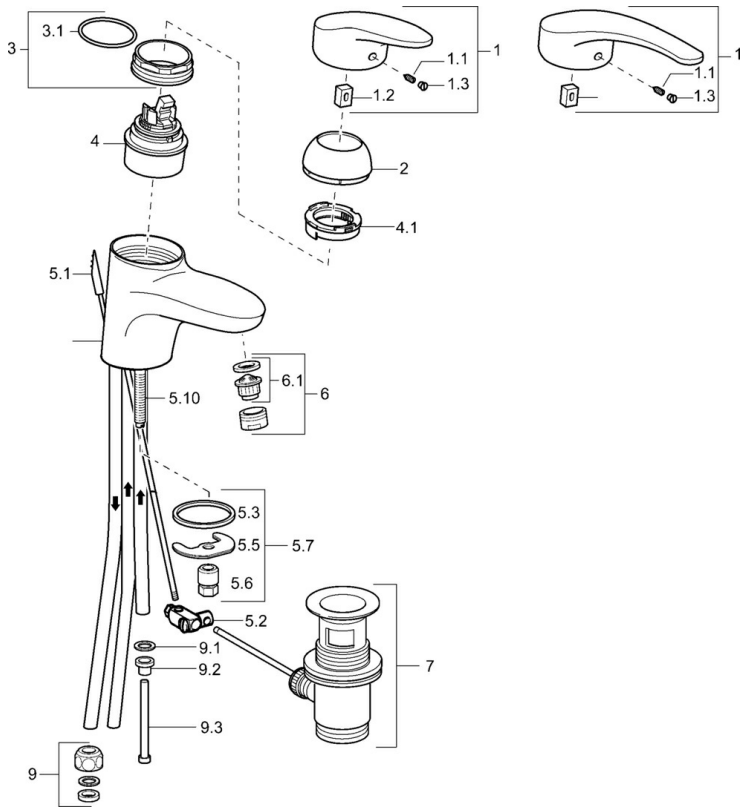

EAN: 4015474075467
static.hansa.com/01131173

- Wastafel
- Eengreeps, Lage druk
- Wastafelmontage
- Chroom
- Vaste uitloop
- Kristalheldere laminaire straal, CASCADE® mousseur
- Hendel met warm-koud-aanduiding, Eengreeps bediend
- Afvoergarnituur met trekstang
- Temperatuurbegrenzer, Temperatuurbegrenzer (achteraf instelbaar)
- \varnothing 48 mm keramisch Eco binnenwerk voor debiet en temperatuur instelling
- Koperen aansluitpijpen
- Oppervlakte met watercontact zonder nikkelcoating

Technische gegevens

Technische eigenschappen

DN-maat	DN15
Warmwatertoevoer	max. +80°C
Werkdruk	0.5-5 bar
Aansluitmaat	\varnothing 8 mm
Projection	124 mm
Materiaal	brass

Voorschriften

EN-norm	EN 817
---------	---------------

Reserveonderdelen

SP01131173

	Naam	Code
1	Hendel, L=87 mm	59914195
1	Lange hendel, L=138 Chroom	01880076
1.1	Schroef, M5x8, SW2.5	59904755
1.2	Joint klassiek uitloop	59904778
1.3	Sierdop Grijs	59912112
2	Kap Chroom	59912638
3	Schroefoog, M50x1, SW45	59904775
3.1	O-ring, d 43x2.5	59911166
4	Binnenwerk, 4.8 eco	59904601
4.1	Hot water limiter	59904759
5.1	Trekstang Chroom Stopgezet	59913033
5.2	Gewrichtstuk	59904624
5.3	Dichting, 37x48x3.5	59911422
5.5	Fixing plate	59904765
5.6	Schroef, M8x1, SW13	59904766
5.7	Bevestigingsset	59910749
5.8	Pijp Stopgezet	59911173
5.10	Bevestigingsschroeven, M8x1, L=140	59912474
6	Mousseur, M24x1 A, low pressure Chroom	59902692
6.1	Mousseur, M22/24, ND	59901553
7	Wastegarnituur Chroom	59904620
9	Montage moer	59904969
9.1	Dichting, 14.9x8.5x1	59902352
9.2	Dichting, 10x8	59902272
9.3	Slangen	59902151