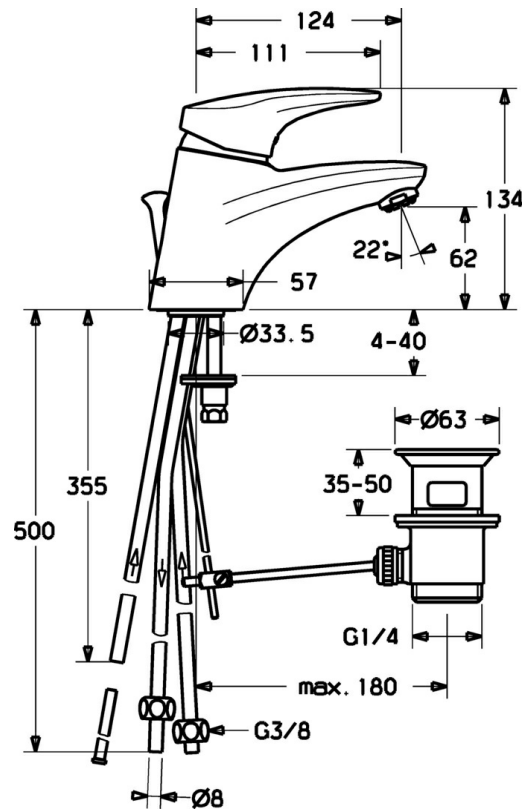

EAN: 4015474075467
static.hansa.com/01131173

- Wastafel
- Eengreeps, Lage druk
- Wastafelmontage
- Chroom
- Vaste uitloop
- Kristalheldere laminaire straal, CASCADE® mousseur
- Hendel met warm-koud-aanduiding, Eengreeps bediend
- Afvoergarnituur met trekstang
- Temperatuurbegrenzer, Temperatuurbegrenzer (achteraf instelbaar)
- \varnothing 48 mm keramisch Eco binnenwerk voor debiet en temperatuur instelling
- Koperen aansluitpijpen
- Oppervlakte met watercontact zonder nikkelcoating

Technische gegevens

Technische eigenschappen

DN-maat	DN15
Warmwatertoevoer	max. +80°C
Werkdruk	0.5-5 bar
Aansluitmaat	\varnothing 8 mm
Projection	124 mm
Materiaal	brass

Voorschriften

EN-norm	EN 817
---------	---------------

Reserveonderdelen

SP01131173

	Naam	Code
1	Hendel, L=87 mm	59914195
1	Lange hendel, L=138 Chroom	01880076
1.1	Schroef, M5x8, SW2.5	59904755
1.2	Joint klassiek uitloop	59904778
1.3	Sierdop Grijs	59912112
2	Kap Chroom	59912638
3	Schroefoog, M50x1, SW45	59904775
3.1	O-ring, d 43x2.5	59911166
4	Binnenwerk, 4.8 eco	59904601
4.1	Hot water limiter	59904759
5.1	Trekstang Chroom Stopgezet	59913033
5.2	Gewrichtstuk	59904624
5.3	Dichting, 37x48x3.5	59911422
5.5	Fixing plate	59904765
5.6	Schroef, M8x1, SW13	59904766
5.7	Bevestigingsset	59910749
5.8	Pijp Stopgezet	59911173
5.10	Bevestigingsschroeven, M8x1, L=140	59912474
6	Mousseur, M24x1 A, low pressure Chroom	59902692
6.1	Mousseur, M22/24, ND	59901553
7	Wastegarnituur Chroom	59904620
9	Montage moer	59904969
9.1	Dichting, 14.9x8.5x1	59902352
9.2	Dichting, 10x8	59902272
9.3	Slangen	59902151