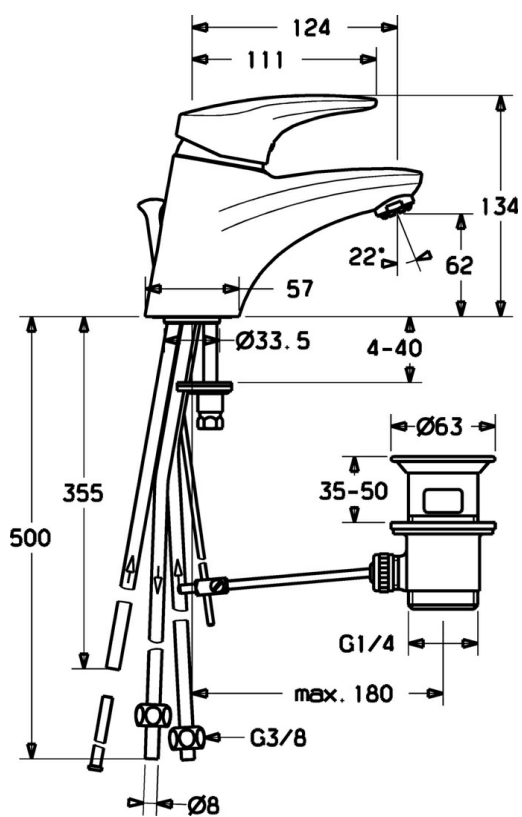

EAN: 4015474075467
static.hansa.com/01131173

- Lavabo
- Monocomando, Bassa pressione
- Montaggio d'appoggio
- Cromo
- Bocca fissa
- Getto laminare, Rompigetto Standard
- Leva con simbolo F+C, Leva/Manopola monocomando
- Piletta di scarico con astina saltarello
- Limitatore di temperatura, Limitatore di temperatura regolabile
- Cartuccia a dischi ceramici ϕ 48mm (Eco)
- Collegamento con tubo
- Condotti acqua senza rivestimento in nichel

Dati tecnici

Caratteristiche tecniche

Misura DN (dimensione nominale)	DN15
Fornitura di acqua calda	max. +80°C
Pressione di esercizio	0.5-5 bar
Misura della connessione	Ø 8 mm
Projection	124 mm
Materiale	Ottone

Norme

Standard EN	EN 817
-------------	---------------

Parti di ricambio

SP01131173

	Nome	Codice
1	Leva, L=87 mm	59914195
1	Leva lunga, L=138 Cromo	01880076
1.1	Screw, M5x8, SW2.5	59904755
1.2	Adattatore	59904778
1.3	Tappo Grigio	59912112
2	Cappuccio Cromo	59912638
3	Vite eye, M50x1, SW45	59904775
3.1	O-ring, d 43x2.5	59911166
4	Cartuccia, 4.8 eco	59904601
4.1	Hot water limiter	59904759
5.1	Asta saltarello Cromo Fuori produzione	59913033
5.2	Snodo	59904624
5.3	Giunto, 37x48x3.5	59911422
5.5	Fixing plate	59904765
5.6	Screw, M8x1, SW13	59904766
5.7	Set di fissaggio	59910749
5.8	Pipe Fuori produzione	59911173
5.10	Viti di fissaggio, M8x1, L=140	59912474
6	Aeratore, M24x1 A, low pressure Cromo	59902692
6.1	Aeratore, M22/24, ND	59901553
7	Scarico a saltarello Cromo	59904620
9	Raccordo dado	59904969
9.1	Kit di guarnizione, 14.9x8.5x1	59902352
9.2	Kit di guarnizione, 10x8	59902272
9.3	Tubo flessibile	59902151