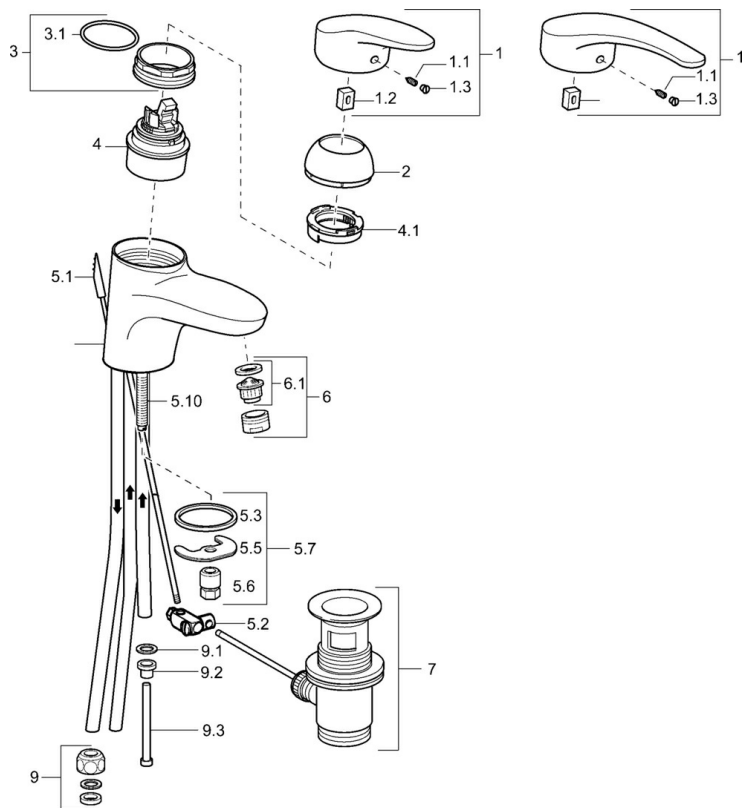

EAN: 4015474075467
static.hansa.com/01131173

- Lavabo
- Monocomando, Bassa pressione
- Montaggio d'appoggio
- Cromo
- Bocca fissa
- Getto laminare, Rompigetto Standard
- Leva con simbolo F+C, Leva/Manopola monocomando
- Piletta di scarico con astina saltarello
- Limitatore di temperatura, Limitatore di temperatura regolabile
- Cartuccia a dischi ceramici ϕ 48mm (Eco)
- Collegamento con tubo
- Condotti acqua senza rivestimento in nichel

Dati tecnici

Caratteristiche tecniche

Misura DN (dimensione nominale)	DN15
Fornitura di acqua calda	max. +80°C
Pressione di esercizio	0.5-5 bar
Misura della connessione	Ø 8 mm
Projection	124 mm
Materiale	Ottone

Norme

Standard EN	EN 817
-------------	---------------

Parti di ricambio

SP01131173

	Nome	Codice
1	Leva, L=87 mm	59914195
1	Leva lunga, L=138 Cromo	01880076
1.1	Screw, M5x8, SW2.5	59904755
1.2	Adattatore	59904778
1.3	Tappo Grigio	59912112
2	Cappuccio Cromo	59912638
3	Vite eye, M50x1, SW45	59904775
3.1	O-ring, d 43x2.5	59911166
4	Cartuccia, 4.8 eco	59904601
4.1	Hot water limiter	59904759
5.1	Asta saltarello Cromo Fuori produzione	59913033
5.2	Snodo	59904624
5.3	Giunto, 37x48x3.5	59911422
5.5	Fixing plate	59904765
5.6	Screw, M8x1, SW13	59904766
5.7	Set di fissaggio	59910749
5.8	Pipe Fuori produzione	59911173
5.10	Viti di fissaggio, M8x1, L=140	59912474
6	Aeratore, M24x1 A, low pressure Cromo	59902692
6.1	Aeratore, M22/24, ND	59901553
7	Scarico a saltarello Cromo	59904620
9	Raccordo dado	59904969
9.1	Kit di guarnizione, 14.9x8.5x1	59902352
9.2	Kit di guarnizione, 10x8	59902272
9.3	Tubo flessibile	59902151