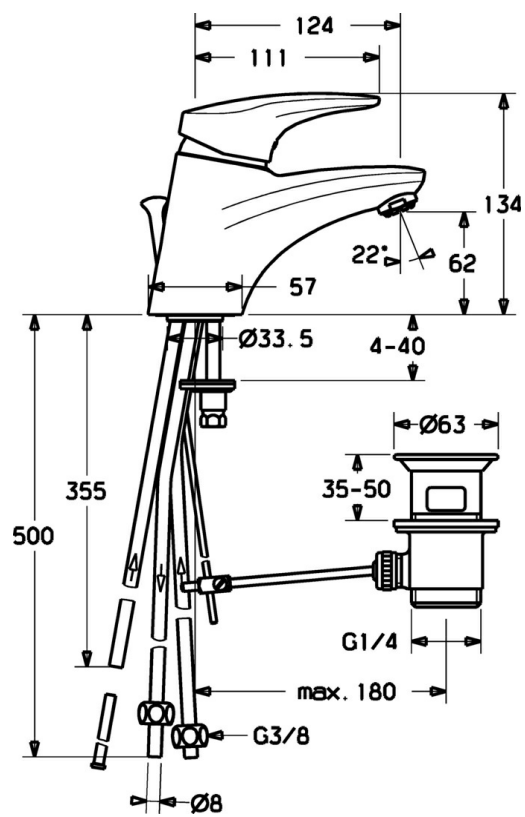

EAN: 4015474075467
static.hansa.com/01131173

- Lavabo
- Monocommande, Basse pression
- Montage sur plaque
- Chrome
- Bec fixe
- Brise jet laminaire - sans adjonction d'air, CASCADE®
- Levier avec symbole C+F, Levier monocommande
- Vidage avec tirette
- Limiteur de température et de débit, Limiteur de température ajustable
- Eco cartouche céramique de \varnothing 48 mm pour contrôle de température et de débit
- Raccordement par tubulures cuivre
- Voies d'eau sans revêtement de nickel

Caractéristiques techniques

Caractéristiques techniques

Taille DN (diamètre nominal)	DN15
Alimentation en eau chaude	max. +80°C
Pression de service	0.5-5 bar
Taille de raccord	\varnothing 8 mm
Saillie	124 mm
Matériau	brass

Règlementations

Norme EN	EN 817
----------	---------------

Pièces de rechange

SP01131173

	Nom	Code
1	Levier, L=87 mm	59914195
1	Levier long, L=138	01880076
1.1	Vis, M5x8, SW2.5	59904755
1.2	Kit de joints pour bec	59904778
1.3	Capuchon Gris	59912112
2	Chape	59912638
3	Vis Loop, M50x1, SW45	59904775
3.1	Joint, d 43x2.5	59911166
4	Cartouche, 4,8 eco	59904601
4.1	Hot water limiter	59904759
5.1	Tirette de vidage Arrêté	59913033
5.2	Joint	59904624
5.3	Joint, 37x48x3.5	59911422
5.5	Fixing plate	59904765
5.6	Vis, M8x1, SW13	59904766
5.7	Ensemble de fixation	59910749
5.8	Tuyau Arrêté	59911173
5.10	Vis, M8x1, L=140	59912474
6	Aérateur, M24x1 A, low pressure	59902692
6.1	Aérateur, M22/24, ND	59901553
7	Vidage	59904620
9	Écrou du raccord	59904969
9.1	Set de fixation pour bec, 14.9x8.5x1	59902352
9.2	Set de fixation pour bec, 10x8	59902272
9.3	Tuyau	59902151