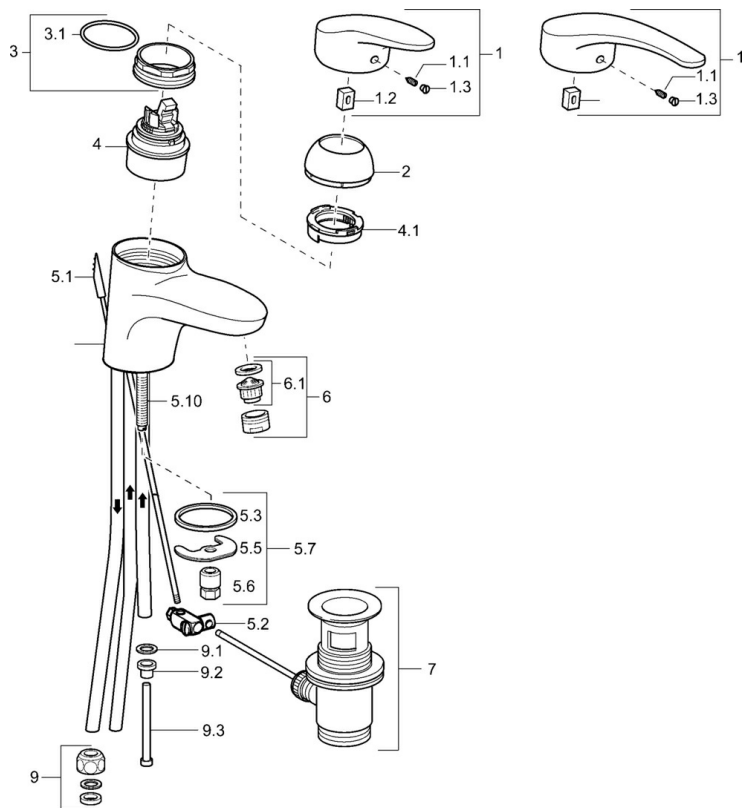

EAN: 4015474075467
static.hansa.com/01131173

- Lavabo
- Monocommande, Basse pression
- Montage sur plaque
- Chrome
- Bec fixe
- Brise jet laminaire - sans adjonction d'air, CASCADE®
- Levier avec symbole C+F, Levier monocommande
- Vidage avec tirette
- Limiteur de température et de débit, Limiteur de température ajustable
- Eco cartouche céramique de \varnothing 48 mm pour contrôle de température et de débit
- Raccordement par tubulures cuivre
- Voies d'eau sans revêtement de nickel

Caractéristiques techniques

Caractéristiques techniques

Taille DN (diamètre nominal)	DN15
Alimentation en eau chaude	max. +80°C
Pression de service	0.5-5 bar
Taille de raccord	\varnothing 8 mm
Saillie	124 mm
Matériau	brass

Règlementations

Norme EN	EN 817
----------	---------------

Pièces de rechange

SP01131173

	Nom	Code
1	Levier, L=87 mm	59914195
1	Levier long, L=138	01880076
1.1	Vis, M5x8, SW2.5	59904755
1.2	Kit de joints pour bec	59904778
1.3	Capuchon Gris	59912112
2	Chape	59912638
3	Vis Loop, M50x1, SW45	59904775
3.1	Joint, d 43x2.5	59911166
4	Cartouche, 4,8 eco	59904601
4.1	Hot water limiter	59904759
5.1	Tirette de vidage Arrêté	59913033
5.2	Joint	59904624
5.3	Joint, 37x48x3.5	59911422
5.5	Fixing plate	59904765
5.6	Vis, M8x1, SW13	59904766
5.7	Ensemble de fixation	59910749
5.8	Tuyau Arrêté	59911173
5.10	Vis, M8x1, L=140	59912474
6	Aérateur, M24x1 A, low pressure	59902692
6.1	Aérateur, M22/24, ND	59901553
7	Vidage	59904620
9	Écrou du raccord	59904969
9.1	Set de fixation pour bec, 14.9x8.5x1	59902352
9.2	Set de fixation pour bec, 10x8	59902272
9.3	Tuyau	59902151