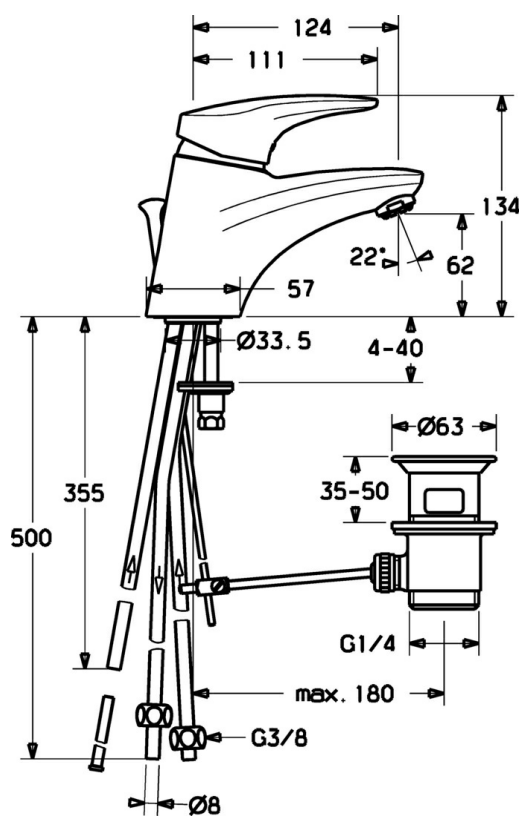

EAN: 4015474075467
static.hansa.com/01131173

- Umyvadlo
- Jednopáková, Pro beztlakové ohřívače vody
- Stojánková
- Chrom
- Pevné výtokové rameno
- Aerátor s laminárním proudem vody, CASCADE® aerátor
- Páka se symboly teplé a studené vody, Jedna ovládací páka / rukojeť
- Mechanický uzávěr odpadu s táhlem
- Funkce pro nastavení maximální teploty a průtoku vody, Nastavitelný omezovač teploty vody (součástí dodávky, možnost dodatečné instalace)
- ø 48 mm keramická eco kartuše pro ovládání teploty a průtoku vody
- Měděné přípojovací trubky
- Vodní cesty bez poniklování

Technické údaje

Technické vlastnosti

Velikost DN (jmenovitý rozměr)	DN15
Zdroj teplé vody	max. +80°C
Pracovní tlak	0.5-5 bar
Velikost přípojky	Ø 8 mm
Projection	124 mm
Materiál	Mosaz

Předpisy

Norma EN	EN 817
----------	--------

Náhradní díly

SP01131173

Název	Kód
1 Páka, L=87 mm	59914195
1 Dlouhá páka, L=138	01880076
1.1 Šroub, M5x8, SW2.5	59904755
1.2 Kluzné pouzdro (osazené)	59904778
1.3 Záslepka Šedá	59912112
2 Krytka	59912638
3 Oční šroub, M50x1, SW45	59904775
3.1 O-kroužek, d 43x2.5	59911166
4 Kartuše, 4.8 eco	59904601
4.1 Hot water limiter	59904759
5.1 Ovládací táhlo vypouštěcího ventilu Ukončeno	59913033
5.2 Spojovací díl táhel	59904624
5.3 Těsnění, 37x48x3.5	59911422
5.5 Upevňovací deska	59904765
5.6 Šroub, M8x1, SW13	59904766
5.7 Upevňovací set	59910749
5.8 Roura Ukončeno	59911173
5.10 Upevňovací šroub, M8x1, L=140	59912474
6 Aerator, M24x1 A, low pressure	59902692
6.1 Aerator, M22/24, ND	59901553
7 Vypouštěcí ventil	59904620
9 Montáž matice	59904969
9.1 Těsnící sada, 14.9x8.5x1	59902352
9.2 Těsnící sada, 10x8	59902272
9.3 Hadice	59902151