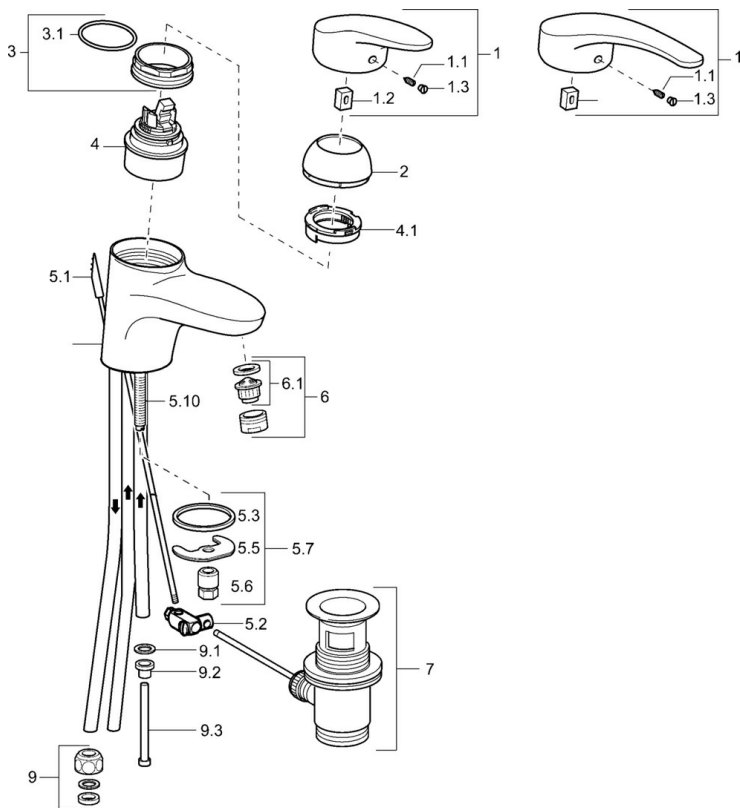

EAN: 4015474075467
static.hansa.com/01131173

- Umyvadlo
- Jednopáková, Pro beztlakové ohřívače vody
- Stojánková
- Chrom
- Pevné výtokové rameno
- Aerátor s laminárním proudem vody, CASCADE® aerátor
- Páka se symboly teplé a studené vody, Jedna ovládací páka / rukojeť
- Mechanický uzávěr odpadu s táhlem
- Funkce pro nastavení maximální teploty a průtoku vody, Nastavitelný omezovač teploty vody (součástí dodávky, možnost dodatečné instalace)
- ø 48 mm keramická eco kartuše pro ovládání teploty a průtoku vody
- Měděné přípojovací trubky
- Vodní cesty bez poniklování

Technické údaje

Technické vlastnosti

Velikost DN (jmenovitý rozměr)	DN15
Zdroj teplé vody	max. +80°C
Pracovní tlak	0.5-5 bar
Velikost přípojky	Ø 8 mm
Projection	124 mm
Materiál	Mosaz

Předpisy

Norma EN	EN 817
----------	--------

Náhradní díly

SP01131173

Název	Kód
1 Páka, L=87 mm	59914195
1 Dlouhá páka, L=138	01880076
1.1 Šroub, M5x8, SW2.5	59904755
1.2 Kluzné pouzdro (osazené)	59904778
1.3 Záslepka Šedá	59912112
2 Krytka	59912638
3 Oční šroub, M50x1, SW45	59904775
3.1 O-kroužek, d 43x2.5	59911166
4 Kartuše, 4.8 eco	59904601
4.1 Hot water limiter	59904759
5.1 Ovládací táhlo vypouštěcího ventilu Ukončeno	59913033
5.2 Spojovací díl táhel	59904624
5.3 Těsnění, 37x48x3.5	59911422
5.5 Upevňovací deska	59904765
5.6 Šroub, M8x1, SW13	59904766
5.7 Upevňovací set	59910749
5.8 Roura Ukončeno	59911173
5.10 Upevňovací šroub, M8x1, L=140	59912474
6 Aerator, M24x1 A, low pressure	59902692
6.1 Aerator, M22/24, ND	59901553
7 Vypouštěcí ventil	59904620
9 Montáž matice	59904969
9.1 Těsnící sada, 14.9x8.5x1	59902352
9.2 Těsnící sada, 10x8	59902272
9.3 Hadice	59902151