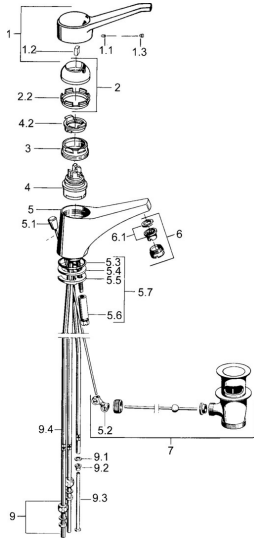

EAN: 4015474560451
static.hansa.com/01131106

- Wastafel
- Eengreeps, Lage druk
- Wastafelmontage
- Chroom
- Vaste uitloop
- Kristalheldere laminaire straal
- Lange hendel, Hendel met warm-koud-aanduiding, Eengreeps bediend
- Afvoergarnituur met trekstang
- Koperen aansluitpijpen

Technische gegevens

Technische eigenschappen

DN-maat	DN15
Warmwatertoevoer	max. +80°C
Werkdruk	0.5-5 bar
Aansluitmaat	Ø8
Projection	132 mm
Materiaal	brass

Voorschriften

EN-norm	EN 817
---------	---------------

Reserveonderdelen

SP01131102

	Naam	Code
1	Hendel, (-2004) Chroom	59901882
1.1	Schroef, M5x8, SW2.5	59904755
1.2	Joint klassiek uitloop	59904778
1.3	Plug, hot/cold	59906705
2	Kap Chroom	59906563
2	Kap, (-1994) Chroom Stopgezet	59904756
2.1	Ring Stopgezet	59904809
2.2	Vaststelling van de mouw	59906695
3	Schroefoog, M50x1, SW45	59904775
4	Binnenwerk, 4.8 eco	59904601
4.2	Hot water limiter	59904759
5.2	Gewrichtstuk	59904624
5.3	O-ring, 42x3.5	59904764
5.4	Dichting, 48x33.5x2	59902283
5.5	Fixing plate	59904765
5.6	Schroef, M8x1, SW13	59904766
5.7	Bevestigingsset	59910749
6	Mousseur, M24x1 A, low pressure Chroom	59902692
6	Mousseur, M24x1 Wit	59905527
6.1	Mousseur, M22/24, ND	59901553
7	Wastegarnituur Chroom	59904620
9	Montage moer	59904969
9.1	Dichting, 14.9x8.5x1	59902352
9.2	Dichting, 10x8	59902272
9.3	Slangen	59902151
N.I.	Plug	59906910
N.I.	Kettinghouder	59902219