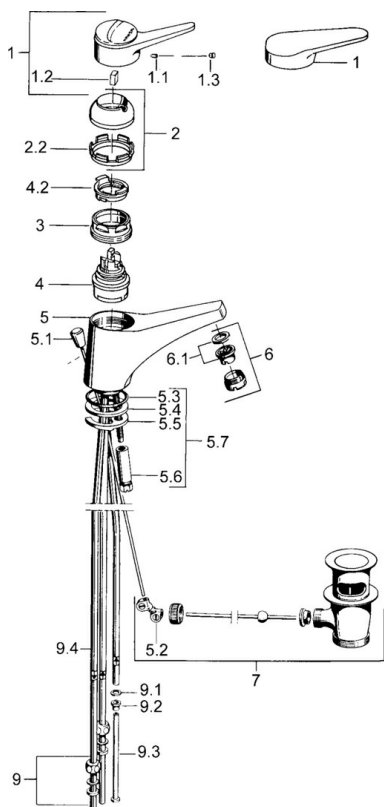

EAN: 4015474560451
static.hansa.com/01131106

- Wastafel
- Eengreeps, Lage druk
- Wastafelmontage
- Chroom
- Vaste uitloop
- Kristalheldere laminaire straal
- Lange hendel, Hendel met warm-koud-aanduiding, Eengreeps bediend
- Afvoergarnituur met trekstang
- Koperen aansluitpijpen

Technische gegevens

Technische eigenschappen

DN-maat	DN15
Warmwatertoevoer	max. +80°C
Werkdruk	0.5-5 bar
Aansluitmaat	Ø8
Projection	132 mm
Materiaal	brass

Voorschriften

EN-norm	EN 817
---------	---------------

Reserveonderdelen

SP01131102

	Naam	Code
1	Hendel, (-2004) Chroom	59901882
1.1	Schroef, M5x8, SW2.5	59904755
1.2	Joint klassiek uitloop	59904778
1.3	Plug, hot/cold	59906705
2	Kap Chroom	59906563
2	Kap, (-1994) Chroom Stopgezet	59904756
2.1	Ring Stopgezet	59904809
2.2	Vaststelling van de mouw	59906695
3	Schroefoog, M50x1, SW45	59904775
4	Binnenwerk, 4.8 eco	59904601
4.2	Hot water limiter	59904759
5.2	Gewrichtstuk	59904624
5.3	O-ring, 42x3.5	59904764
5.4	Dichting, 48x33.5x2	59902283
5.5	Fixing plate	59904765
5.6	Schroef, M8x1, SW13	59904766
5.7	Bevestigingsset	59910749
6	Mousseur, M24x1 A, low pressure Chroom	59902692
6	Mousseur, M24x1 Wit	59905527
6.1	Mousseur, M22/24, ND	59901553
7	Wastegarnituur Chroom	59904620
9	Montage moer	59904969
9.1	Dichting, 14.9x8.5x1	59902352
9.2	Dichting, 10x8	59902272
9.3	Slangen	59902151
N.I.	Plug	59906910
N.I.	Kettinghouder	59902219