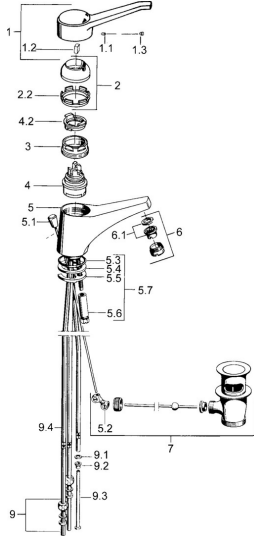

EAN: 4015474560451
static.hansa.com/01131106

- Lavabo
- Monocomando, Bassa pressione
- Montaggio d'appoggio
- Cromo
- Bocca fissa
- Getto laminare
- Leva lunga, Leva con simbolo F+C, Leva/Manopola monocomando
- Piletta di scarico con astina saltarello
- Collegamento con tubo

Dati tecnici

Caratteristiche tecniche

Misura DN (dimensione nominale)	DN15
Fornitura di acqua calda	max. +80°C
Pressione di esercizio	0.5-5 bar
Misura della connessione	Ø8
Projection	132 mm
Materiale	Ottone