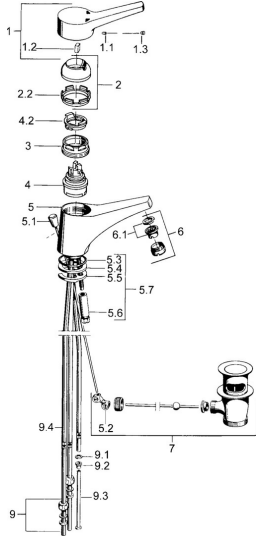

EAN: 4015474565210  
[static.hansa.com/01131103](http://static.hansa.com/01131103)

- Wastafel
- Eengreeps, Lage druk
- Wastafelmontage
- Chrom
- Vaste uitloop
- Kristalheldere laminaire straal
- Hendel met warm-koud-aanduiding, Eengreeps bediend
- Afvoergarnituur met trekstang
- Koperen aansluitpijpen

### Technische eigenschappen

DN-maat	<b>DN15</b>
Warmwatertoevoer	<b>max. +80°C</b>
Werkdruk	<b>0.5-5 bar</b>
Aansluitmaat	<b>Ø 8 mm</b>
Projection	<b>132 mm</b>
Materiaal	<b>brass</b>

### SP01131102

	Naam	Code
1	Hendel, (-2004) Chroom	59901882
1.1	Schroef, M5x8, SW2.5	59904755
1.2	Joint klassiek uitloop	59904778
1.3	Plug, hot/cold	59906705
2	Kap Chroom	59906563
2	Kap, (-1994) Chroom Stopgezet	59904756
2.1	Ring Stopgezet	59904809
2.2	Vaststelling van de mouw	59906695
3	Schroefoog, M50x1, SW45	59904775
4	Binnenwerk, 4.8 eco	59904601
4.2	Hot water limiter	59904759
5.2	Gewrichtstuk	59904624
5.3	O-ring, 42x3.5	59904764
5.4	Dichting, 48x33.5x2	59902283
5.5	Fixing plate	59904765
5.6	Schroef, M8x1, SW13	59904766
5.7	Bevestigingsset	59910749
6	Mousseur, M24x1 A, low pressure Chroom	59902692
6	Mousseur, M24x1 Wit	59905527
6.1	Mousseur, M22/24, ND	59901553
7	Wastegarnituur Chroom	59904620
9	Montage moer	59904969
9.1	Dichting, 14.9x8.5x1	59902352
9.2	Dichting, 10x8	59902272
9.3	Slangen	59902151
N.I.	Plug	59906910
N.I.	Kettinghouder	59902219