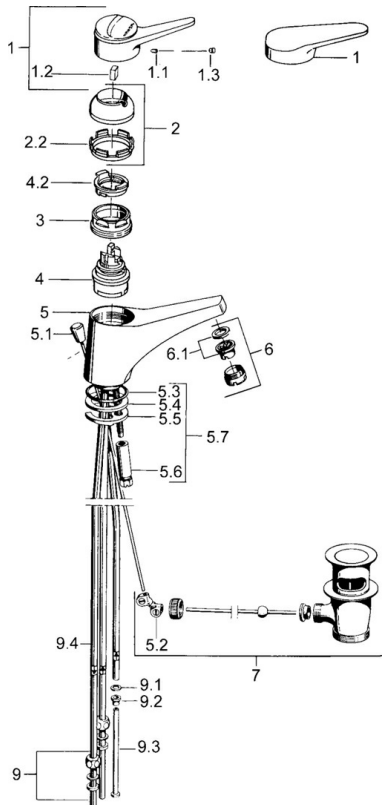

EAN: 4015474565210  
[static.hansa.com/01131103](http://static.hansa.com/01131103)

- Wastafel
- Eengreeps, Lage druk
- Wastafelmontage
- Chrom
- Vaste uitloop
- Kristalheldere laminaire straal
- Hendel met warm-koud-aanduiding, Eengreeps bediend
- Afvoergarnituur met trekstang
- Koperen aansluitpijpen

## Technische gegevens

### Technische eigenschappen

DN-maat	<b>DN15</b>
Warmwatertoevoer	<b>max. +80°C</b>
Werkdruk	<b>0.5-5 bar</b>
Aansluitmaat	<b>Ø 8 mm</b>
Projection	<b>132 mm</b>
Materiaal	<b>brass</b>

### SP01131102

	Naam	Code
1	Hendel, (-2004) Chroom	59901882
1.1	Schroef, M5x8, SW2.5	59904755
1.2	Joint klassiek uitloop	59904778
1.3	Plug, hot/cold	59906705
2	Kap Chroom	59906563
2	Kap, (-1994) Chroom Stopgezet	59904756
2.1	Ring Stopgezet	59904809
2.2	Vaststelling van de mouw	59906695
3	Schroefoog, M50x1, SW45	59904775
4	Binnenwerk, 4.8 eco	59904601
4.2	Hot water limiter	59904759
5.2	Gewrichtstuk	59904624
5.3	O-ring, 42x3.5	59904764
5.4	Dichting, 48x33.5x2	59902283
5.5	Fixing plate	59904765
5.6	Schroef, M8x1, SW13	59904766
5.7	Bevestigingsset	59910749
6	Mousseur, M24x1 A, low pressure Chroom	59902692
6	Mousseur, M24x1 Wit	59905527
6.1	Mousseur, M22/24, ND	59901553
7	Wastegarnituur Chroom	59904620
9	Montage moer	59904969
9.1	Dichting, 14.9x8.5x1	59902352
9.2	Dichting, 10x8	59902272
9.3	Slangen	59902151
N.I.	Plug	59906910
N.I.	Kettinghouder	59902219