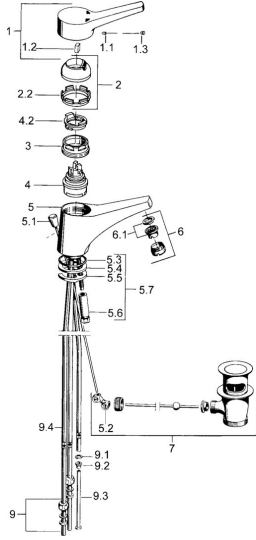

EAN: 4015474565210
static.hansa.com/01131103

- Lavabo
- Monocommande, Basse pression
- Montage sur plaque
- Chrome
- Bec fixe
- Brise jet laminaire - sans adjonction d'air
- Levier avec symbole C+F, Levier monocommande
- Vidage avec tirette
- Raccordement par tubulures cuivre

Caractéristiques techniques

Caractéristiques techniques

Taille DN (diamètre nominal)	DN15
Alimentation en eau chaude	max. +80°C
Pression de service	0.5-5 bar
Taille de raccord	Ø 8 mm
Saillie	132 mm
Matériau	brass

Règlementations

Norme EN	EN 817
----------	---------------

Pièces de rechange

SP01131102

	Nom	Code
1	Levier, (-2004)	59901882
1.1	Vis, M5x8, SW2.5	59904755
1.2	Kit de joints pour bec	59904778
1.3	Bouchon cache trou, hot/cold	59906705
2	Chape	59906563
2	Chape, (-1994) Arrêté	59904756
2.1	Anneau Arrêté	59904809
2.2	Manchon de fixation	59906695
3	Vis Loop, M50x1, SW45	59904775
4	Cartouche, 4.8 eco	59904601
4.2	Hot water limiter	59904759
5.2	Joint	59904624
5.3	Joint, 42x3.5	59904764
5.4	Joint, 48x33.5x2	59902283
5.5	Fixing plate	59904765
5.6	Vis, M8x1, SW13	59904766
5.7	Ensemble de fixation	59910749
6	Aérateur, M24x1 A, low pressure	59902692
6	Aérateur, M24x1 Blanc	59905527
6.1	Aérateur, M22/24, ND	59901553
7	Vidage	59904620
9	Écrou du raccord	59904969
9.1	Set de fixation pour bec, 14.9x8.5x1	59902352
9.2	Set de fixation pour bec, 10x8	59902272
9.3	Tuyau	59902151
N.I.	Bouchon cache trou	59906910
N.I.	Bague avec graine d'attache	59902219