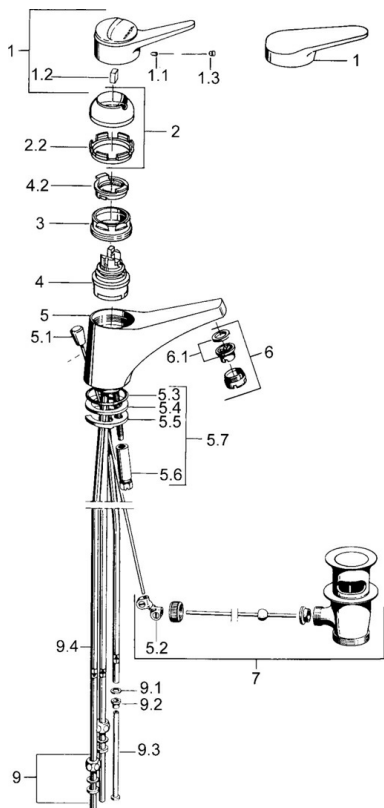

EAN: 4015474565210
static.hansa.com/01131103

- Lavabo
- Monocommande, Basse pression
- Montage sur plaque
- Chrome
- Bec fixe
- Brise jet laminaire - sans adjonction d'air
- Levier avec symbole C+F, Levier monocommande
- Vidage avec tirette
- Raccordement par tubulures cuivre

Caractéristiques techniques

Caractéristiques techniques

Taille DN (diamètre nominal)	DN15
Alimentation en eau chaude	max. +80°C
Pression de service	0.5-5 bar
Taille de raccord	Ø 8 mm
Saillie	132 mm
Matériau	brass

Règlementations

Norme EN	EN 817
----------	---------------

Pièces de rechange

SP01131102

	Nom	Code
1	Levier, (-2004)	59901882
1.1	Vis, M5x8, SW2.5	59904755
1.2	Kit de joints pour bec	59904778
1.3	Bouchon cache trou, hot/cold	59906705
2	Chape	59906563
2	Chape, (-1994) Arrêté	59904756
2.1	Anneau Arrêté	59904809
2.2	Manchon de fixation	59906695
3	Vis Loop, M50x1, SW45	59904775
4	Cartouche, 4.8 eco	59904601
4.2	Hot water limiter	59904759
5.2	Joint	59904624
5.3	Joint, 42x3.5	59904764
5.4	Joint, 48x33.5x2	59902283
5.5	Fixing plate	59904765
5.6	Vis, M8x1, SW13	59904766
5.7	Ensemble de fixation	59910749
6	Aérateur, M24x1 A, low pressure	59902692
6	Aérateur, M24x1 Blanc	59905527
6.1	Aérateur, M22/24, ND	59901553
7	Vidage	59904620
9	Écrou du raccord	59904969
9.1	Set de fixation pour bec, 14.9x8.5x1	59902352
9.2	Set de fixation pour bec, 10x8	59902272
9.3	Tuyau	59902151
N.I.	Bouchon cache trou	59906910
N.I.	Bague avec graine d'attache	59902219