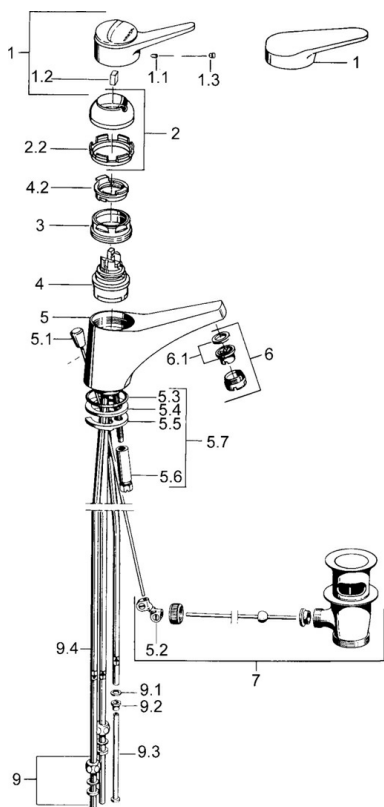

EAN: 4015474565210
static.hansa.com/01131103

- Waschtisch
- Einhebelmischer, Niederdruck, für offene Heißwasserbereiter
- Standmontage
- Chrom
- Feststehender Auslauf
- Kristallklarer Laminarstrahl
- Hebel mit W+K-Kennzeichnung, Einhandbedienhebel/Griff
- Ablaufgarnitur mit Zugstange
- Anschluss über Kupferrohre

Technische Daten

Technische Eigenschaften

DN-Größe (Nennmaß)	DN15
Warmwasserversorgung	max. +80°C
Arbeitsdruck	0.5-5 bar
Anschlussgröße	Ø 8 mm
Ausladung	132 mm
Werkstoff	Messing

Vorschriften

EN Standard	EN 817
-------------	---------------

Ersatzteile

SP01131102

	Name	Art.-Nr.
1	Hebel, (-2004)	59901882
1.1	Schraube, M5x8, SW2.5	59904755
1.2	Kunststoffadapter	59904778
1.3	Blindstopfen, hot/cold	59906705
2	Abdeckkappe	59906563
2	Abdeckkappe, (-1994) Ausgelaufen	59904756
2.1	Ring Ausgelaufen	59904809
2.2	Befestigungshülse	59906695
3	Ringschraube, M50x1, SW45	59904775
4	Kartusche, 4,8 eco	59904601
4.2	Warmwasser Begrenzer	59904759
5.2	Gelenkstück	59904624
5.3	O-Ring, 42x3.5	59904764
5.4	Dichtung, 48x33.5x2	59902283
5.5	Befestigungsplatte	59904765
5.6	Schraube, M8x1, SW13	59904766
5.7	Befestigungssatz	59910749
6	Luftsprudler, M24x1 A, low pressure	59902692
6	Luftsprudler, M24x1 Weiss	59905527
6.1	Luftsprudler, M22/24, ND	59901553
7	Ablaufgarnitur	59904620
9	Überwurfmutter	59904969
9.1	Dichtungskit, 14.9x8.5x1	59902352
9.2	Dichtungskit, 10x8	59902272
9.3	Schlauch	59902151
N.I.	Blindstopfen	59906910
N.I.	Kettenhalter	59902219