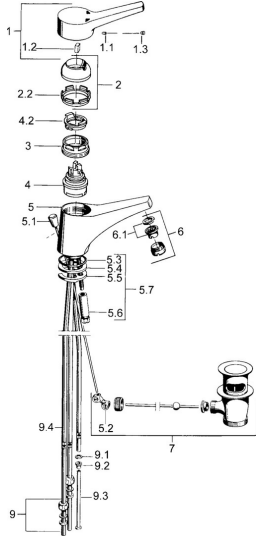

EAN: 4015474565210
static.hansa.com/01131103

- Waschtisch
- Einhebelmischer, Niederdruck, für offene Heißwasserbereiter
- Standmontage
- Chrom
- Feststehender Auslauf
- Kristallklarer Laminarstrahl
- Hebel mit W+K-Kennzeichnung, Einhandbedienhebel/Griff
- Ablaufgarnitur mit Zugstange
- Anschluss über Kupferrohre

Technische Daten

Technische Eigenschaften

DN-Größe (Nennmaß)	DN15
Warmwasserversorgung	max. +80°C
Arbeitsdruck	0.5-5 bar
Anschlussgröße	Ø 8 mm
Ausladung	132 mm
Werkstoff	Messing

Vorschriften

EN Standard	EN 817
-------------	---------------

Ersatzteile

SP01131102

	Name	Art.-Nr.
1	Hebel, (-2004)	59901882
1.1	Schraube, M5x8, SW2.5	59904755
1.2	Kunststoffadapter	59904778
1.3	Blindstopfen, hot/cold	59906705
2	Abdeckkappe	59906563
2	Abdeckkappe, (-1994) Ausgelaufen	59904756
2.1	Ring Ausgelaufen	59904809
2.2	Befestigungshülse	59906695
3	Ringschraube, M50x1, SW45	59904775
4	Kartusche, 4,8 eco	59904601
4.2	Warmwasser Begrenzer	59904759
5.2	Gelenkstück	59904624
5.3	O-Ring, 42x3.5	59904764
5.4	Dichtung, 48x33.5x2	59902283
5.5	Befestigungsplatte	59904765
5.6	Schraube, M8x1, SW13	59904766
5.7	Befestigungssatz	59910749
6	Luftsprudler, M24x1 A, low pressure	59902692
6	Luftsprudler, M24x1 Weiss	59905527
6.1	Luftsprudler, M22/24, ND	59901553
7	Ablaufgarnitur	59904620
9	Überwurfmutter	59904969
9.1	Dichtungskit, 14.9x8.5x1	59902352
9.2	Dichtungskit, 10x8	59902272
9.3	Schlauch	59902151
N.I.	Blindstopfen	59906910
N.I.	Kettenhalter	59902219