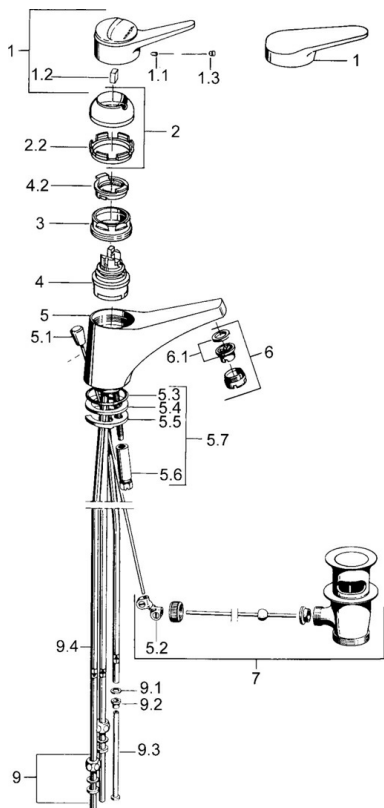

EAN: 4015474565210  
[static.hansa.com/01131103](http://static.hansa.com/01131103)

- Umyvadlo
- Jednopáková, Pro beztlakové ohřívače vody
- Stojánková
- Chrom
- Pevné výtokové rameno
- Aerátor s laminárním proudem vody
- Páka se symboly teplé a studené vody, Jedna ovládací páka / rukojeť
- Mechanický uzávěr odpadu s táhlem
- Měděné přípojovací trubky

### Technické vlastnosti

Velikost DN (jmenovitý rozměr)	<b>DN15</b>
Zdroj teplé vody	<b>max. +80°C</b>
Pracovní tlak	<b>0.5-5 bar</b>
Velikost přípojky	<b>Ø 8 mm</b>
Projection	<b>132 mm</b>
Materiál	<b>Mosaz</b>

### SP01131102

	Název	Kód
1	Páka, (-2004)	59901882
1.1	Šroub, M5x8, SW2.5	59904755
1.2	Kluzné pouzdro (osazené)	59904778
1.3	Plug, hot/cold	59906705
2	Krytka	59906563
2	Krytka, (-1994) Ukončeno	59904756
2.1	Kroužek Ukončeno	59904809
2.2	Upevňovací objímka	59906695
3	Oční šroub, M50x1, SW45	59904775
4	Kartuše, 4.8 eco	59904601
4.2	Hot water limiter	59904759
5.2	Spojovací díl táhel	59904624
5.3	O-kroužek, 42x3.5	59904764
5.4	Těsnění, 48x33.5x2	59902283
5.5	Upevňovací deska	59904765
5.6	Šroub, M8x1, SW13	59904766
5.7	Upevňovací set	59910749
6	Aerator, M24x1 A, low pressure	59902692
6	Aerator, M24x1 Bílá	59905527
6.1	Aerator, M22/24, ND	59901553
7	Vypouštěcí ventil	59904620
9	Montáž matice	59904969
9.1	Těsnící sada, 14.9x8.5x1	59902352
9.2	Těsnící sada, 10x8	59902272
9.3	Hadice	59902151
N.I.	Plug	59906910
N.I.	Podložka s očkem pro řetízek	59902219