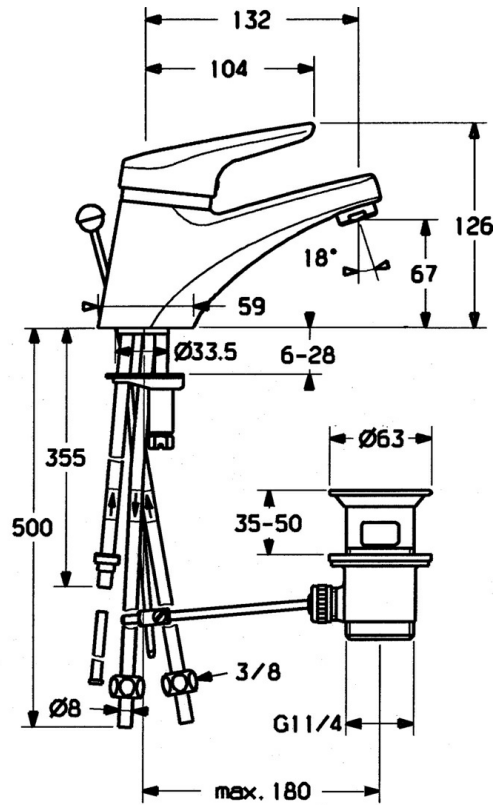

EAN: 4015474540804
static.hansa.com/0113110290

- Lavabo
- Monocommande, Basse pression
- Montage sur plaque
- Chrome/or
- Bec fixe
- Brise jet laminaire - sans adjonction d'air
- Levier monocommande, Levier avec symbole C+F
- Vidage avec tirette
- Eco cartouche céramique de \varnothing 48 mm pour contrôle de température et de débit
- Raccordement par tubulures cuivre
- Kit de fixation express

Caractéristiques techniques

Caractéristiques techniques

Taille DN (diamètre nominal)	DN15
Alimentation en eau chaude	max. +80°C
Pression de service	0.5-5 bar
Taille de raccord	\varnothing 8 mm
Saillie	130 mm
Matériau	brass

Règlementations

Norme EN	EN 817
----------	---------------

Pièces de rechange

SP01131102

	Nom	Code
1	Levier, (-2004)	59901882
1.1	Vis, M5x8, SW2.5	59904755
1.2	Kit de joints pour bec	59904778
1.3	Bouchon cache trou, hot/cold	59906705
2	Chape	59906563
2	Chape, (-1994) Arrêté	59904756
2.1	Anneau Arrêté	59904809
2.2	Manchon de fixation	59906695
3	Vis Loop, M50x1, SW45	59904775
4	Cartouche, 4.8 eco	59904601
4.2	Hot water limiter	59904759
5.2	Joint	59904624
5.3	Joint, 42x3.5	59904764
5.4	Joint, 48x33.5x2	59902283
5.5	Fixing plate	59904765
5.6	Vis, M8x1, SW13	59904766
5.7	Ensemble de fixation	59910749
6	Aérateur, M24x1 A, low pressure	59902692
6	Aérateur, M24x1 Blanc	59905527
6.1	Aérateur, M22/24, ND	59901553
7	Vidage	59904620
9	Écrou du raccord	59904969
9.1	Set de fixation pour bec, 14.9x8.5x1	59902352
9.2	Set de fixation pour bec, 10x8	59902272
9.3	Tuyau	59902151
N.I.	Bouchon cache trou	59906910
N.I.	Bague avec graine d'attache	59902219