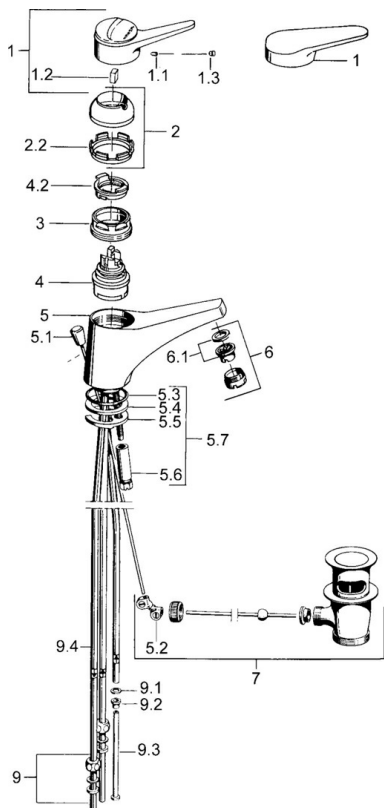

EAN: 4015474540804
static.hansa.com/0113110290

- Lavabo
- Monocommande, Basse pression
- Montage sur plaque
- Chrome/or
- Bec fixe
- Brise jet laminaire - sans adjonction d'air
- Levier monocommande, Levier avec symbole C+F
- Vidage avec tirette
- Eco cartouche céramique de \varnothing 48 mm pour contrôle de température et de débit
- Raccordement par tubulures cuivre
- Kit de fixation express

Caractéristiques techniques

Caractéristiques techniques

Taille DN (diamètre nominal)	DN15
Alimentation en eau chaude	max. +80°C
Pression de service	0.5-5 bar
Taille de raccord	\varnothing 8 mm
Saillie	130 mm
Matériau	brass

Règlementations

Norme EN	EN 817
----------	---------------

Pièces de rechange

SP01131102

	Nom	Code
1	Levier, (-2004)	59901882
1.1	Vis, M5x8, SW2.5	59904755
1.2	Kit de joints pour bec	59904778
1.3	Bouchon cache trou, hot/cold	59906705
2	Chape	59906563
2	Chape, (-1994) Arrêté	59904756
2.1	Anneau Arrêté	59904809
2.2	Manchon de fixation	59906695
3	Vis Loop, M50x1, SW45	59904775
4	Cartouche, 4.8 eco	59904601
4.2	Hot water limiter	59904759
5.2	Joint	59904624
5.3	Joint, 42x3.5	59904764
5.4	Joint, 48x33.5x2	59902283
5.5	Fixing plate	59904765
5.6	Vis, M8x1, SW13	59904766
5.7	Ensemble de fixation	59910749
6	Aérateur, M24x1 A, low pressure	59902692
6	Aérateur, M24x1 Blanc	59905527
6.1	Aérateur, M22/24, ND	59901553
7	Vidage	59904620
9	Écrou du raccord	59904969
9.1	Set de fixation pour bec, 14.9x8.5x1	59902352
9.2	Set de fixation pour bec, 10x8	59902272
9.3	Tuyau	59902151
N.I.	Bouchon cache trou	59906910
N.I.	Bague avec graine d'attache	59902219