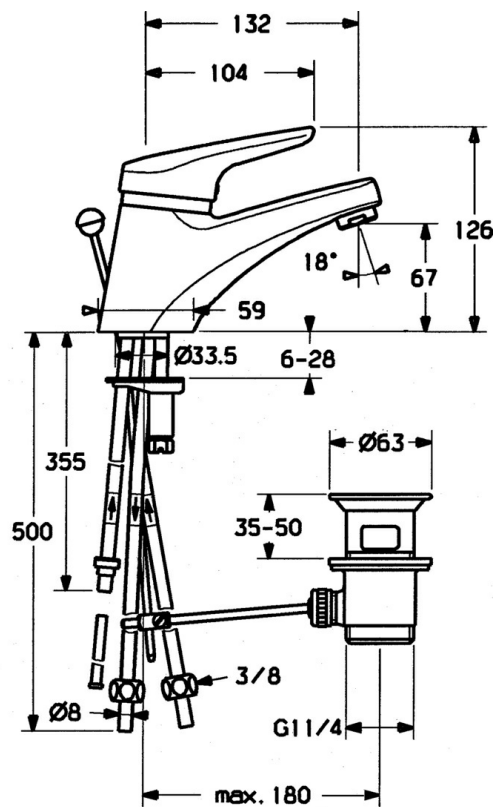

EAN: 4015474640733
static.hansa.com/0113110282

- Umývadlo
- Jednopaková, Pre beztlakové ohrievače vody
- Stojanková
- Biela
- Pevné výtokové rameno
- Aerátor s laminárnym prúdom vody
- Jedna ovládacia páka / rukoväť, Páka so symbolom teplej a studenej vody
- Odtoková garnitúra s tiahlom
- Ø 48 mm keramická Eco kartuša pre ovládanie teploty a prietoku vody
- Medené pripojovacie trubičky
- Montážny systém Rapid

Technické údaje

Technické vlastnosti

Veľkosť DN (menovitý rozmer)	DN15
Dodávka teplej vody	max. +80°C
Pracovný tlak	0.5-5 bar
Spojovacia veľkosť	Ø 8 mm
Projection	130 mm
Materiál	Mosadz

Predpisy

Norma EN	EN 817
----------	---------------

Náhradné diely

SP01131102

Název	Kód
1 Ovládacia rukoväť, (-2004)	59901882
1.1 Skrutka, M5x8, SW2.5	59904755
1.2 Klzné puzdro	59904778
1.3 Plug, hot/cold	59906705
2 Krytka	59906563
2 Krytka, (-1994) Ukončené	59904756
2.1 Krúžok Ukončené	59904809
2.2 Upevňovacia objímka	59906695
3 Očné skrutka, M50x1, SW45	59904775
4 Kartuš, 4.8 eco	59904601
4.2 Hot water limiter	59904759
5.2 Spojovací diel tiaha	59904624
5.3 O-krúžok, 42x3.5	59904764
5.4 Tesnenie, 48x33.5x2	59902283
5.5	59904765
5.6 Skrutka, M8x1, SW13	59904766
5.7 Upevňovací set	59910749
6 Aerátor, M24x1 A, low pressure	59902692
6 Aerátor, M24x1 Biela	59905527
6.1 Aerátor, M22/24, ND	59901553
7 Vypúšťací ventil umývadla	59904620
9 Montáž matice	59904969
9.1 Tesnenie sada, 14.9x8.5x1	59902352
9.2 Tesnenie sada, 10x8	59902272
9.3 Prípadacie hadičky	59902151
N.I.	59906910
N.I. Podložka s očkom pre retiazku	59902219