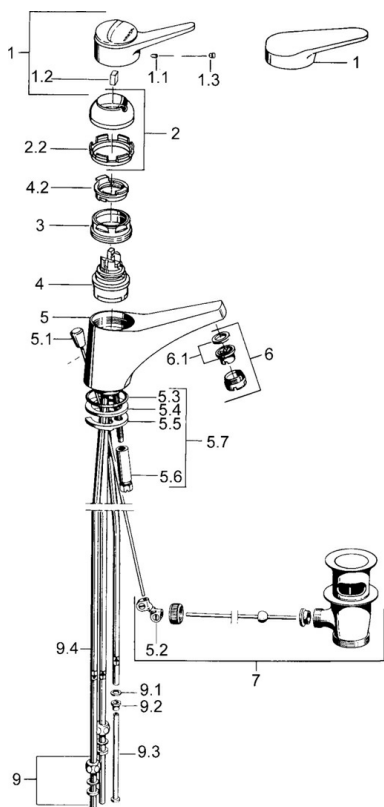

EAN: 4015474640733
static.hansa.com/0113110282

- Umývadlo
- Jednopaková, Pre beztlakové ohrievače vody
- Stojanková
- Biela
- Pevné výtokové rameno
- Aerátor s laminárnym prúdom vody
- Jedna ovládacia páka / rukoväť, Páka so symbolom teplej a studenej vody
- Odtoková garnitúra s tiahlom
- Ø 48 mm keramická Eco kartuša pre ovládanie teploty a prietoku vody
- Medené pripojovacie trubičky
- Montážny systém Rapid

Technické údaje

Technické vlastnosti

Veľkosť DN (menovitý rozmer)	DN15
Dodávka teplej vody	max. +80°C
Pracovný tlak	0.5-5 bar
Spojovacia veľkosť	Ø 8 mm
Projection	130 mm
Materiál	Mosadz

Predpisy

Norma EN	EN 817
----------	---------------

Náhradné diely

SP01131102

Název	Kód
1 Ovládacia rukoväť, (-2004)	59901882
1.1 Skrutka, M5x8, SW2.5	59904755
1.2 Klzné puzdro	59904778
1.3 Plug, hot/cold	59906705
2 Krytka	59906563
2 Krytka, (-1994) Ukončené	59904756
2.1 Krúžok Ukončené	59904809
2.2 Upevňovacia objímka	59906695
3 Očné skrutka, M50x1, SW45	59904775
4 Kartuš, 4.8 eco	59904601
4.2 Hot water limiter	59904759
5.2 Spojovací diel tiaha	59904624
5.3 O-krúžok, 42x3.5	59904764
5.4 Tesnenie, 48x33.5x2	59902283
5.5	59904765
5.6 Skrutka, M8x1, SW13	59904766
5.7 Upevňovací set	59910749
6 Aerátor, M24x1 A, low pressure	59902692
6 Aerátor, M24x1 Biela	59905527
6.1 Aerátor, M22/24, ND	59901553
7 Vypúšťací ventil umývadla	59904620
9 Montáž matice	59904969
9.1 Tesnenie sada, 14.9x8.5x1	59902352
9.2 Tesnenie sada, 10x8	59902272
9.3 Prípadacie hadičky	59902151
N.I.	59906910
N.I. Podložka s očkom pre retiazku	59902219