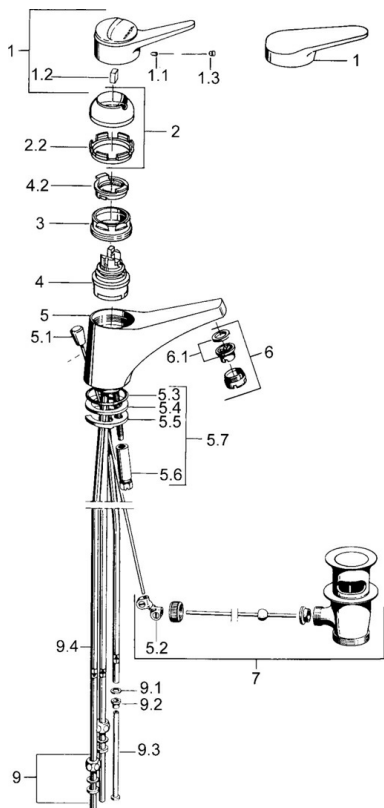

EAN: 4015474640733
static.hansa.com/0113110282

- Umyvadlo
- Jednopáková, Pro beztlakové ohřivače vody
- Stojánková
- Bílá
- Pevné výtokové rameno
- Aerátor s laminárním proudem vody
- Jedna ovládací páka / rukojeť, Páka se symboly teplé a studené vody
- Mechanický uzávěr odpadu s táhlem
- \varnothing 48 mm keramická eco kartuše pro ovládání teploty a průtoku vody
- Měděné přípojovací trubky
- Montážní systém Rapid

Technické údaje

Technické vlastnosti

| | |
|--------------------------------|--------------------------------------|
| Velikost DN (jmenovitý rozměr) | DN15 |
| Zdroj teplé vody | max. +80°C |
| Pracovní tlak | 0.5-5 bar |
| Velikost přípojky | \varnothing 8 mm |
| Projection | 130 mm |
| Materiál | Mosaz |

Předpisy

| | |
|----------|---------------|
| Norma EN | EN 817 |
|----------|---------------|

Náhradní díly

SP01131102

| | Název | Kód |
|------|--------------------------------|----------|
| 1 | Páka, (-2004) | 59901882 |
| 1.1 | Šroub, M5x8, SW2.5 | 59904755 |
| 1.2 | Kluzné pouzdro (osazené) | 59904778 |
| 1.3 | Plug, hot/cold | 59906705 |
| 2 | Krytka | 59906563 |
| 2 | Krytka, (-1994) Ukončeno | 59904756 |
| 2.1 | Kroužek Ukončeno | 59904809 |
| 2.2 | Upevňovací objímka | 59906695 |
| 3 | Oční šroub, M50x1, SW45 | 59904775 |
| 4 | Kartuše, 4.8 eco | 59904601 |
| 4.2 | Hot water limiter | 59904759 |
| 5.2 | Spojovací díl táhel | 59904624 |
| 5.3 | O-kroužek, 42x3.5 | 59904764 |
| 5.4 | Těsnění, 48x33.5x2 | 59902283 |
| 5.5 | Upevňovací deska | 59904765 |
| 5.6 | Šroub, M8x1, SW13 | 59904766 |
| 5.7 | Upevňovací set | 59910749 |
| 6 | Aerator, M24x1 A, low pressure | 59902692 |
| 6 | Aerator, M24x1 Bílá | 59905527 |
| 6.1 | Aerator, M22/24, ND | 59901553 |
| 7 | Vypouštěcí ventil | 59904620 |
| 9 | Montáž matice | 59904969 |
| 9.1 | Těsnící sada, 14.9x8.5x1 | 59902352 |
| 9.2 | Těsnící sada, 10x8 | 59902272 |
| 9.3 | Hadice | 59902151 |
| N.I. | Plug | 59906910 |
| N.I. | Podložka s očkem pro řetízek | 59902219 |