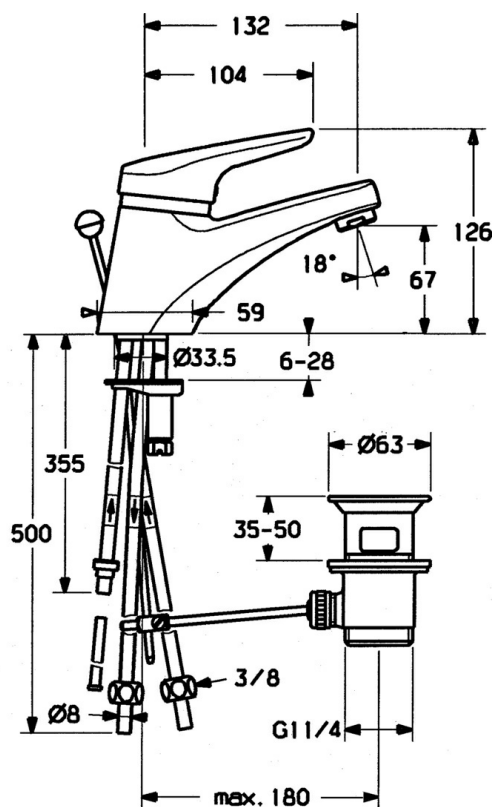

EAN: 4015474640733
static.hansa.com/0113110282

- Umyvadlo
- Jednopáková, Pro beztlakové ohřivače vody
- Stojánková
- Bílá
- Pevné výtokové rameno
- Aerátor s laminárním proudem vody
- Jedna ovládací páka / rukojeť, Páka se symboly teplé a studené vody
- Mechanický uzávěr odpadu s táhlem
- \varnothing 48 mm keramická eco kartuše pro ovládání teploty a průtoku vody
- Měděné přípojovací trubky
- Montážní systém Rapid

Technické údaje

Technické vlastnosti

| | |
|--------------------------------|--------------------------------------|
| Velikost DN (jmenovitý rozměr) | DN15 |
| Zdroj teplé vody | max. +80°C |
| Pracovní tlak | 0.5-5 bar |
| Velikost přípojky | \varnothing 8 mm |
| Projection | 130 mm |
| Materiál | Mosaz |

Předpisy

| | |
|----------|---------------|
| Norma EN | EN 817 |
|----------|---------------|

Náhradní díly

SP01131102

| | Název | Kód |
|------|--------------------------------|----------|
| 1 | Páka, (-2004) | 59901882 |
| 1.1 | Šroub, M5x8, SW2.5 | 59904755 |
| 1.2 | Kluzné pouzdro (osazené) | 59904778 |
| 1.3 | Plug, hot/cold | 59906705 |
| 2 | Krytka | 59906563 |
| 2 | Krytka, (-1994) Ukončeno | 59904756 |
| 2.1 | Kroužek Ukončeno | 59904809 |
| 2.2 | Upevňovací objímka | 59906695 |
| 3 | Oční šroub, M50x1, SW45 | 59904775 |
| 4 | Kartuše, 4.8 eco | 59904601 |
| 4.2 | Hot water limiter | 59904759 |
| 5.2 | Spojovací díl táhel | 59904624 |
| 5.3 | O-kroužek, 42x3.5 | 59904764 |
| 5.4 | Těsnění, 48x33.5x2 | 59902283 |
| 5.5 | Upevňovací deska | 59904765 |
| 5.6 | Šroub, M8x1, SW13 | 59904766 |
| 5.7 | Upevňovací set | 59910749 |
| 6 | Aerator, M24x1 A, low pressure | 59902692 |
| 6 | Aerator, M24x1 Bílá | 59905527 |
| 6.1 | Aerator, M22/24, ND | 59901553 |
| 7 | Vypouštěcí ventil | 59904620 |
| 9 | Montáž matice | 59904969 |
| 9.1 | Těsnící sada, 14.9x8.5x1 | 59902352 |
| 9.2 | Těsnící sada, 10x8 | 59902272 |
| 9.3 | Hadice | 59902151 |
| N.I. | Plug | 59906910 |
| N.I. | Podložka s očkem pro řetízek | 59902219 |