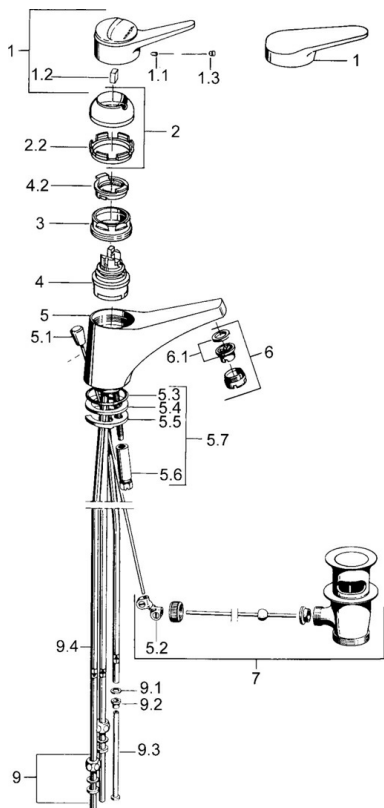

Technické údaje

Technické vlastnosti

Veľkosť DN (menovitý rozmer)	DN15
Dodávka teplej vody	max. +80°C
Pracovný tlak	0.5-5 bar
Spojovacia veľkosť	\varnothing 8 mm
Projection	130 mm
Materiál	Mosadz

Predpisy

Norma EN	EN 817
----------	---------------

Náhradné diely

SP01131102

Název	Kód
1 Ovládacia rukoväť, (-2004)	59901882
1.1 Skrutka, M5x8, SW2.5	59904755
1.2 Klzné puzdro	59904778
1.3 Plug, hot/cold	59906705
2 Krytka	59906563
2 Krytka, (-1994) Ukončené	59904756
2.1 Krúžok Ukončené	59904809
2.2 Upevňovacia objímka	59906695
3 Očné skrutka, M50x1, SW45	59904775
4 Kartuš, 4.8 eco	59904601
4.2 Hot water limiter	59904759
5.2 Spojovací diel tiahla	59904624
5.3 O-krúžok, 42x3.5	59904764
5.4 Tesnenie, 48x33.5x2	59902283
5.5	59904765
5.6 Skrutka, M8x1, SW13	59904766
5.7 Upevňovací set	59910749
6 Aerátor, M24x1 A, low pressure	59902692
6 Aerátor, M24x1 Biela	59905527
6.1 Aerátor, M22/24, ND	59901553
7 Vypúšťací ventil umývadla	59904620
9 Montáž matice	59904969
9.1 Tesnenie sada, 14.9x8.5x1	59902352
9.2 Tesnenie sada, 10x8	59902272
9.3 Prípadacie hadičky	59902151
N.I.	59906910
N.I. Podložka s očkom pre retiazku	59902219