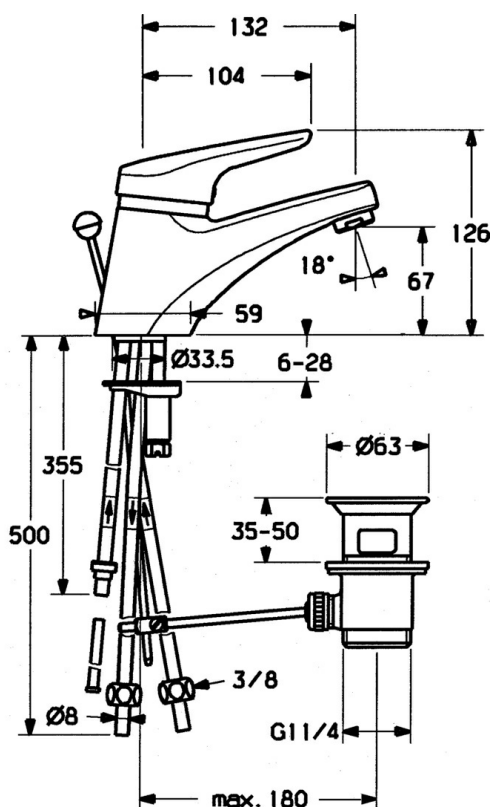

EAN: 4015474641310
static.hansa.com/01131102

- Umývadlo
- Jednopáková, Pre beztlakové ohrievače vody
- Stojanková
- Chróm
- Pevné výtokové rameno
- Aerátor s laminárnym prúdom vody
- Jedna ovládacia páka / rukoväť, Páka so symbolom teplej a studenej vody
- Odtoková garnitúra s tiahlom
- \varnothing 48 mm keramická Eco kartuša pre ovládanie teploty a prietoku vody
- Medené pripojovacie trubičky
- Montážny systém Rapid

Technické údaje

Technické vlastnosti

Veľkosť DN (menovitý rozmer)	DN15
Dodávka teplej vody	max. +80°C
Pracovný tlak	0.5-5 bar
Spojovacia veľkosť	\varnothing 8 mm
Projection	130 mm
Materiál	Mosadz

Predpisy

Norma EN	EN 817
----------	---------------

Náhradné diely

SP01131102

Název	Kód
1 Ovládacia rukoväť, (-2004)	59901882
1.1 Skrutka, M5x8, SW2.5	59904755
1.2 Klzné puzdro	59904778
1.3 Plug, hot/cold	59906705
2 Krytka	59906563
2 Krytka, (-1994) Ukončené	59904756
2.1 Krúžok Ukončené	59904809
2.2 Upevňovacia objímka	59906695
3 Očné skrutka, M50x1, SW45	59904775
4 Kartuš, 4.8 eco	59904601
4.2 Hot water limiter	59904759
5.2 Spojovací diel tiahla	59904624
5.3 O-krúžok, 42x3.5	59904764
5.4 Tesnenie, 48x33.5x2	59902283
5.5	59904765
5.6 Skrutka, M8x1, SW13	59904766
5.7 Upevňovací set	59910749
6 Aerátor, M24x1 A, low pressure	59902692
6 Aerátor, M24x1 Biela	59905527
6.1 Aerátor, M22/24, ND	59901553
7 Vypúšťací ventil umývadla	59904620
9 Montáž matice	59904969
9.1 Tesnenie sada, 14.9x8.5x1	59902352
9.2 Tesnenie sada, 10x8	59902272
9.3 Prípadacie hadičky	59902151
N.I.	59906910
N.I. Podložka s očkom pre retiazku	59902219