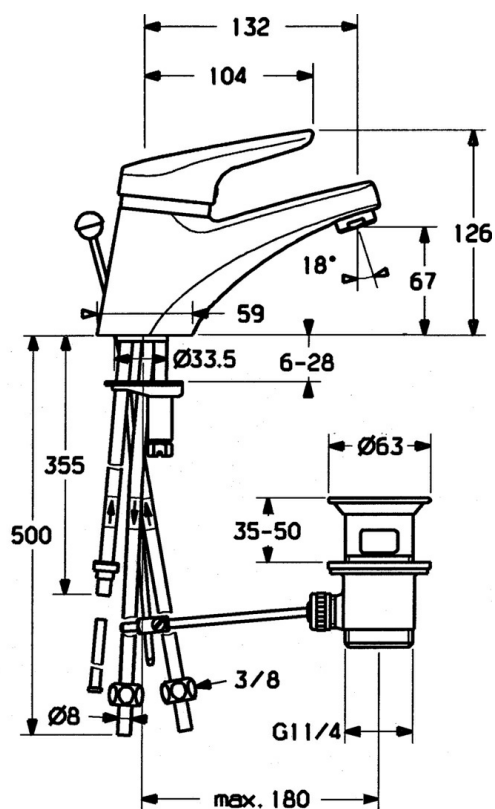

EAN: 4015474641310  
[static.hansa.com/01131102](http://static.hansa.com/01131102)

- Lavabo
- Monocommande, Basse pression
- Montage sur plaque
- Chrome
- Bec fixe
- Brise jet laminaire - sans adjonction d'air
- Levier monocommande, Levier avec symbole C+F
- Vidage avec tirette
- Eco cartouche céramique de  $\varnothing$  48 mm pour contrôle de température et de débit
- Raccordement par tubulures cuivre
- Kit de fixation express

## Caractéristiques techniques

### Caractéristiques techniques

Taille DN (diamètre nominal)	<b>DN15</b>
Alimentation en eau chaude	<b>max. +80°C</b>
Pression de service	<b>0.5-5 bar</b>
Taille de raccord	<b>Ø 8 mm</b>
Saillie	<b>130 mm</b>
Matériau	<b>brass</b>

### SP01131102

	Nom	Code
1	Levier, (-2004)	59901882
1.1	Vis, M5x8, SW2.5	59904755
1.2	Kit de joints pour bec	59904778
1.3	Bouchon cache trou, hot/cold	59906705
2	Chape	59906563
2	Chape, (-1994) Arrêté	59904756
2.1	Anneau Arrêté	59904809
2.2	Manchon de fixation	59906695
3	Vis Loop, M50x1, SW45	59904775
4	Cartouche, 4.8 eco	59904601
4.2	Hot water limiter	59904759
5.2	Joint	59904624
5.3	Joint, 42x3.5	59904764
5.4	Joint, 48x33.5x2	59902283
5.5	Fixing plate	59904765
5.6	Vis, M8x1, SW13	59904766
5.7	Ensemble de fixation	59910749
6	Aérateur, M24x1 A, low pressure	59902692
6	Aérateur, M24x1 Blanc	59905527
6.1	Aérateur, M22/24, ND	59901553
7	Vidage	59904620
9	Écrou du raccord	59904969
9.1	Set de fixation pour bec, 14.9x8.5x1	59902352
9.2	Set de fixation pour bec, 10x8	59902272
9.3	Tuyau	59902151
N.I.	Bouchon cache trou	59906910
N.I.	Bague avec graine d'attache	59902219