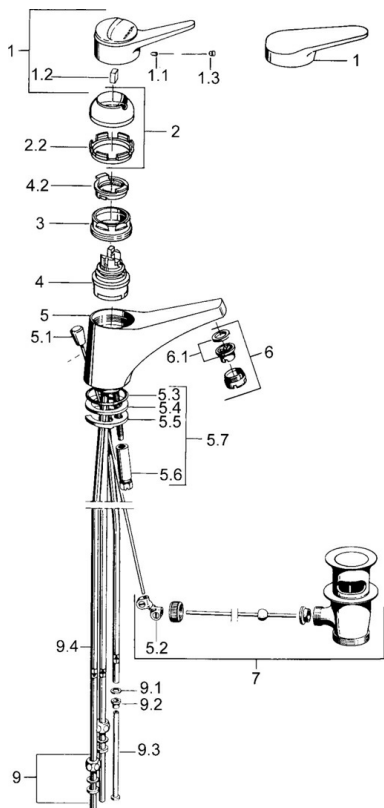

EAN: 4015474641310  
[static.hansa.com/01131102](http://static.hansa.com/01131102)

- Lavabo
- Monocommande, Basse pression
- Montage sur plaque
- Chrome
- Bec fixe
- Brise jet laminaire - sans adjonction d'air
- Levier monocommande, Levier avec symbole C+F
- Vidage avec tirette
- Eco cartouche céramique de  $\varnothing$  48 mm pour contrôle de température et de débit
- Raccordement par tubulures cuivre
- Kit de fixation express

## Caractéristiques techniques

### Caractéristiques techniques

Taille DN (diamètre nominal)	<b>DN15</b>
Alimentation en eau chaude	<b>max. +80°C</b>
Pression de service	<b>0.5-5 bar</b>
Taille de raccord	<b>Ø 8 mm</b>
Saillie	<b>130 mm</b>
Matériau	<b>brass</b>

### SP01131102

	Nom	Code
1	Levier, (-2004)	59901882
1.1	Vis, M5x8, SW2.5	59904755
1.2	Kit de joints pour bec	59904778
1.3	Bouchon cache trou, hot/cold	59906705
2	Chape	59906563
2	Chape, (-1994) Arrêté	59904756
2.1	Anneau Arrêté	59904809
2.2	Manchon de fixation	59906695
3	Vis Loop, M50x1, SW45	59904775
4	Cartouche, 4.8 eco	59904601
4.2	Hot water limiter	59904759
5.2	Joint	59904624
5.3	Joint, 42x3.5	59904764
5.4	Joint, 48x33.5x2	59902283
5.5	Fixing plate	59904765
5.6	Vis, M8x1, SW13	59904766
5.7	Ensemble de fixation	59910749
6	Aérateur, M24x1 A, low pressure	59902692
6	Aérateur, M24x1 Blanc	59905527
6.1	Aérateur, M22/24, ND	59901553
7	Vidage	59904620
9	Écrou du raccord	59904969
9.1	Set de fixation pour bec, 14.9x8.5x1	59902352
9.2	Set de fixation pour bec, 10x8	59902272
9.3	Tuyau	59902151
N.I.	Bouchon cache trou	59906910
N.I.	Bague avec graine d'attache	59902219