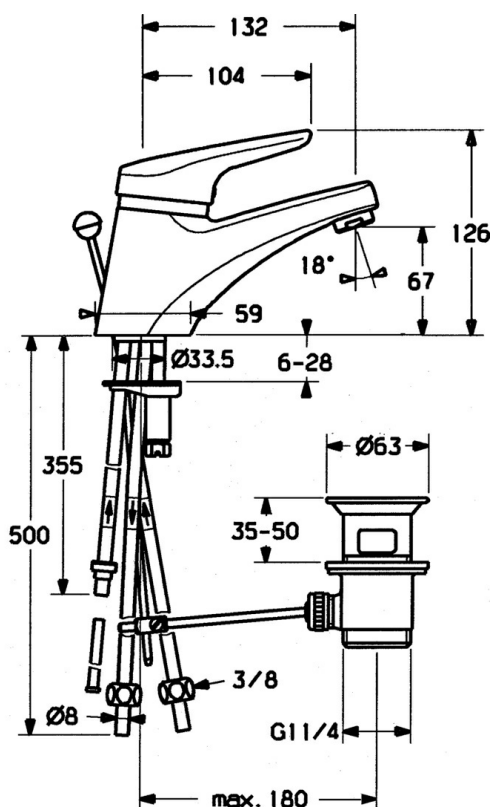

EAN: 4015474641310  
[static.hansa.com/01131102](http://static.hansa.com/01131102)

- Umyvadlo
- Jednopáková, Pro beztlakové ohřívače vody
- Stojánková
- Chrom
- Pevné výtokové rameno
- Aerátor s laminárním proudem vody
- Jedna ovládací páka / rukojeť, Páka se symboly teplé a studené vody
- Mechanický uzávěr odpadu s táhlem
- $\varnothing$  48 mm keramická eco kartuše pro ovládání teploty a průtoku vody
- Měděné přípojovací trubky
- Montážní systém Rapid

### Technické vlastnosti

Velikost DN (jmenovitý rozměr)	DN15
Zdroj teplé vody	max. +80°C
Pracovní tlak	0.5-5 bar
Velikost přípojky	$\varnothing$ 8 mm
Projection	130 mm
Materiál	Mosaz