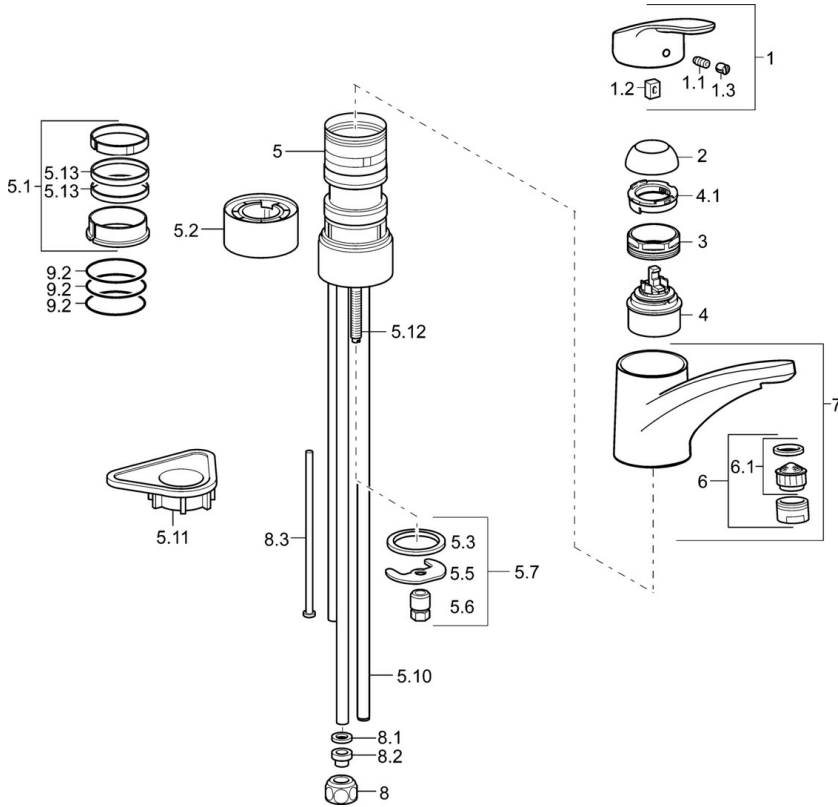

EAN: 4015474276574
static.hansa.com/01121183

- Keuken
- Eengreeps, Lage druk
- Wastafelmontage
- Chroom
- Draaibare uitloop, Gegoten constructie
- Kristalheldere laminaire straal, CASCADE® mousseur
- Hendel met warm-koud-aanduiding, Eengreeps bediend
- Temperatuurbegrenzer, Temperatuurbegrenzer (achteraf instelbaar)
- \varnothing 48 mm keramisch Eco binnenwerk voor debiet en temperatuur instelling
- Koperen aansluitpijpen
- Kraanhuis gemaakt van DZR messing, Oppervlakken in contact met drinkwater bevatten minder dan 0,3% lood, Oppervlakte met watercontact zonder nikkelcoating, Rapid-montagesysteem

Technische gegevens

Technische eigenschappen

| | |
|----------------------------------|-------------------|
| DN-maat | DN15 |
| Warmwatertoevoer | max. +80°C |
| Werkdruk | 0.5-5 bar |
| Projection | 203 mm |
| Terugstroom beveiliging (EN1717) | AA |
| Materiaal | brass |

Reserveonderdelen

SP01121183

| | Naam | Code |
|------|--|----------|
| 1 | Hendel, L=93 mm Chroom | 01880083 |
| 1.1 | Schroef, M5x8, SW2.5 | 59904755 |
| 1.2 | Joint klassiek uitloop | 59904778 |
| 1.3 | Sierdop Grijs | 59912112 |
| 2 | Kap Chroom | 59912647 |
| 3 | Bevestigingsschroeven, M50x1, SW45 | 59904890 |
| 4 | Binnenwerk, 4.8 eco | 59904601 |
| 4.1 | Hot water limiter | 59904759 |
| 5.1 | Dichting | 59912646 |
| 5.2 | Afstandhouder, 30 mm Chroom | 59912710 |
| 5.3 | Dichting, 37x48x3.5 | 59911422 |
| 5.5 | Fixing plate | 59904765 |
| 5.6 | Schroef, M8x1, SW13 | 59904766 |
| 5.7 | Bevestigingsset | 59910749 |
| 5.10 | Pijp, 8x530 Stopgezet | 59911895 |
| 5.11 | Verstevigingsplaat | 59910008 |
| 5.12 | Bevestigingsschroeven, M8x1, L=140 | 59912474 |
| 5.13 | Dichting, 40.3x6 | 59911387 |
| 6 | Mousseur, M24x1 A, low pressure Chroom | 59902692 |
| 6.1 | Mousseur, M22/24, ND | 59901553 |
| 7 | Uitloop Chroom | 59912711 |
| 8 | Montage moer | 59904969 |
| 8.1 | Dichting, 14.9x8.5x1 | 59902352 |
| 8.2 | Dichting, 10x8 | 59902272 |
| 8.3 | Slangen | 59902151 |