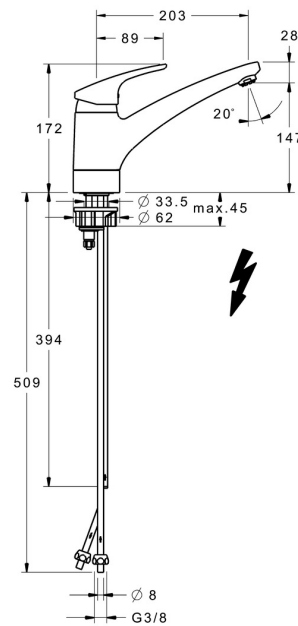

EAN: 4015474276574
static.hansa.com/01121183

- Keuken
- Eengreeps, Lage druk
- Wastafelmontage
- Chroom
- Draaibare uitloop, Gegoten constructie
- Kristalheldere laminaire straal, CASCADE® mousseur
- Hendel met warm-koud-aanduiding, Eengreeps bediend
- Temperatuurbegrenzer, Temperatuurbegrenzer (achteraf instelbaar)
- \varnothing 48 mm keramisch Eco binnenwerk voor debiet en temperatuur instelling
- Koperen aansluitpijpen
- Kraanhuis gemaakt van DZR messing, Oppervlakken in contact met drinkwater bevatten minder dan 0,3% lood, Oppervlakte met watercontact zonder nikkelcoating, Rapid-montagesysteem

Technische gegevens

Technische eigenschappen

| | |
|----------------------------------|-------------------|
| DN-maat | DN15 |
| Warmwatertoevoer | max. +80°C |
| Werkdruk | 0.5-5 bar |
| Projection | 203 mm |
| Terugstroom beveiliging (EN1717) | AA |
| Materiaal | brass |

Reserveonderdelen

SP01121183

| | Naam | Code |
|------|--|----------|
| 1 | Hendel, L=93 mm Chroom | 01880083 |
| 1.1 | Schroef, M5x8, SW2.5 | 59904755 |
| 1.2 | Joint klassiek uitloop | 59904778 |
| 1.3 | Sierdop Grijs | 59912112 |
| 2 | Kap Chroom | 59912647 |
| 3 | Bevestigingsschroeven, M50x1, SW45 | 59904890 |
| 4 | Binnenwerk, 4.8 eco | 59904601 |
| 4.1 | Hot water limiter | 59904759 |
| 5.1 | Dichting | 59912646 |
| 5.2 | Afstandhouder, 30 mm Chroom | 59912710 |
| 5.3 | Dichting, 37x48x3.5 | 59911422 |
| 5.5 | Fixing plate | 59904765 |
| 5.6 | Schroef, M8x1, SW13 | 59904766 |
| 5.7 | Bevestigingsset | 59910749 |
| 5.10 | Pijp, 8x530 Stopgezet | 59911895 |
| 5.11 | Verstevigingsplaat | 59910008 |
| 5.12 | Bevestigingsschroeven, M8x1, L=140 | 59912474 |
| 5.13 | Dichting, 40.3x6 | 59911387 |
| 6 | Mousseur, M24x1 A, low pressure Chroom | 59902692 |
| 6.1 | Mousseur, M22/24, ND | 59901553 |
| 7 | Uitloop Chroom | 59912711 |
| 8 | Montage moer | 59904969 |
| 8.1 | Dichting, 14.9x8.5x1 | 59902352 |
| 8.2 | Dichting, 10x8 | 59902272 |
| 8.3 | Slangen | 59902151 |