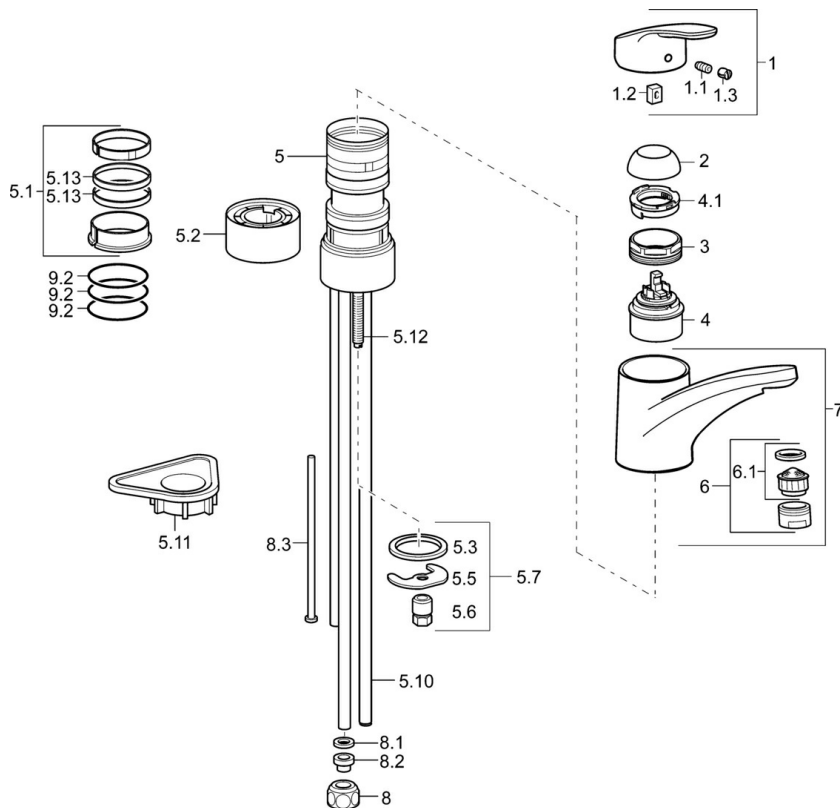

Parti di ricambio

SP01121183

	Nome	Codice
1	Leva, L=93 mm Cromo	01880083
1.1	Screw, M5x8, SW2.5	59904755
1.2	Adattatore	59904778
1.3	Tappo Grigio	59912112
2	Cappuccio Cromo	59912647
3	Viti di fissaggio, M50x1, SW45	59904890
4	Cartuccia, 4.8 eco	59904601
4.1	Hot water limiter	59904759
5.1	Kit di guarnizione	59912646
5.2	Distanziatori, 30 mm Cromo	59912710
5.3	Giunto, 37x48x3.5	59911422
5.5	Fixing plate	59904765
5.6	Screw, M8x1, SW13	59904766
5.7	Set di fissaggio	59910749
5.10	Pipe, 8x530 Fuori produzione	59911895
5.11	Base per fissaggio	59910008
5.12	Viti di fissaggio, M8x1, L=140	59912474
5.13	Giunto, 40.3x6	59911387
6	Aereatore, M24x1 A, low pressure Cromo	59902692
6.1	Aereatore, M22/24, ND	59901553
7	Bocca Cromo	59912711
8	Raccordo dado	59904969
8.1	Kit di guarnizione, 14.9x8.5x1	59902352
8.2	Kit di guarnizione, 10x8	59902272
8.3	Tubo flessibile	59902151