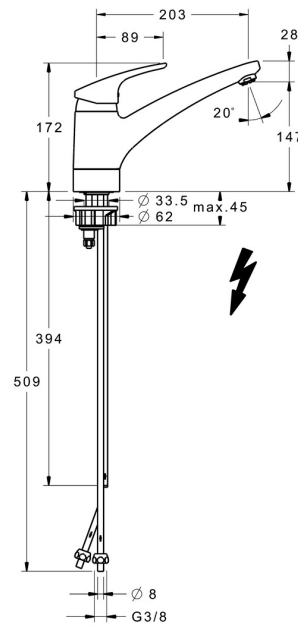

EAN: 4015474276574  
[static.hansa.com/01121183](http://static.hansa.com/01121183)

- Cucina
- Monocomando, Bassa pressione
- Montaggio d'appoggio
- Cromo
- Bocca orientabile, Costruzione a fusione
- Getto laminare, Rompigetto Standard
- Leva con simbolo F+C, Leva/Manopola monocomando
- Limitatore di temperatura, Limitatore di temperatura regolabile
- Cartuccia a dischi ceramici  $\varnothing$  48mm (Eco)
- Collegamento con tubo
- Ottone DZR, Corpo interno in ottone a basso contenuto di piombo < 0,3 %, Condotti acqua senza rivestimento in nichel, Sistema di installazione rapida

### Caratteristiche tecniche

|                                 |                   |
|---------------------------------|-------------------|
| Misura DN (dimensione nominale) | <b>DN15</b>       |
| Fornitura di acqua calda        | <b>max. +80°C</b> |
| Pressione di esercizio          | <b>0.5-5 bar</b>  |
| Projection                      | <b>203 mm</b>     |
| Backflow prevention (EN1717)    | <b>AA</b>         |
| Materiale                       | <b>Ottone</b>     |