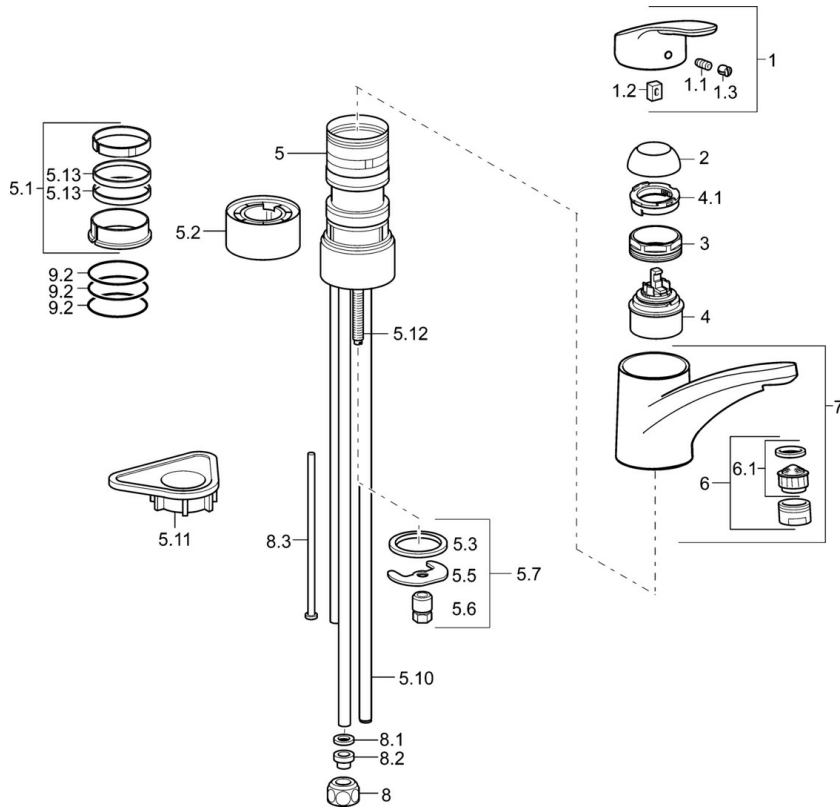

EAN: 4015474276574  
[static.hansa.com/01121183](http://static.hansa.com/01121183)

- Küche
- Einhebelmischer, Niederdruck, für offene Heißwasserbereiter
- Standmontage
- Chrom
- Schwenkbarer Auslauf, gegossen
- Kristallklarer Laminarstrahl, CASCADE® Strahlregler
- Hebel mit W+K-Kennzeichnung, Einhandbedienhebel/Griff
- Temperaturbegrenzer, Heißwassersperre einstellbar (im Lieferumfang enthalten)
- HANSAECO  $\varnothing$  4.8 Steuerpatrone mit keramischen Dichtscheiben zur Wassermengen- und Temperatureinstellung. Wasserbremse bei ca. 60% Wassermenge
- Anschluss über Kupferrohre
- Armaturenkörper aus entzinkungsbeständigem Messing (DZR), Messing in Trinkwasserkontakt enthält weniger als 0,3% Blei, Wasserwege ohne Nickelbeschichtung, Rapid-Montagesystem

### Technische Eigenschaften

DN-Größe (Nennmaß)	<b>DN15</b>
Warmwasserversorgung	<b>max. +80°C</b>
Arbeitsdruck	<b>0.5-5 bar</b>
Ausladung	<b>203 mm</b>
Sicherungseinrichtung (EN1717)	<b>AA</b>
Werkstoff	<b>Messing</b>

### SP01121183

	Name	Art.-Nr.
1	Hebel, L=93 mm	01880083
1.1	Schraube, M5x8, SW2.5	59904755
1.2	Kunststoffadapter	59904778
1.3	Dekorkappe Grau	59912112
2	Abdeckkappe	59912647
3	Befestigungsschraube, M50x1, SW45	59904890
4	Kartusche, 4.8 eco	59904601
4.1	Warmwasser Begrenzer	59904759
5.1	Dichtungskit	59912646
5.2	Sockel erhöht, 30 mm	59912710
5.3	Dichtung, 37x48x3.5	59911422
5.5	Befestigungsplatte	59904765
5.6	Schraube, M8x1, SW13	59904766
5.7	Befestigungssatz	59910749
5.10	Rohr, 8x530 Ausgelaufen	59911895
5.11	PVC-Befestigungsplatte	59910008
5.12	Befestigungsschraube, M8x1, L=140	59912474
5.13	Dichtung, 40.3x6	59911387
6	Luftsprudler, M24x1 A, low pressure	59902692
6.1	Luftsprudler, M22/24, ND	59901553
7	Auslauf	59912711
8	Überwurfmutter	59904969
8.1	Dichtungskit, 14.9x8.5x1	59902352
8.2	Dichtungskit, 10x8	59902272
8.3	Schlauch	59902151