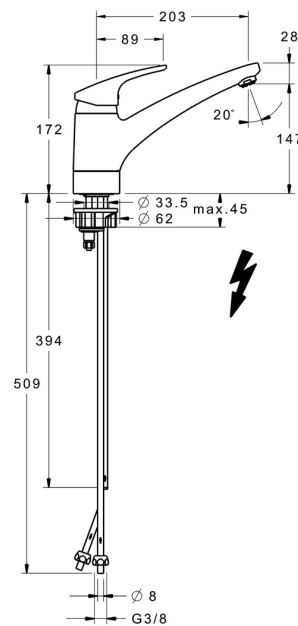

EAN: 4015474276574  
[static.hansa.com/01121183](http://static.hansa.com/01121183)

- Küche
- Einhebelmischer, Niederdruck, für offene Heißwasserbereiter
- Standmontage
- Chrom
- Schwenkbarer Auslauf, gegossen
- Kristallklarer Laminarstrahl, CASCADE® Strahlregler
- Hebel mit W+K-Kennzeichnung, Einhandbedienhebel/Griff
- Temperaturbegrenzer, Heißwassersperre einstellbar (im Lieferumfang enthalten)
- HANSAECO  $\varnothing$  4.8 Steuerpatrone mit keramischen Dichtscheiben zur Wassermengen- und Temperatureinstellung. Wasserbremse bei ca. 60% Wassermenge
- Anschluss über Kupferrohre
- Armaturenkörper aus entzinkungsbeständigem Messing (DZR), Messing in Trinkwasserkontakt enthält weniger als 0,3% Blei, Wasserwege ohne Nickelbeschichtung, Rapid-Montagesystem

### Technische Eigenschaften

DN-Größe (Nennmaß)	<b>DN15</b>
Warmwasserversorgung	<b>max. +80°C</b>
Arbeitsdruck	<b>0.5-5 bar</b>
Ausladung	<b>203 mm</b>
Sicherungseinrichtung (EN1717)	<b>AA</b>
Werkstoff	<b>Messing</b>

### SP01121183

	Name	Art.-Nr.
1	Hebel, L=93 mm	01880083
1.1	Schraube, M5x8, SW2.5	59904755
1.2	Kunststoffadapter	59904778
1.3	Dekorkappe Grau	59912112
2	Abdeckkappe	59912647
3	Befestigungsschraube, M50x1, SW45	59904890
4	Kartusche, 4.8 eco	59904601
4.1	Warmwasser Begrenzer	59904759
5.1	Dichtungskit	59912646
5.2	Sockel erhöht, 30 mm	59912710
5.3	Dichtung, 37x48x3.5	59911422
5.5	Befestigungsplatte	59904765
5.6	Schraube, M8x1, SW13	59904766
5.7	Befestigungssatz	59910749
5.10	Rohr, 8x530 Ausgelaufen	59911895
5.11	PVC-Befestigungsplatte	59910008
5.12	Befestigungsschraube, M8x1, L=140	59912474
5.13	Dichtung, 40.3x6	59911387
6	Luftsprudler, M24x1 A, low pressure	59902692
6.1	Luftsprudler, M22/24, ND	59901553
7	Auslauf	59912711
8	Überwurfmutter	59904969
8.1	Dichtungskit, 14.9x8.5x1	59902352
8.2	Dichtungskit, 10x8	59902272
8.3	Schlauch	59902151