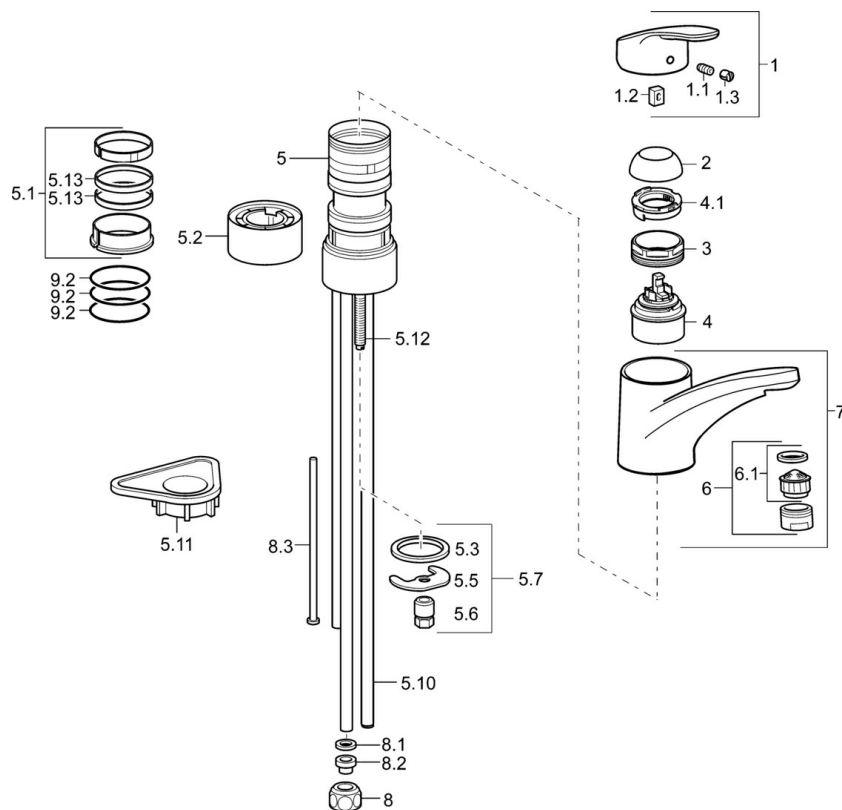

EAN: 4015474276574
static.hansa.com/01121183

- Kuchyně
- Jednopáková, Pro beztlakové ohřivače vody
- Stojánková
- Chrom
- Otočné výtokové rameno, Litá konstrukce
- Aerátor s laminárním proudem vody, CASCADE® aerátor
- Páka se symboly teplé a studené vody, Jedna ovládací páka / rukojeť
- Funkce pro nastavení maximální teploty a průtoku vody, Nastavitelný omezovač teploty vody (součástí dodávky, možnost dodatečné instalace)
- \varnothing 48 mm keramická eco kartuše pro ovládání teploty a průtoku vody
- Měděné přípojovací trubky
- Tělo baterie z mosazi DZR, Povrchy přicházející do styku s pitnou vodou obsahují méně než 0,3 % olova, Vodní cesty bez poniklování, Montážní systém Rapid

Technické údaje

Technické vlastnosti

Velikost DN (jmenovitý rozměr)	DN15
Zdroj teplé vody	max. +80°C
Pracovní tlak	0.5-5 bar
Projection	203 mm
Zabezpečení proti zpětnému toku (ČSN EN 1717)	AA
Materiál	Mosaz

Předpisy

Norma EN	EN 817
Třída hlučnosti	I (ISO 3822)

Schválení a Prohlášení

ABP	PA-IX 38491/IO
Prohlášení o shodě	DoC

Náhradní díly

SP01121183

	Název	Kód
1	Páka, L=93 mm	01880083
1.1	Šroub, M5x8, SW2.5	59904755
1.2	Kluzné pouzdro (osazené)	59904778
1.3	Záslepka Šedá	59912112
2	Krytka	59912647
3	Upevňovací šroub, M50x1, SW45	59904890
4	Kartuše, 4.8 eco	59904601
4.1	Hot water limiter	59904759
5.1	Těsnící sada	59912646
5.2	Distanční podložka, 30 mm	59912710
5.3	Těsnění, 37x48x3.5	59911422
5.5	Upevňovací deska	59904765
5.6	Šroub, M8x1, SW13	59904766
5.7	Upevňovací set	59910749
5.10	Roura, 8x530 Ukončeno	59911895
5.11	Upevňovací destička	59910008
5.12	Upevňovací šroub, M8x1, L=140	59912474
5.13	Těsnění, 40.3x6	59911387
6	Aerator, M24x1 A, low pressure	59902692
6.1	Aerator, M22/24, ND	59901553
7	Výtokové rameno	59912711
8	Montáž matice	59904969
8.1	Těsnící sada, 14.9x8.5x1	59902352
8.2	Těsnící sada, 10x8	59902272
8.3	Hadice	59902151