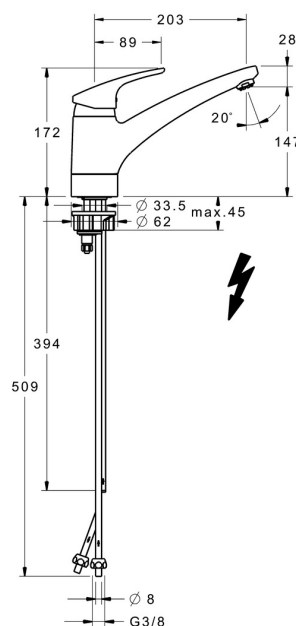

EAN: 4015474276574
static.hansa.com/01121183

- Kuchyně
- Jednopáková, Pro beztlakové ohřivače vody
- Stojánková
- Chrom
- Otočné výtokové rameno, Litá konstrukce
- Aerátor s laminárním proudem vody, CASCADE® aerátor
- Páka se symboly teplé a studené vody, Jedna ovládací páka / rukojeť
- Funkce pro nastavení maximální teploty a průtoku vody, Nastavitelný omezovač teploty vody (součástí dodávky, možnost dodatečné instalace)
- \varnothing 48 mm keramická eco kartuše pro ovládání teploty a průtoku vody
- Měděné přípojovací trubky
- Tělo baterie z mosazi DZR, Povrchy přicházející do styku s pitnou vodou obsahují méně než 0,3 % olova, Vodní cesty bez poniklování, Montážní systém Rapid

Technické údaje

Technické vlastnosti

Velikost DN (jmenovitý rozměr)	DN15
Zdroj teplé vody	max. +80°C
Pracovní tlak	0.5-5 bar
Projection	203 mm
Zabezpečení proti zpětnému toku (ČSN EN 1717)	AA
Materiál	Mosaz

Předpisy

Norma EN	EN 817
Třída hlučnosti	I (ISO 3822)

Schválení a Prohlášení

ABP	PA-IX 38491/IO
Prohlášení o shodě	DoC

Náhradní díly

SP01121183

	Název	Kód
1	Páka, L=93 mm	01880083
1.1	Šroub, M5x8, SW2.5	59904755
1.2	Kluzné pouzdro (osazené)	59904778
1.3	Záslepka Šedá	59912112
2	Krytka	59912647
3	Upevňovací šroub, M50x1, SW45	59904890
4	Kartuše, 4.8 eco	59904601
4.1	Hot water limiter	59904759
5.1	Těsnící sada	59912646
5.2	Distanční podložka, 30 mm	59912710
5.3	Těsnění, 37x48x3.5	59911422
5.5	Upevňovací deska	59904765
5.6	Šroub, M8x1, SW13	59904766
5.7	Upevňovací set	59910749
5.10	Roura, 8x530 Ukončeno	59911895
5.11	Upevňovací destička	59910008
5.12	Upevňovací šroub, M8x1, L=140	59912474
5.13	Těsnění, 40.3x6	59911387
6	Aerator, M24x1 A, low pressure	59902692
6.1	Aerator, M22/24, ND	59901553
7	Výtokové rameno	59912711
8	Montáž matice	59904969
8.1	Těsnící sada, 14.9x8.5x1	59902352
8.2	Těsnící sada, 10x8	59902272
8.3	Hadice	59902151