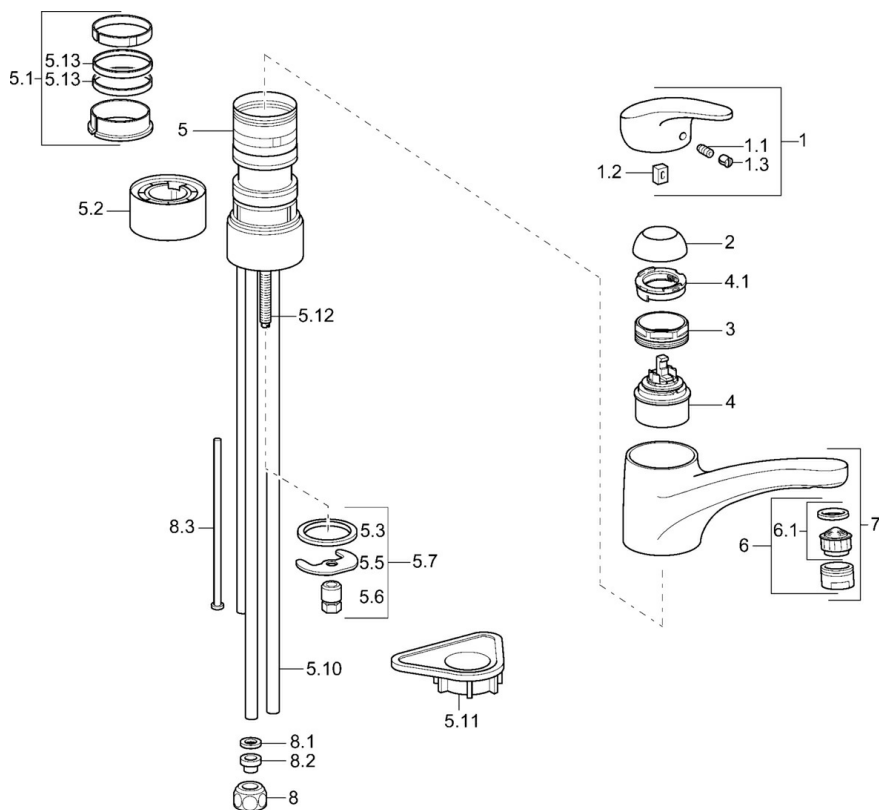

EAN: 4015474084643  
[static.hansa.com/0112117387](http://static.hansa.com/0112117387)

- Kuchyňa
- Jednopáková, Pre beztlakové ohrievače vody
- Stojanková
- Moka
- Otočné výtokové rameno
- Aerátor s laminárnym prúdom vody
- Jedna ovládacia páka / rukoväť, Páka so symbolom teplej a studenej vody
- Funkcie pre nastavenie maximálnej teploty a prietoku vody, Nastaviteľný obmedzovač teploty vody (súčasť dodávky, možnosť dodatočnej inštalácie)
- $\phi$  48 mm keramická Eco kartuša pre ovládanie teploty a prietoku vody
- Medené pripojovacie trubičky
- Povrchy prichádzajúce do styku s pitnou vodou obsahujú menej ako 0,3% olova, Telo batérie z mosadze DZR, Vodné cesty bez poniklovania

### Technické vlastnosti

Dodávka teplej vody	<b>max. +80°C</b>
Pracovný tlak	<b>0.5-5 bar</b>
Spätná klapka (STN EN 1717)	<b>AA</b>
Materiál	<b>Mosadz</b>

### SP01121173

Název	Kód
1 Ovládacia rukoväť, L=87 mm	59914195
1.1 Skrutka, M5x8, SW2.5	59904755
1.2 Klzné puzdro	59904778
1.3 Záslepka Sívá	59912112
2 Krytka	59912647
2.1 Krytka Moka Ukončené	5991264787
3 Upevňovacia skrutka, M50x1, SW45	59904890
4 Kartuš, 4.8 eco	59904601
4.1 Hot water limiter	59904759
5.1 Tesnenie sada	59912646
5.2 Vymedzovacia podložka, 30 mm	59912710
5.3 Tesnenie, 37x48x3.5	59911422
5.5	59904765
5.6 Skrutka, M8x1, SW13	59904766
5.7 Upevňovací set	59910749
5.10 Potrubie, 8x530 Ukončené	59911895
5.11 Podložka	59910008
5.12 Upevňovacia skrutka, M8x1, L=140	59912474
5.13 Tesnenie, 40.3x6	59911387
6 Aerátor, M24x1 A, low pressure	59902692
6 Aerátor, M24x1 Biela	59905527
6.1 Aerátor, M22/24, ND	59901553
7 Výtokové rameno Biela Ukončené	5991271182
7 Výtokové rameno	59912711
8 Montáž matice	59904969
8.1 Tesnenie sada, 14.9x8.5x1	59902352
8.2 Tesnenie sada, 10x8	59902272
8.3 Pripájacie hadičky	59902151