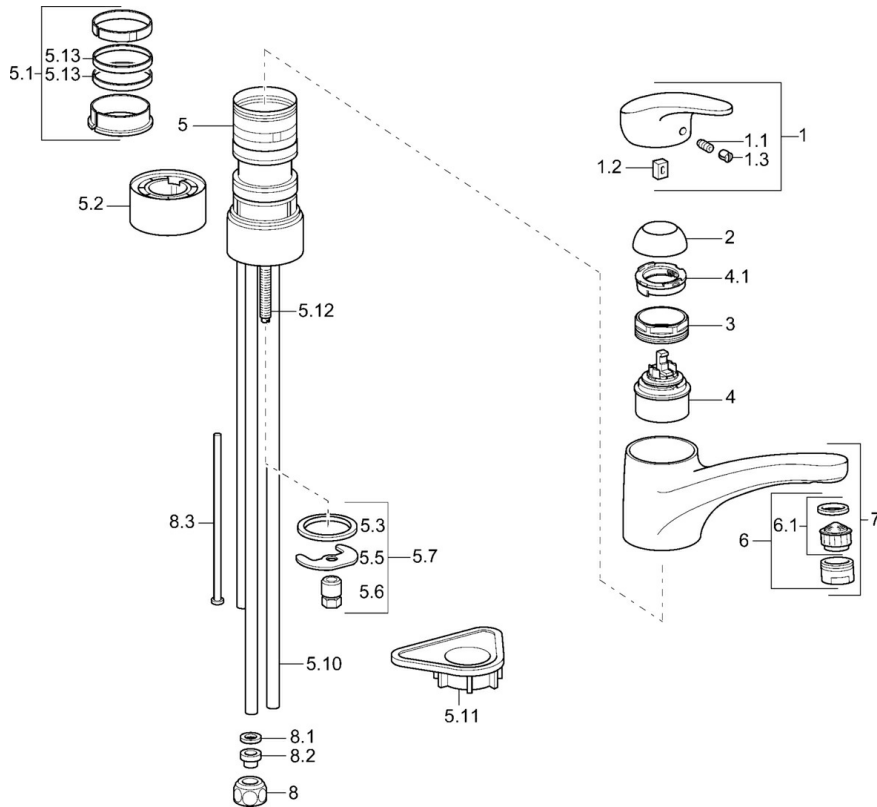

EAN: 4015474084643
static.hansa.com/0112117387

- Keuken
- Eengreeps, Lage druk
- Wastafelmontage
- Mokka
- Draaibare uitloop
- Kristalheldere laminaire straal
- Eengreeps bediend, Hendel met warm-koud-aanduiding
- Temperatuurbegrenzer, Temperatuurbegrenzer (achteraf instelbaar)
- ϕ 48 mm keramisch Eco binnenwerk voor debiet en temperatuur instelling
- Koperen aansluitpijpen
- Oppervlakken in contact met drinkwater bevatten minder dan 0,3% lood, Kraanhuis gemaakt van DZR messing, Oppervlakte met watercontact zonder nikkelcoating

Technische gegevens

Technische eigenschappen

Warmwatertoevoer	max. +80°C
Werkdruk	0.5-5 bar
Terugstroom beveiliging (EN1717)	AA
Materiaal	brass

Voorschriften

EN-norm	EN 817
---------	---------------

Reserveonderdelen

SP01121173

	Naam	Code
1	Hendel, L=87 mm	59914195
1.1	Schroef, M5x8, SW2.5	59904755
1.2	Joint klassiek uitloop	59904778
1.3	Sierdop Grijs	59912112
2	Kap Chroom	59912647
2	Kap Mokka Stopgezet	5991264787
3	Bevestigingsschroeven, M50x1, SW45	59904890
4	Binnenwerk, 4.8 eco	59904601
4.1	Hot water limiter	59904759
5.1	Dichting	59912646
5.2	Afstandhouder, 30 mm Chroom	59912710
5.3	Dichting, 37x48x3.5	59911422
5.5	Fixing plate	59904765
5.6	Schroef, M8x1, SW13	59904766
5.7	Bevestigingsset	59910749
5.10	Pijp, 8x530 Stopgezet	59911895
5.11	Verstevigingsplaat	59910008
5.12	Bevestigingsschroeven, M8x1, L=140	59912474
5.13	Dichting, 40.3x6	59911387
6	Mousseur, M24x1 A, low pressure Chroom	59902692
6	Mousseur, M24x1 Wit	59905527
6.1	Mousseur, M22/24, ND	59901553
7	Uitloop Wit Stopgezet	5991271182
7	Uitloop Chroom	59912711
8	Montage moer	59904969
8.1	Dichting, 14.9x8.5x1	59902352
8.2	Dichting, 10x8	59902272
8.3	Slangen	59902151