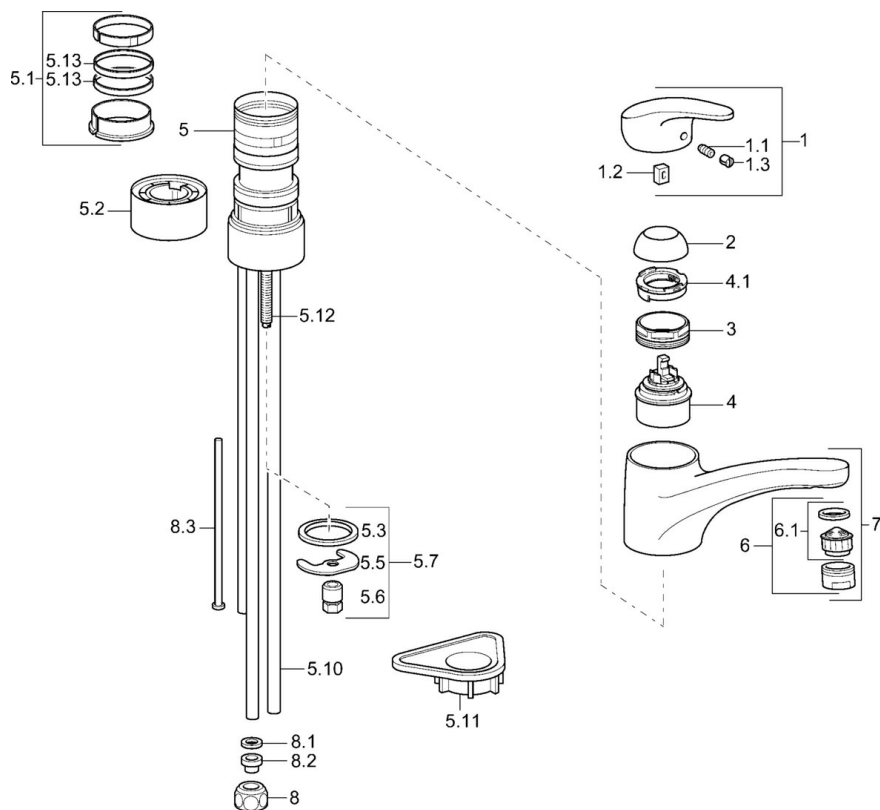

EAN: 4015474084643  
[static.hansa.com/0112117387](http://static.hansa.com/0112117387)

- Cucina
- Monocomando, Bassa pressione
- Montaggio d'appoggio
- Moka
- Bocca orientabile
- Getto laminare
- Leva/Manopola monocomando, Leva con simbolo F+C
- Limitatore di temperatura, Limitatore di temperatura regolabile
- Cartuccia a dischi ceramici  $\phi$  48mm (Eco)
- Collegamento con tubo
- Corpo interno in ottone a basso contenuto di piombo < 0,3 %, Ottone DZR, Condotti acqua senza rivestimento in nichel

### Caratteristiche tecniche

Fornitura di acqua calda	<b>max. +80°C</b>
Pressione di esercizio	<b>0,5-5 bar</b>
Backflow prevention (EN1717)	<b>AA</b>
Materiale	<b>Ottone</b>

## Parti di ricambio

### SP01121173

	Nome	Codice
1	Leva, L=87 mm	59914195
1.1	Screw, M5x8, SW2.5	59904755
1.2	Adattatore	59904778
1.3	Tappo Grigio	59912112
2	Cappuccio Cromo	59912647
2	Cappuccio Moka Fuori produzione	5991264787
3	Viti di fissaggio, M50x1, SW45	59904890
4	Cartuccia, 4.8 eco	59904601
4.1	Hot water limiter	59904759
5.1	Kit di guarnizione	59912646
5.2	Distanziatori, 30 mm Cromo	59912710
5.3	Giunto, 37x48x3.5	59911422
5.5	Fixing plate	59904765
5.6	Screw, M8x1, SW13	59904766
5.7	Set di fissaggio	59910749
5.10	Pipe, 8x530 Fuori produzione	59911895
5.11	Base per fissaggio	59910008
5.12	Viti di fissaggio, M8x1, L=140	59912474
5.13	Giunto, 40.3x6	59911387
6	Aereatore, M24x1 A, low pressure Cromo	59902692
6	Aereatore, M24x1 Bianco	59905527
6.1	Aereatore, M22/24, ND	59901553
7	Bocca Bianco Fuori produzione	5991271182
7	Bocca Cromo	59912711
8	Raccordo dado	59904969
8.1	Kit di guarnizione, 14.9x8.5x1	59902352
8.2	Kit di guarnizione, 10x8	59902272
8.3	Tubo flessibile	59902151