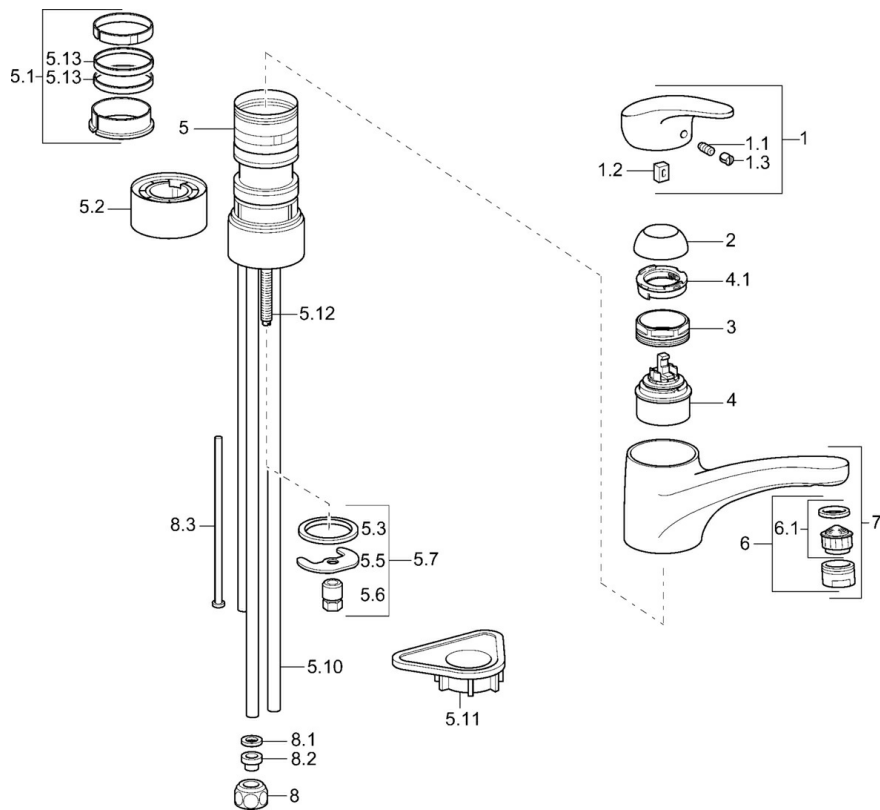

EAN: 4015474084643  
[static.hansa.com/0112117387](https://static.hansa.com/0112117387)

- Cuisine
- Monocommande, Basse pression
- Montage sur plaque
- Mocca
- Bec pivotant
- Brise jet laminaire - sans adjonction d'air
- Levier monocommande, Levier avec symbole C+F
- Limiteur de température et de débit, Limiteur de température ajustable
- Eco cartouche céramique de  $\varnothing$  48 mm pour contrôle de température et de débit
- Raccordement par tubulures cuivre
- Le laiton en contact avec l'eau potable comporte une teneur en plomb  $<0,3\%$ , Corps en laiton DZR, Voies d'eau sans revêtement de nickel

## Caractéristiques techniques

### Caractéristiques techniques

Alimentation en eau chaude	<b>max. +80°C</b>
Pression de service	<b>0.5-5 bar</b>
Dispositif de protection (EN1717)	<b>AA</b>
Matériau	<b>brass</b>

### SP01121173

	Nom	Code
1	Levier, L=87 mm	59914195
1.1	Vis, M5x8, SW2.5	59904755
1.2	Kit de joints pour bec	59904778
1.3	Capuchon Gris	59912112
2	Chape	59912647
2	Chape Mocca Arrêté	5991264787
3	Vis, M50x1, SW45	59904890
4	Cartouche, 4.8 eco	59904601
4.1	Hot water limiter	59904759
5.1	Set de fixation pour bec	59912646
5.2	Plaques de compensation, 30 mm	59912710
5.3	Joint, 37x48x3.5	59911422
5.5	Fixing plate	59904765
5.6	Vis, M8x1, SW13	59904766
5.7	Ensemble de fixation	59910749
5.10	Tuyau, 8x530 Arrêté	59911895
5.11	Plaque de fixation	59910008
5.12	Vis, M8x1, L=140	59912474
5.13	Joint, 40.3x6	59911387
6	Aérateur, M24x1 A, low pressure	59902692
6	Aérateur, M24x1 Blanc	59905527
6.1	Aérateur, M22/24, ND	59901553
7	Bec Blanc Arrêté	5991271182
7	Bec	59912711
8	Écrou du raccord	59904969
8.1	Set de fixation pour bec, 14.9x8.5x1	59902352
8.2	Set de fixation pour bec, 10x8	59902272
8.3	Tuyau	59902151