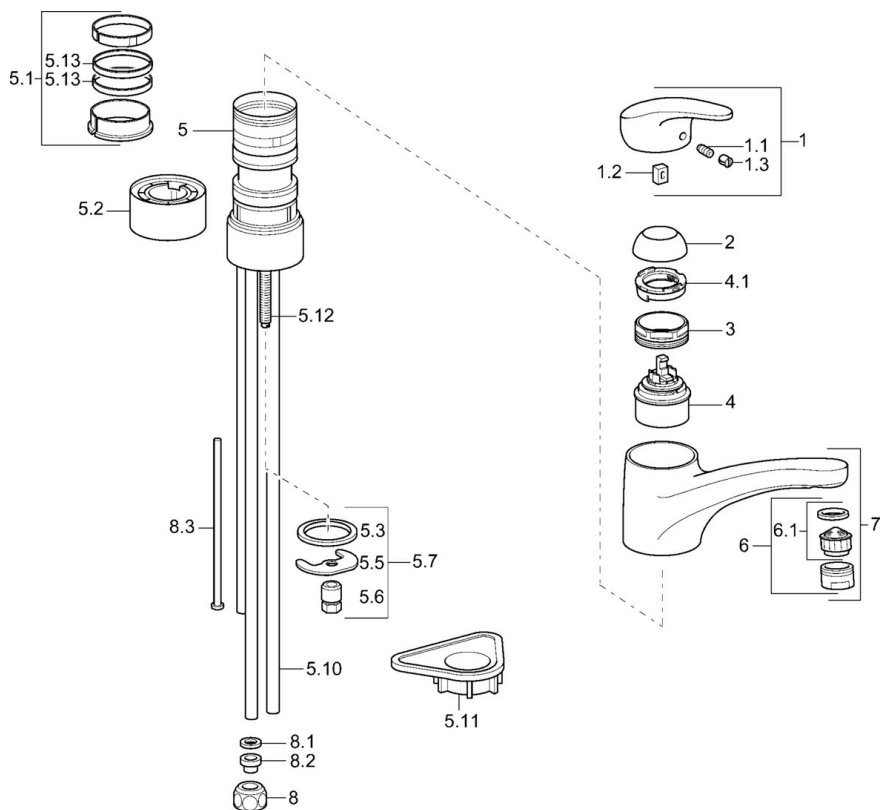

EAN: 4015474084629
static.hansa.com/0112117382

- Kuchyňa
- Jednopáková, Pre beztlakové ohrievače vody
- Stojanková
- Biela
- Otočné výtokové rameno
- Aerátor s laminárnym prúdom vody
- Jedna ovládacia páka / rukoväť, Páka so symbolom teplej a studenej vody
- Funkcie pre nastavenie maximálnej teploty a prietoku vody, Nastaviteľný obmedzovač teploty vody (súčasť dodávky, možnosť dodatočnej inštalácie)
- \varnothing 48 mm keramická Eco kartuša pre ovládanie teploty a prietoku vody
- Medené pripojovacie trubičky
- Povrchy prichádzajúce do styku s pitnou vodou obsahujú menej ako 0,3% olova, Telo batérie z mosadze DZR, Vodné cesty bez poniklovania

Technické údaje

Technické vlastnosti

Dodávka teplej vody	max. +80°C
Pracovný tlak	0.5-5 bar
Spätná klapka (STN EN 1717)	AA
Materiál	Mosadz

Predpisy

Norma EN	EN 817
----------	---------------

Náhradné diely

SP01121173

Název	Kód
1 Ovládacia rukoväť, L=87 mm	59914195
1.1 Skrutka, M5x8, SW2.5	59904755
1.2 Klzné puzdro	59904778
1.3 Záslepka Sívá	59912112
2 Krytka	59912647
2.1 Krytka Moka Ukončené	5991264787
3 Upevňovacia skrutka, M50x1, SW45	59904890
4 Kartuš, 4.8 eco	59904601
4.1 Hot water limiter	59904759
5.1 Tesnenie sada	59912646
5.2 Vymedzovacia podložka, 30 mm	59912710
5.3 Tesnenie, 37x48x3.5	59911422
5.5	59904765
5.6 Skrutka, M8x1, SW13	59904766
5.7 Upevňovací set	59910749
5.10 Potrubie, 8x530 Ukončené	59911895
5.11 Podložka	59910008
5.12 Upevňovacia skrutka, M8x1, L=140	59912474
5.13 Tesnenie, 40.3x6	59911387
6 Aerátor, M24x1 A, low pressure	59902692
6 Aerátor, M24x1 Biela	59905527
6.1 Aerátor, M22/24, ND	59901553
7 Výtokové rameno Biela Ukončené	5991271182
7 Výtokové rameno	59912711
8 Montáž matice	59904969
8.1 Tesnenie sada, 14.9x8.5x1	59902352
8.2 Tesnenie sada, 10x8	59902272
8.3 Pripájacie hadičky	59902151