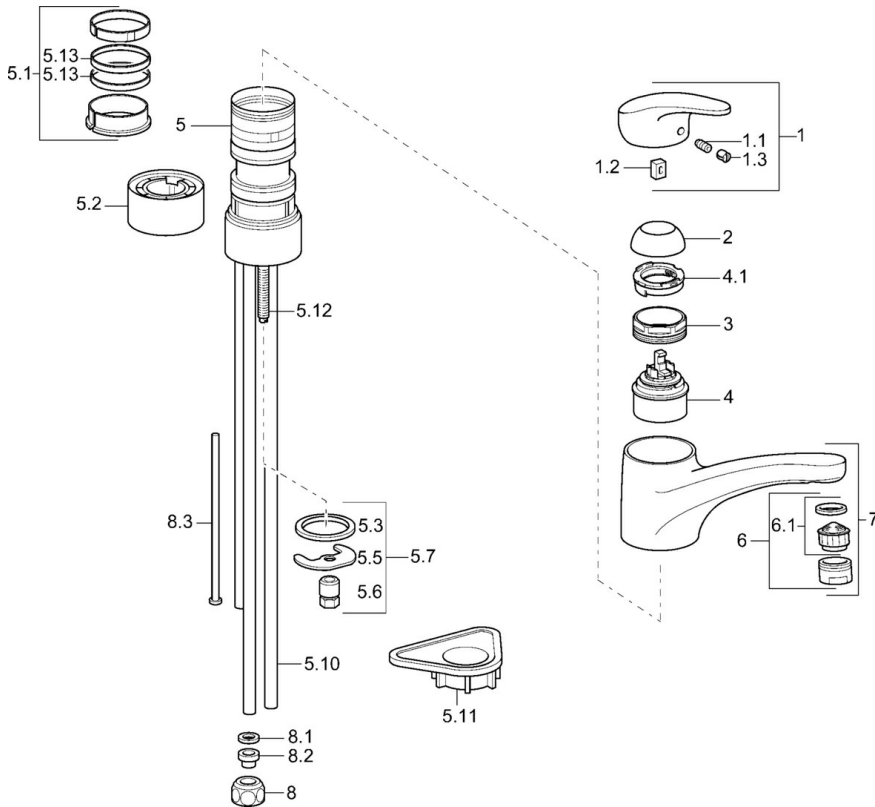

EAN: 4015474084629
static.hansa.com/0112117382

- Keuken
- Eengreeps, Lage druk
- Wastafelmontage
- Wit
- Draaibare uitloop
- Kristalheldere laminaire straal
- Eengreeps bediend, Hendel met warm-koud-aanduiding
- Temperatuurbegrenzer, Temperatuurbegrenzer (achteraf instelbaar)
- \varnothing 48 mm keramisch Eco binnenwerk voor debiet en temperatuur instelling
- Koperen aansluitpijpen
- Oppervlakken in contact met drinkwater bevatten minder dan 0,3% lood, Kraanhuis gemaakt van DZR messing, Oppervlakte met watercontact zonder nikkelcoating

Technische gegevens

Technische eigenschappen

Warmwatertoevoer	max. +80°C
Werkdruk	0.5-5 bar
Terugstroom beveiliging (EN1717)	AA
Materiaal	brass

Voorschriften

EN-norm	EN 817
---------	---------------

Reserveonderdelen

SP01121173

	Naam	Code
1	Hendel, L=87 mm	59914195
1.1	Schroef, M5x8, SW2.5	59904755
1.2	Joint klassiek uitloop	59904778
1.3	Sierdop Grijs	59912112
2	Kap Chroom	59912647
2	Kap Mokka Stopgezet	5991264787
3	Bevestigingsschroeven, M50x1, SW45	59904890
4	Binnenwerk, 4.8 eco	59904601
4.1	Hot water limiter	59904759
5.1	Dichting	59912646
5.2	Afstandhouder, 30 mm Chroom	59912710
5.3	Dichting, 37x48x3.5	59911422
5.5	Fixing plate	59904765
5.6	Schroef, M8x1, SW13	59904766
5.7	Bevestigingsset	59910749
5.10	Pijp, 8x530 Stopgezet	59911895
5.11	Verstevigingsplaat	59910008
5.12	Bevestigingsschroeven, M8x1, L=140	59912474
5.13	Dichting, 40.3x6	59911387
6	Mousseur, M24x1 A, low pressure Chroom	59902692
6	Mousseur, M24x1 Wit	59905527
6.1	Mousseur, M22/24, ND	59901553
7	Uitloop Wit Stopgezet	5991271182
7	Uitloop Chroom	59912711
8	Montage moer	59904969
8.1	Dichting, 14.9x8.5x1	59902352
8.2	Dichting, 10x8	59902272
8.3	Slangen	59902151