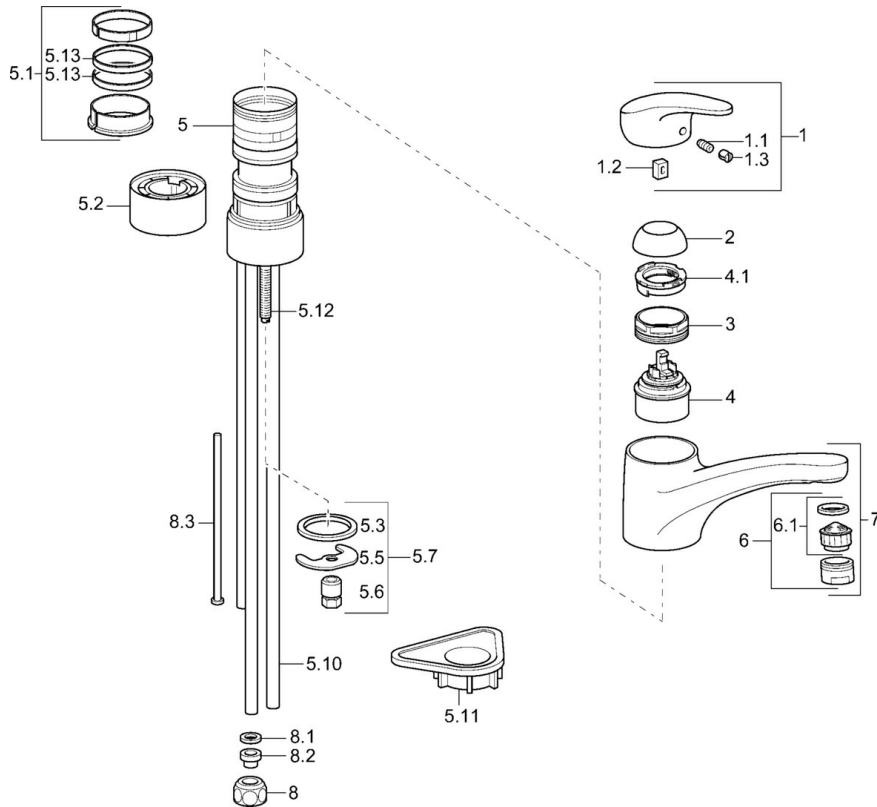

EAN: 4015474084629  
[static.hansa.com/0112117382](https://static.hansa.com/0112117382)

- Cucina
- Monocomando, Bassa pressione
- Montaggio d'appoggio
- Bianco
- Bocca orientabile
- Getto laminare
- Leva/Manopola monocomando, Leva con simbolo F+C
- Limitatore di temperatura, Limitatore di temperatura regolabile
- Cartuccia a dischi ceramici  $\phi$  48mm (Eco)
- Collegamento con tubo
- Corpo interno in ottone a basso contenuto di piombo < 0,3 %, Ottone DZR, Condotti acqua senza rivestimento in nichel

## Dati tecnici

## Parti di ricambio

### SP01121173

	Nome	Codice
1	Leva, L=87 mm	59914195
1.1	Screw, M5x8, SW2.5	59904755
1.2	Adattatore	59904778
1.3	Tappo Grigio	59912112
2	Cappuccio Cromo	59912647
2	Cappuccio Moka Fuori produzione	5991264787
3	Viti di fissaggio, M50x1, SW45	59904890
4	Cartuccia, 4.8 eco	59904601
4.1	Hot water limiter	59904759
5.1	Kit di guarnizione	59912646
5.2	Distanziatori, 30 mm Cromo	59912710
5.3	Giunto, 37x48x3.5	59911422
5.5	Fixing plate	59904765
5.6	Screw, M8x1, SW13	59904766
5.7	Set di fissaggio	59910749
5.10	Pipe, 8x530 Fuori produzione	59911895
5.11	Base per fissaggio	59910008
5.12	Viti di fissaggio, M8x1, L=140	59912474
5.13	Giunto, 40.3x6	59911387
6	Aereatore, M24x1 A, low pressure Cromo	59902692
6	Aereatore, M24x1 Bianco	59905527
6.1	Aereatore, M22/24, ND	59901553
7	Bocca Bianco Fuori produzione	5991271182
7	Bocca Cromo	59912711
8	Raccordo dado	59904969
8.1	Kit di guarnizione, 14.9x8.5x1	59902352
8.2	Kit di guarnizione, 10x8	59902272
8.3	Tubo flessibile	59902151