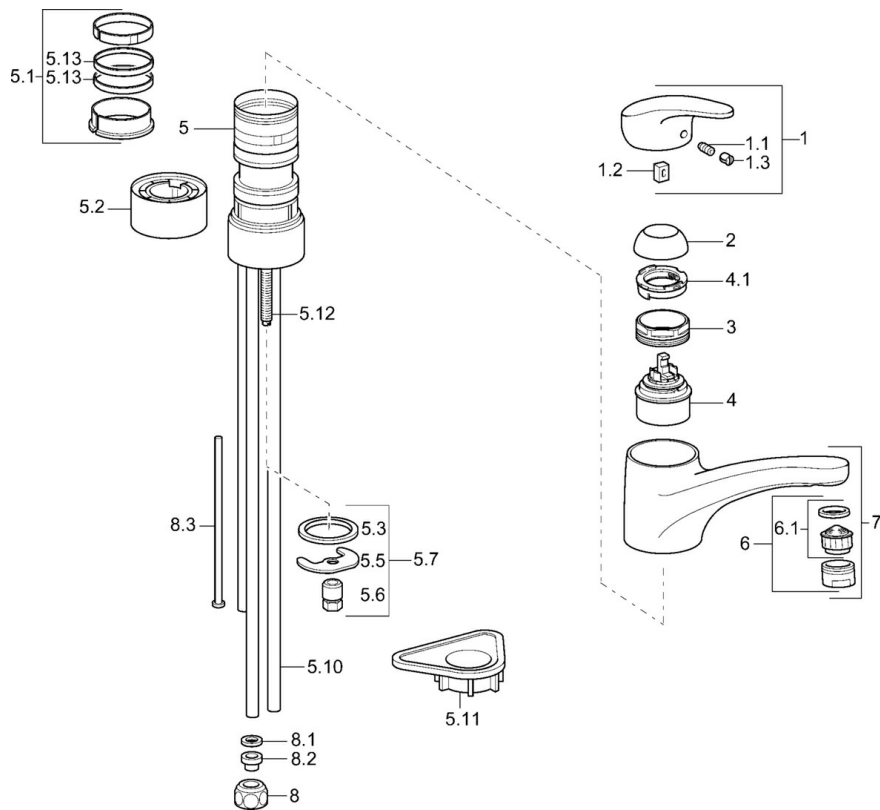

EAN: 4015474084629
static.hansa.com/0112117382

- Cuisine
- Monocommande, Basse pression
- Montage sur plaque
- Blanc
- Bec pivotant
- Brise jet laminaire - sans adjonction d'air
- Levier monocommande, Levier avec symbole C+F
- Limiteur de température et de débit, Limiteur de température ajustable
- Eco cartouche céramique de \varnothing 48 mm pour contrôle de température et de débit
- Raccordement par tubulures cuivre
- Le laiton en contact avec l'eau potable comporte une teneur en plomb $<0,3\%$, Corps en laiton DZR, Voies d'eau sans revêtement de nickel

Caractéristiques techniques

Caractéristiques techniques

Alimentation en eau chaude	max. +80°C
Pression de service	0.5-5 bar
Dispositif de protection (EN1717)	AA
Matériau	brass

Règlementations

Norme EN	EN 817
----------	---------------

Pièces de rechange

SP01121173

	Nom	Code
1	Levier, L=87 mm	59914195
1.1	Vis, M5x8, SW2.5	59904755
1.2	Kit de joints pour bec	59904778
1.3	Capuchon Gris	59912112
2	Chape	59912647
2	Chape Mocca Arrêté	5991264787
3	Vis, M50x1, SW45	59904890
4	Cartouche, 4.8 eco	59904601
4.1	Hot water limiter	59904759
5.1	Set de fixation pour bec	59912646
5.2	Plaques de compensation, 30 mm	59912710
5.3	Joint, 37x48x3.5	59911422
5.5	Fixing plate	59904765
5.6	Vis, M8x1, SW13	59904766
5.7	Ensemble de fixation	59910749
5.10	Tuyau, 8x530 Arrêté	59911895
5.11	Plaque de fixation	59910008
5.12	Vis, M8x1, L=140	59912474
5.13	Joint, 40.3x6	59911387
6	Aérateur, M24x1 A, low pressure	59902692
6	Aérateur, M24x1 Blanc	59905527
6.1	Aérateur, M22/24, ND	59901553
7	Bec Blanc Arrêté	5991271182
7	Bec	59912711
8	Écrou du raccord	59904969
8.1	Set de fixation pour bec, 14.9x8.5x1	59902352
8.2	Set de fixation pour bec, 10x8	59902272
8.3	Tuyau	59902151