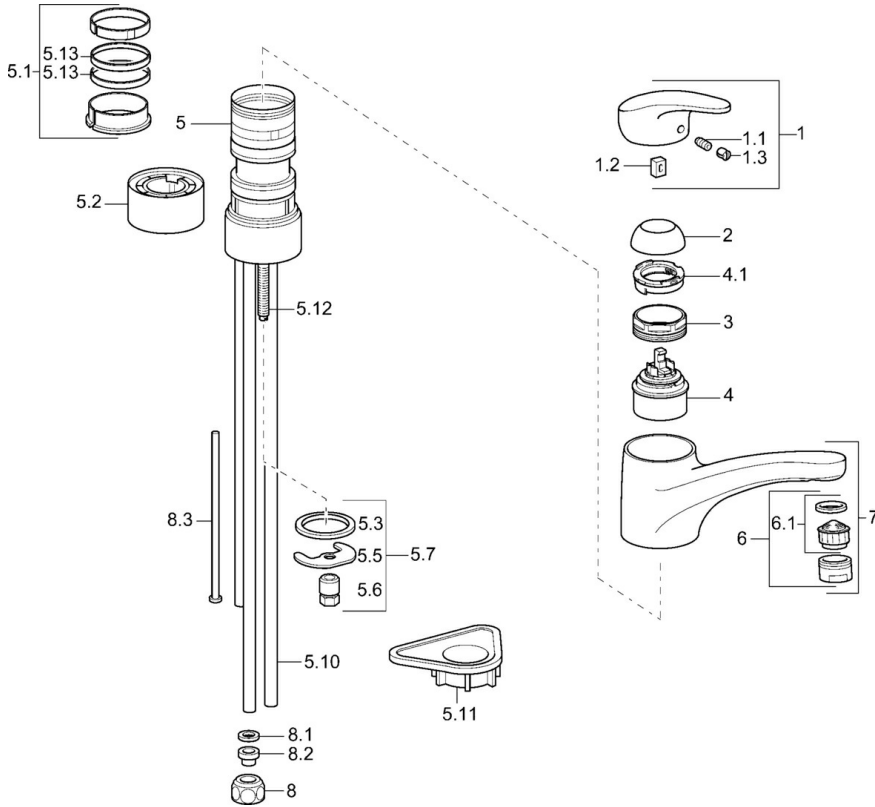

EAN: 4015474084629  
[static.hansa.com/0112117382](https://static.hansa.com/0112117382)

- Küche
- Einhebelmischer, Niederdruck, für offene Heißwasserbereiter
- Standmontage
- Weiss
- Schwenkbarer Auslauf
- Kristallklarer Laminarstrahl
- Einhandbedienhebel/Griff, Hebel mit W+K-Kennzeichnung
- Temperaturbegrenzer, Heißwassersperre einstellbar (im Lieferumfang enthalten)
- HANSAECO ø 4.8 Steuerpatrone mit keramischen Dichtscheiben zur Wassermengen- und Temperatureinstellung. Wasserbremse bei ca. 60% Wassermenge
- Anschluss über Kupferrohre
- Messing in Trinkwasserkontakt enthält weniger als 0,3% Blei, Armaturenkörper aus entzinkungsbeständigem Messing (DZR), Wasserwege ohne Nickelbeschichtung

## Technische Daten

### Technische Eigenschaften

Warmwasserversorgung	<b>max. +80°C</b>
Arbeitsdruck	<b>0.5-5 bar</b>
Sicherungseinrichtung (EN1717)	<b>AA</b>
Werkstoff	<b>Messing</b>

### SP01121173

	Name	Art.-Nr.
1	Hebel, L=87 mm	59914195
1.1	Schraube, M5x8, SW2.5	59904755
1.2	Kunststoffadapter	59904778
1.3	Dekorkappe Grau	59912112
2	Abdeckkappe	59912647
2	Abdeckkappe Mocca Ausgelaufen	5991264787
3	Befestigungsschraube, M50x1, SW45	59904890
4	Kartusche, 4,8 eco	59904601
4.1	Warmwasser Begrenzer	59904759
5.1	Dichtungskit	59912646
5.2	Socket erhöht, 30 mm	59912710
5.3	Dichtung, 37x48x3.5	59911422
5.5	Befestigungsplatte	59904765
5.6	Schraube, M8x1, SW13	59904766
5.7	Befestigungssatz	59910749
5.10	Rohr, 8x530 Ausgelaufen	59911895
5.11	PVC-Befestigungsplatte	59910008
5.12	Befestigungsschraube, M8x1, L=140	59912474
5.13	Dichtung, 40.3x6	59911387
6	Luftsprudler, M24x1 A, low pressure	59902692
6	Luftsprudler, M24x1 Weiss	59905527
6.1	Luftsprudler, M22/24, ND	59901553
7	Auslauf Weiss Ausgelaufen	5991271182
7	Auslauf	59912711
8	Überwurfmutter	59904969
8.1	Dichtungskit, 14.9x8.5x1	59902352
8.2	Dichtungskit, 10x8	59902272
8.3	Schlauch	59902151