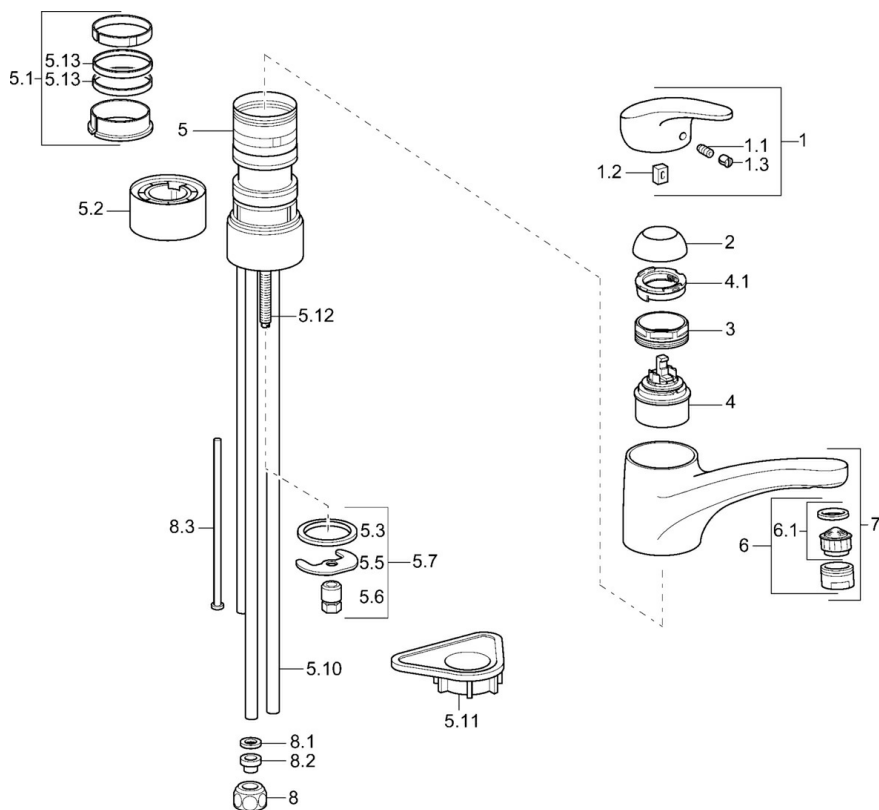

EAN: 4015474084612
static.hansa.com/01121173

- Kuchyňa
- Jednopaková, Pre beztlakové ohrievače vody
- Stojanková
- Chróm
- Otočné výtokové rameno
- Aerátor s laminárnym prúdom vody
- Jedna ovládacia páka / rukoväť, Páka so symbolom teplej a studenej vody
- Funkcie pre nastavenie maximálnej teploty a prietoku vody, Nastaviteľný obmedzovač teploty vody (súčasť dodávky, možnosť dodatočnej inštalácie)
- \varnothing 48 mm keramická Eco kartuša pre ovládanie teploty a prietoku vody
- Medené pripojovacie trubičky
- Povrchy prichádzajúce do styku s pitnou vodou obsahujú menej ako 0,3% olova, Telo batérie z mosadze DZR, Vodné cesty bez poniklovania

Technické údaje

Technické vlastnosti

Dodávka teplej vody	max. +80°C
Pracovný tlak	0.5-5 bar
Spätná klapka (STN EN 1717)	AA
Materiál	Mosadz

Predpisy

Norma EN	EN 817
----------	--------

Náhradné diely

SP01121173

Název	Kód
1 Ovládacia rukoväť, L=87 mm	59914195
1.1 Skrutka, M5x8, SW2.5	59904755
1.2 Klzné puzdro	59904778
1.3 Záslepka Sívá	59912112
2 Krytka	59912647
2.1 Krytka Moka Ukončené	5991264787
3 Upevňovacia skrutka, M50x1, SW45	59904890
4 Kartuš, 4.8 eco	59904601
4.1 Hot water limiter	59904759
5.1 Tesnenie sada	59912646
5.2 Vymedzovacia podložka, 30 mm	59912710
5.3 Tesnenie, 37x48x3.5	59911422
5.5	59904765
5.6 Skrutka, M8x1, SW13	59904766
5.7 Upevňovací set	59910749
5.10 Potrubie, 8x530 Ukončené	59911895
5.11 Podložka	59910008
5.12 Upevňovacia skrutka, M8x1, L=140	59912474
5.13 Tesnenie, 40.3x6	59911387
6 Aerátor, M24x1 A, low pressure	59902692
6 Aerátor, M24x1 Biela	59905527
6.1 Aerátor, M22/24, ND	59901553
7 Výtokové rameno Biela Ukončené	5991271182
7 Výtokové rameno	59912711
8 Montáž matice	59904969
8.1 Tesnenie sada, 14.9x8.5x1	59902352
8.2 Tesnenie sada, 10x8	59902272
8.3 Pripájacie hadičky	59902151