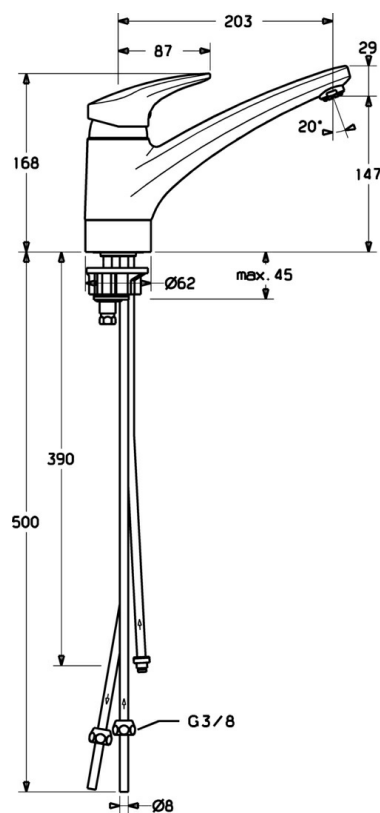

EAN: 4015474084612
static.hansa.com/01121173

- Kuchyňa
- Jednopaková, Pre beztlakové ohrievače vody
- Stojanková
- Chróm
- Otočné výtokové rameno
- Aerátor s laminárnym prúdom vody
- Jedna ovládacia páka / rukoväť, Páka so symbolom teplej a studenej vody
- Funkcie pre nastavenie maximálnej teploty a prietoku vody, Nastaviteľný obmedzovač teploty vody (súčasť dodávky, možnosť dodatočnej inštalácie)
- \varnothing 48 mm keramická Eco kartuša pre ovládanie teploty a prietoku vody
- Medené pripojovacie trubičky
- Povrchy prichádzajúce do styku s pitnou vodou obsahujú menej ako 0,3% olova, Telo batérie z mosadze DZR, Vodné cesty bez poniklovania

Technické údaje

Technické vlastnosti

Dodávka teplej vody	max. +80°C
Pracovný tlak	0.5-5 bar
Spätná klapka (STN EN 1717)	AA
Materiál	Mosadz

Predpisy

Norma EN	EN 817
----------	--------

Náhradné diely

SP01121173

Název	Kód
1 Ovládacia rukoväť, L=87 mm	59914195
1.1 Skrutka, M5x8, SW2.5	59904755
1.2 Klzné puzdro	59904778
1.3 Záslepka Sívá	59912112
2 Krytka	59912647
2.1 Krytka Moka Ukončené	5991264787
3 Upevňovacia skrutka, M50x1, SW45	59904890
4 Kartuš, 4.8 eco	59904601
4.1 Hot water limiter	59904759
5.1 Tesnenie sada	59912646
5.2 Vymedzovacia podložka, 30 mm	59912710
5.3 Tesnenie, 37x48x3.5	59911422
5.5	59904765
5.6 Skrutka, M8x1, SW13	59904766
5.7 Upevňovací set	59910749
5.10 Potrubie, 8x530 Ukončené	59911895
5.11 Podložka	59910008
5.12 Upevňovacia skrutka, M8x1, L=140	59912474
5.13 Tesnenie, 40.3x6	59911387
6 Aerátor, M24x1 A, low pressure	59902692
6 Aerátor, M24x1 Biela	59905527
6.1 Aerátor, M22/24, ND	59901553
7 Výtokové rameno Biela Ukončené	5991271182
7 Výtokové rameno	59912711
8 Montáž matice	59904969
8.1 Tesnenie sada, 14.9x8.5x1	59902352
8.2 Tesnenie sada, 10x8	59902272
8.3 Pripájacie hadičky	59902151