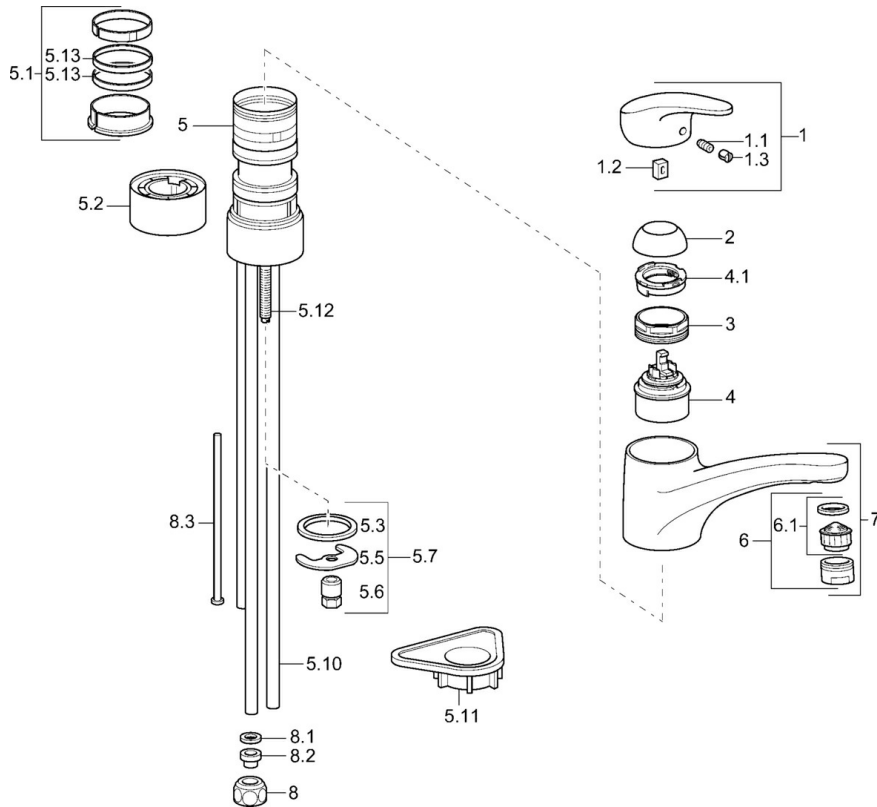

EAN: 4015474084612
static.hansa.com/01121173

- Keuken
- Eengreeps, Lage druk
- Wastafelmontage
- Chrom
- Draaibare uitloop
- Kristalheldere laminaire straal
- Eengreeps bediend, Hendel met warm-koud-aanduiding
- Temperatuurbegrenzer, Temperatuurbegrenzer (achteraf instelbaar)
- \varnothing 48 mm keramisch Eco binnenwerk voor debiet en temperatuur instelling
- Koperen aansluitpijpen
- Oppervlakken in contact met drinkwater bevatten minder dan 0,3% lood, Kraanhuis gemaakt van DZR messing, Oppervlakte met watercontact zonder nikkelcoating

Technische gegevens

Technische eigenschappen

Warmwatertoevoer	max. +80°C
Werkdruk	0.5-5 bar
Terugstroom beveiliging (EN1717)	AA
Materiaal	brass

Voorschriften

EN-norm	EN 817
---------	---------------

Reserveonderdelen

SP01121173

	Naam	Code
1	Hendel, L=87 mm	59914195
1.1	Schroef, M5x8, SW2.5	59904755
1.2	Joint klassiek uitloop	59904778
1.3	Sierdop Grijs	59912112
2	Kap Chroom	59912647
2	Kap Mokka Stopgezet	5991264787
3	Bevestigingsschroeven, M50x1, SW45	59904890
4	Binnenwerk, 4.8 eco	59904601
4.1	Hot water limiter	59904759
5.1	Dichting	59912646
5.2	Afstandhouder, 30 mm Chroom	59912710
5.3	Dichting, 37x48x3.5	59911422
5.5	Fixing plate	59904765
5.6	Schroef, M8x1, SW13	59904766
5.7	Bevestigingsset	59910749
5.10	Pijp, 8x530 Stopgezet	59911895
5.11	Verstevigingsplaat	59910008
5.12	Bevestigingsschroeven, M8x1, L=140	59912474
5.13	Dichting, 40.3x6	59911387
6	Mousseur, M24x1 A, low pressure Chroom	59902692
6	Mousseur, M24x1 Wit	59905527
6.1	Mousseur, M22/24, ND	59901553
7	Uitloop Wit Stopgezet	5991271182
7	Uitloop Chroom	59912711
8	Montage moer	59904969
8.1	Dichting, 14.9x8.5x1	59902352
8.2	Dichting, 10x8	59902272
8.3	Slangen	59902151