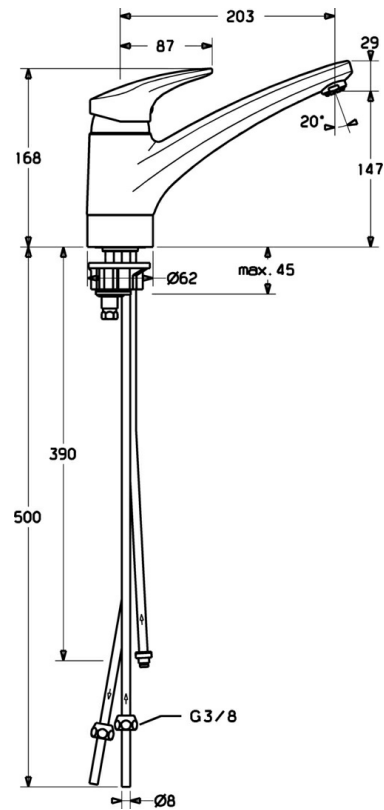

EAN: 4015474084612
static.hansa.com/01121173

- Keuken
- Eengreeps, Lage druk
- Wastafelmontage
- Chrom
- Draaibare uitloop
- Kristalheldere laminaire straal
- Eengreeps bediend, Hendel met warm-koud-aanduiding
- Temperatuurbegrenzer, Temperatuurbegrenzer (achteraf instelbaar)
- \varnothing 48 mm keramisch Eco binnenwerk voor debiet en temperatuur instelling
- Koperen aansluitpijpen
- Oppervlakken in contact met drinkwater bevatten minder dan 0,3% lood, Kraanhuis gemaakt van DZR messing, Oppervlakte met watercontact zonder nikkelcoating

Technische gegevens

Technische eigenschappen

Warmwatertoevoer	max. +80°C
Werkdruk	0.5-5 bar
Terugstroom beveiliging (EN1717)	AA
Materiaal	brass

Voorschriften

EN-norm	EN 817
---------	---------------

Reserveonderdelen

SP01121173

	Naam	Code
1	Hendel, L=87 mm	59914195
1.1	Schroef, M5x8, SW2.5	59904755
1.2	Joint klassiek uitloop	59904778
1.3	Sierdop Grijs	59912112
2	Kap Chroom	59912647
2	Kap Mokka Stopgezet	5991264787
3	Bevestigingsschroeven, M50x1, SW45	59904890
4	Binnenwerk, 4.8 eco	59904601
4.1	Hot water limiter	59904759
5.1	Dichting	59912646
5.2	Afstandhouder, 30 mm Chroom	59912710
5.3	Dichting, 37x48x3.5	59911422
5.5	Fixing plate	59904765
5.6	Schroef, M8x1, SW13	59904766
5.7	Bevestigingsset	59910749
5.10	Pijp, 8x530 Stopgezet	59911895
5.11	Verstevigingsplaat	59910008
5.12	Bevestigingsschroeven, M8x1, L=140	59912474
5.13	Dichting, 40.3x6	59911387
6	Mousseur, M24x1 A, low pressure Chroom	59902692
6	Mousseur, M24x1 Wit	59905527
6.1	Mousseur, M22/24, ND	59901553
7	Uitloop Wit Stopgezet	5991271182
7	Uitloop Chroom	59912711
8	Montage moer	59904969
8.1	Dichting, 14.9x8.5x1	59902352
8.2	Dichting, 10x8	59902272
8.3	Slangen	59902151