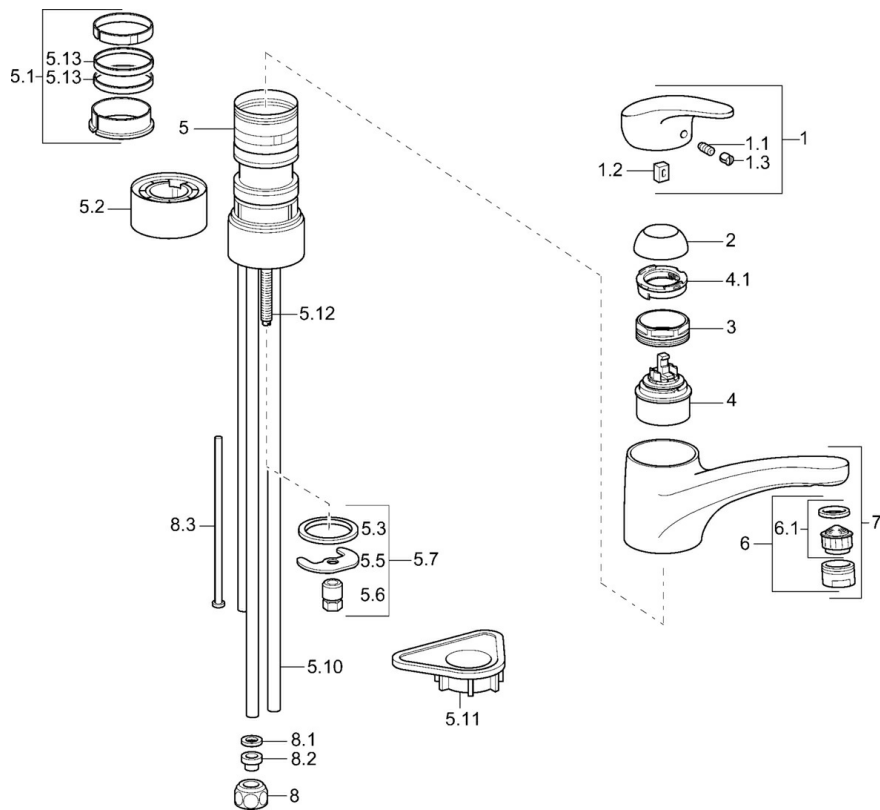

EAN: 4015474084612
static.hansa.com/01121173

- Cuisine
- Monocommande, Basse pression
- Montage sur plaque
- Chrome
- Bec pivotant
- Brise jet laminaire - sans adjonction d'air
- Levier monocommande, Levier avec symbole C+F
- Limiteur de température et de débit, Limiteur de température ajustable
- Eco cartouche céramique de \varnothing 48 mm pour contrôle de température et de débit
- Raccordement par tubulures cuivre
- Le laiton en contact avec l'eau potable comporte une teneur en plomb $<0,3\%$, Corps en laiton DZR, Voies d'eau sans revêtement de nickel

Caractéristiques techniques

Caractéristiques techniques

Alimentation en eau chaude	max. +80°C
Pression de service	0.5-5 bar
Dispositif de protection (EN1717)	AA
Matériau	brass

Règlementations

Norme EN	EN 817
----------	---------------

Pièces de rechange

SP01121173

	Nom	Code
1	Levier, L=87 mm	59914195
1.1	Vis, M5x8, SW2.5	59904755
1.2	Kit de joints pour bec	59904778
1.3	Capuchon Gris	59912112
2	Chape	59912647
2	Chape Mocca Arrêté	5991264787
3	Vis, M50x1, SW45	59904890
4	Cartouche, 4.8 eco	59904601
4.1	Hot water limiter	59904759
5.1	Set de fixation pour bec	59912646
5.2	Plaques de compensation, 30 mm	59912710
5.3	Joint, 37x48x3.5	59911422
5.5	Fixing plate	59904765
5.6	Vis, M8x1, SW13	59904766
5.7	Ensemble de fixation	59910749
5.10	Tuyau, 8x530 Arrêté	59911895
5.11	Plaque de fixation	59910008
5.12	Vis, M8x1, L=140	59912474
5.13	Joint, 40.3x6	59911387
6	Aérateur, M24x1 A, low pressure	59902692
6	Aérateur, M24x1 Blanc	59905527
6.1	Aérateur, M22/24, ND	59901553
7	Bec Blanc Arrêté	5991271182
7	Bec	59912711
8	Écrou du raccord	59904969
8.1	Set de fixation pour bec, 14.9x8.5x1	59902352
8.2	Set de fixation pour bec, 10x8	59902272
8.3	Tuyau	59902151