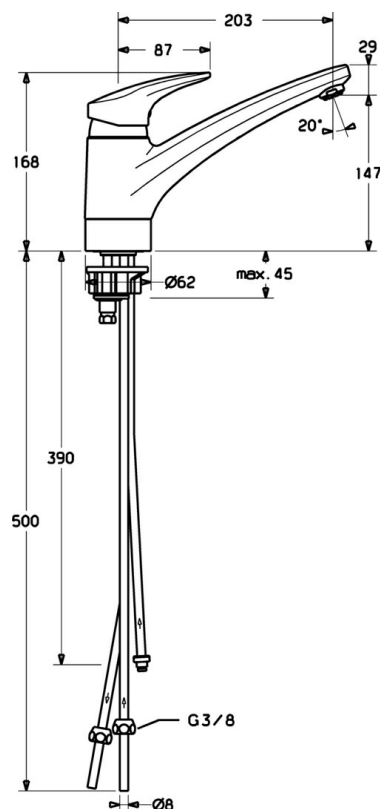

EAN: 4015474084612
static.hansa.com/01121173

- Cuisine
- Monocommande, Basse pression
- Montage sur plaque
- Chrome
- Bec pivotant
- Brise jet laminaire - sans adjonction d'air
- Levier monocommande, Levier avec symbole C+F
- Limiteur de température et de débit, Limiteur de température ajustable
- Eco cartouche céramique de \varnothing 48 mm pour contrôle de température et de débit
- Raccordement par tubulures cuivre
- Le laiton en contact avec l'eau potable comporte une teneur en plomb $<0,3\%$, Corps en laiton DZR, Voies d'eau sans revêtement de nickel

Caractéristiques techniques

Caractéristiques techniques

Alimentation en eau chaude	max. +80°C
Pression de service	0.5-5 bar
Dispositif de protection (EN1717)	AA
Matériau	brass

Règlementations

Norme EN	EN 817
----------	---------------

Pièces de rechange

SP01121173

	Nom	Code
1	Levier, L=87 mm	59914195
1.1	Vis, M5x8, SW2.5	59904755
1.2	Kit de joints pour bec	59904778
1.3	Capuchon Gris	59912112
2	Chape	59912647
2	Chape Mocca Arrêté	5991264787
3	Vis, M50x1, SW45	59904890
4	Cartouche, 4.8 eco	59904601
4.1	Hot water limiter	59904759
5.1	Set de fixation pour bec	59912646
5.2	Plaques de compensation, 30 mm	59912710
5.3	Joint, 37x48x3.5	59911422
5.5	Fixing plate	59904765
5.6	Vis, M8x1, SW13	59904766
5.7	Ensemble de fixation	59910749
5.10	Tuyau, 8x530 Arrêté	59911895
5.11	Plaque de fixation	59910008
5.12	Vis, M8x1, L=140	59912474
5.13	Joint, 40.3x6	59911387
6	Aérateur, M24x1 A, low pressure	59902692
6	Aérateur, M24x1 Blanc	59905527
6.1	Aérateur, M22/24, ND	59901553
7	Bec Blanc Arrêté	5991271182
7	Bec	59912711
8	Écrou du raccord	59904969
8.1	Set de fixation pour bec, 14.9x8.5x1	59902352
8.2	Set de fixation pour bec, 10x8	59902272
8.3	Tuyau	59902151