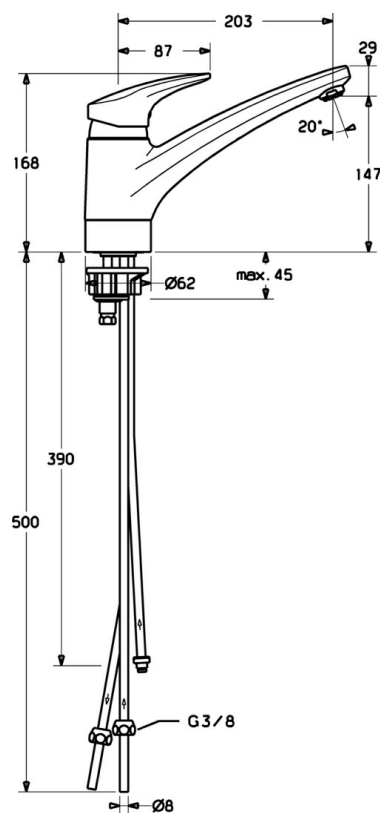

EAN: 4015474084612
static.hansa.com/01121173

- Kuchyně
- Jednopáková, Pro beztlakové ohřivače vody
- Stojánková
- Chrom
- Otočné výtokové rameno
- Aerátor s laminárním proudem vody
- Jedna ovládací páka / rukojeť, Páka se symboly teplé a studené vody
- Funkce pro nastavení maximální teploty a průtoku vody, Nastavitelný omezovač teploty vody (součástí dodávky, možnost dodatečné instalace)
- \varnothing 48 mm keramická eco kartuše pro ovládání teploty a průtoku vody
- Měděné přípojovací trubky
- Povrchy přicházející do styku s pitnou vodou obsahují méně než 0,3 % olova, Tělo baterie z mosazi DZR, Vodní cesty bez poniklování

Technické údaje

Technické vlastnosti

Zdroj teplé vody	max. +80°C
Pracovní tlak	0.5-5 bar
Zabezpečení proti zpětnému toku (ČSN EN 1717)	AA
Materiál	Mosaz

Předpisy

Norma EN	EN 817
----------	--------

Náhradní díly

SP01121173

	Název	Kód
1	Páka, L=87 mm	59914195
1.1	Šroub, M5x8, SW2,5	59904755
1.2	Kluzné pouzdro (osazené)	59904778
1.3	Záslepka Šedá	59912112
2	Krytka	59912647
2	Krytka Moka Ukončeno	5991264787
3	Upevňovací šroub, M50x1, SW45	59904890
4	Kartuše, 4,8 eco	59904601
4.1	Hot water limiter	59904759
5.1	Těsnící sada	59912646
5.2	Distanční podložka, 30 mm	59912710
5.3	Těsnění, 37x48x3,5	59911422
5.5	Upevňovací deska	59904765
5.6	Šroub, M8x1, SW13	59904766
5.7	Upevňovací set	59910749
5.10	Roura, 8x530 Ukončeno	59911895
5.11	Upevňovací destička	59910008
5.12	Upevňovací šroub, M8x1, L=140	59912474
5.13	Těsnění, 40.3x6	59911387
6	Aerator, M24x1 A, low pressure	59902692
6	Aerator, M24x1 Bílá	59905527
6.1	Aerator, M22/24, ND	59901553
7	Výtokové rameno Bílá Ukončeno	5991271182
7	Výtokové rameno	59912711
8	Montáž matice	59904969
8.1	Těsnící sada, 14,9x8,5x1	59902352
8.2	Těsnící sada, 10x8	59902272
8.3	Hadice	59902151