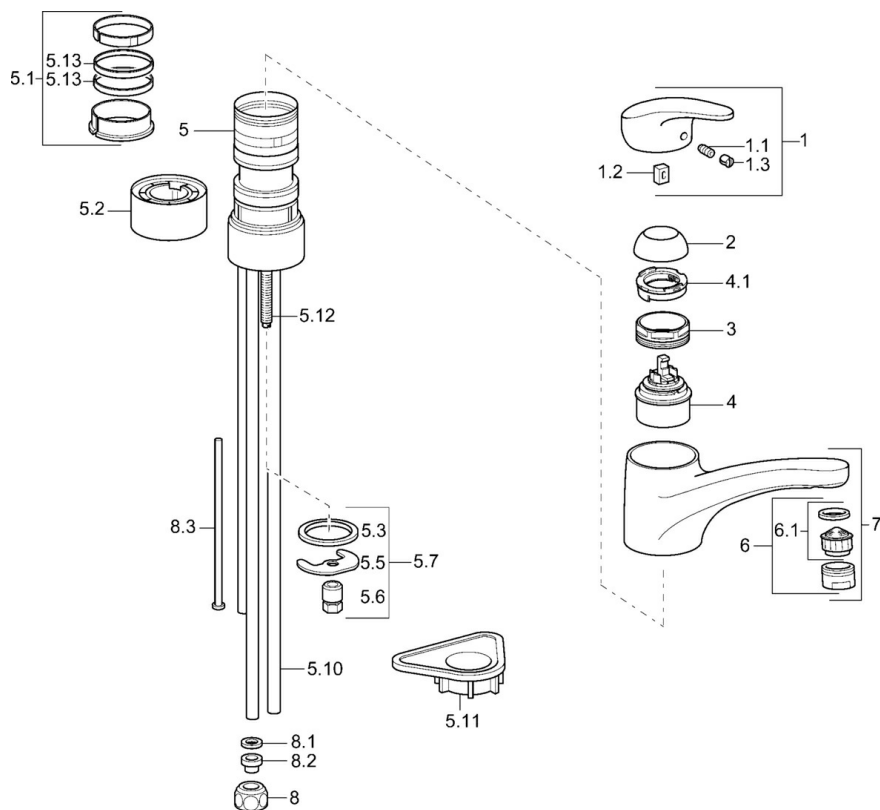

EAN: 4015474084612
static.hansa.com/01121173

- Kuchyně
- Jednopáková, Pro beztlakové ohřivače vody
- Stojánková
- Chrom
- Otočné výtokové rameno
- Aerátor s laminárním proudem vody
- Jedna ovládací páka / rukojeť, Páka se symboly teplé a studené vody
- Funkce pro nastavení maximální teploty a průtoku vody, Nastavitelný omezovač teploty vody (součástí dodávky, možnost dodatečné instalace)
- \varnothing 48 mm keramická eco kartuše pro ovládání teploty a průtoku vody
- Měděné přípojovací trubky
- Povrchy přicházející do styku s pitnou vodou obsahují méně než 0,3 % olova, Tělo baterie z mosazi DZR, Vodní cesty bez poniklování

Technické údaje

Technické vlastnosti

Zdroj teplé vody	max. +80°C
Pracovní tlak	0.5-5 bar
Zabezpečení proti zpětnému toku (ČSN EN 1717)	AA
Materiál	Mosaz

Předpisy

Norma EN	EN 817
----------	--------

Náhradní díly

SP01121173

	Název	Kód
1	Páka, L=87 mm	59914195
1.1	Šroub, M5x8, SW2,5	59904755
1.2	Kluzné pouzdro (osazené)	59904778
1.3	Záslepka Šedá	59912112
2	Krytka	59912647
2	Krytka Moka Ukončeno	5991264787
3	Upevňovací šroub, M50x1, SW45	59904890
4	Kartuše, 4,8 eco	59904601
4.1	Hot water limiter	59904759
5.1	Těsnící sada	59912646
5.2	Distanční podložka, 30 mm	59912710
5.3	Těsnění, 37x48x3,5	59911422
5.5	Upevňovací deska	59904765
5.6	Šroub, M8x1, SW13	59904766
5.7	Upevňovací set	59910749
5.10	Roura, 8x530 Ukončeno	59911895
5.11	Upevňovací destička	59910008
5.12	Upevňovací šroub, M8x1, L=140	59912474
5.13	Těsnění, 40.3x6	59911387
6	Aerator, M24x1 A, low pressure	59902692
6	Aerator, M24x1 Bílá	59905527
6.1	Aerator, M22/24, ND	59901553
7	Výtokové rameno Bílá Ukončeno	5991271182
7	Výtokové rameno	59912711
8	Montáž matice	59904969
8.1	Těsnící sada, 14,9x8,5x1	59902352
8.2	Těsnící sada, 10x8	59902272
8.3	Hadice	59902151