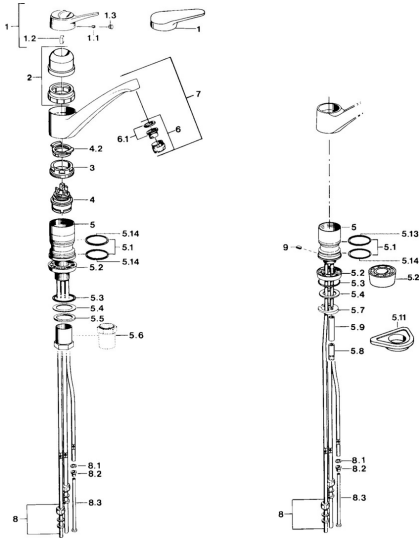

EAN: 4015474640719  
[static.hansa.com/0112110287](http://static.hansa.com/0112110287)

- Kuchyňa
- Jednopaková, Pre beztlakové ohrievače vody
- Stojanková
- Moka
- Aerátor s laminárnym prúdom vody
- Jedna ovládací páka / rukovät, Páka so symbolom teplej a studenej vody
- Medené pripojovacie trubičky

### Technické vlastnosti

Dodávka teplej vody	<b>max. +80°C</b>
Pracovný tlak	<b>0.5-5 bar</b>
Materiál	<b>Mosadz</b>

### SP01121102

Název	Kód
1 Ovládacia rukoväť Biela Ukončené	5990188282
1 Ovládacia rukoväť, (-2004)	59901882
1.1 Skrutka, M5x8, SW2.5	59904755
1.2 Klzné puzdro	59904778
1.3 Plug, hot/cold	59906705
2 Krytka Moka Ukončené	59910745
2 Krytka Biela Ukončené	59910746
2 Krytka Ukončené	59910744
3 Upevňovacia skrutka, M50x1, SW45	59904890
4 Kartuš, 4.8 eco	59904601
4.2 Hot water limiter	59904759
5.1 Tesnenie sada	59904891
5.2 Socket Ukončené	59910335
5.3 O-krúžok, 42x3.5	59904764
5.4 Tesnenie, 48x33.5x2	59902283
5.5 Trecí krúžok	59904893
5.6 Skrutka, R1 Ukončené	59904894
5.7	59904765
5.8 Skrutka, M8x1, SW13	59904766
5.10 Upevňovací set	59910749
5.11 Podložka	59910008
6 Aerátor, M24x1 Biela	59905527
6 Aerátor, M24x1 A, low pressure	59902692
6.1 Aerátor, M22/24, ND	59901553
8 Montáž matice	59904969
8.1 Tesnenie sada, 14.9x8.5x1	59902352
8.2 Tesnenie sada, 10x8	59902272
8.3 Pripájacie hadičky	59902151
9 Retainer Ukončené	59905690