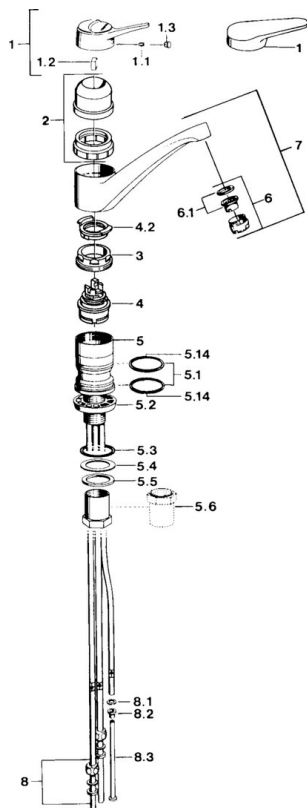

### Technické vlastnosti

Dodávka teplej vody	<b>max. +80°C</b>
Pracovný tlak	<b>0.5-5 bar</b>
Materiál	<b>Mosadz</b>

### SP01121102

Název	Kód
1 Ovládacia rukoväť Biela Ukončené	5990188282
1 Ovládacia rukoväť, (-2004)	59901882
1.1 Skrutka, M5x8, SW2.5	59904755
1.2 Klzné puzdro	59904778
1.3 Plug, hot/cold	59906705
2 Krytka Moka Ukončené	59910745
2 Krytka Biela Ukončené	59910746
2 Krytka Ukončené	59910744
3 Upevňovacia skrutka, M50x1, SW45	59904890
4 Kartuš, 4.8 eco	59904601
4.2 Hot water limiter	59904759
5.1 Tesnenie sada	59904891
5.2 Socket Ukončené	59910335
5.3 O-krúžok, 42x3.5	59904764
5.4 Tesnenie, 48x33.5x2	59902283
5.5 Trecí krúžok	59904893
5.6 Skrutka, R1 Ukončené	59904894
5.7	59904765
5.8 Skrutka, M8x1, SW13	59904766
5.10 Upevňovací set	59910749
5.11 Podložka	59910008
6 Aerátor, M24x1 Biela	59905527
6 Aerátor, M24x1 A, low pressure	59902692
6.1 Aerátor, M22/24, ND	59901553
8 Montáž matice	59904969
8.1 Tesnenie sada, 14.9x8.5x1	59902352
8.2 Tesnenie sada, 10x8	59902272
8.3 Pripájacie hadičky	59902151
9 Retainer Ukončené	59905690