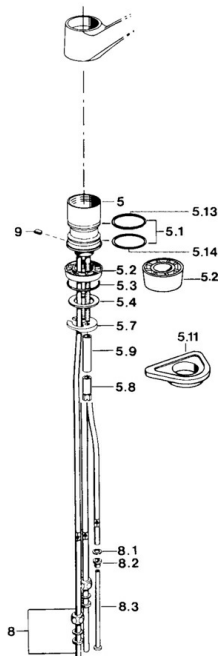

EAN: 4015474640719  
[static.hansa.com/0112110287](http://static.hansa.com/0112110287)

- Kuchyňa
- Jednopaková, Pre beztlakové ohrievače vody
- Stojanková
- Moka
- Aerátor s laminárnym prúdom vody
- Jedna ovládací páka / rukovät, Páka so symbolom teplej a studenej vody
- Medené pripojovacie trubičky

### Technické vlastnosti

Dodávka teplej vody	<b>max. +80°C</b>
Pracovný tlak	<b>0.5-5 bar</b>
Materiál	<b>Mosadz</b>

### SP01121102

Název	Kód
1 Ovládacia rukoväť Biela Ukončené	5990188282
1 Ovládacia rukoväť, (-2004)	59901882
1.1 Skrutka, M5x8, SW2.5	59904755
1.2 Klzné puzdro	59904778
1.3 Plug, hot/cold	59906705
2 Krytka Moka Ukončené	59910745
2 Krytka Biela Ukončené	59910746
2 Krytka Ukončené	59910744
3 Upevňovacia skrutka, M50x1, SW45	59904890
4 Kartuš, 4.8 eco	59904601
4.2 Hot water limiter	59904759
5.1 Tesnenie sada	59904891
5.2 Socket Ukončené	59910335
5.3 O-krúžok, 42x3.5	59904764
5.4 Tesnenie, 48x33.5x2	59902283
5.5 Trecí krúžok	59904893
5.6 Skrutka, R1 Ukončené	59904894
5.7	59904765
5.8 Skrutka, M8x1, SW13	59904766
5.10 Upevňovací set	59910749
5.11 Podložka	59910008
6 Aerátor, M24x1 Biela	59905527
6 Aerátor, M24x1 A, low pressure	59902692
6.1 Aerátor, M22/24, ND	59901553
8 Montáž matice	59904969
8.1 Tesnenie sada, 14.9x8.5x1	59902352
8.2 Tesnenie sada, 10x8	59902272
8.3 Pripájacie hadičky	59902151
9 Retainer Ukončené	59905690