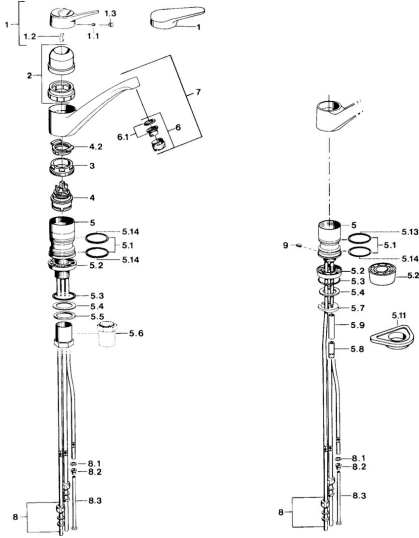

EAN: 4015474640719  
[static.hansa.com/0112110287](http://static.hansa.com/0112110287)

- Keuken
- Eengreeps, Lage druk
- Wastafelmontage
- Mokka
- Kristalheldere laminaire straal
- Eengreeps bediend, Hendel met warm-koud-aanduiding
- Koperen aansluitpijpen

## Technische gegevens

### Technische eigenschappen

Warmwatertoevoer	<b>max. +80°C</b>
Werkdruk	<b>0.5-5 bar</b>
Materiaal	<b>brass</b>

### SP01121102

	Naam	Code
1	Hendel Wit Stopgezet	5990188282
1	Hendel, (-2004) Chroom	59901882
1.1	Schroef, M5x8, SW2.5	59904755
1.2	Joint klassiek uitloop	59904778
1.3	Plug, hot/cold	59906705
2	Kap Mokka Stopgezet	59910745
2	Kap Wit Stopgezet	59910746
2	Kap Chroom Stopgezet	59910744
3	Bevestigingsschroeven, M50x1, SW45	59904890
4	Binnenwerk, 4,8 eco	59904601
4.2	Hot water limiter	59904759
5.1	Dichting	59904891
5.2	Socket Chroom Stopgezet	59910335
5.3	O-ring, 42x3.5	59904764
5.4	Dichting, 48x33.5x2	59902283
5.5	Glijring wit	59904893
5.6	Schroef, R1 Stopgezet	59904894
5.7	Fixing plate	59904765
5.8	Schroef, M8x1, SW13	59904766
5.10	Bevestigingsset	59910749
5.11	Verstevigingsplaat	59910008
6	Mousseur, M24x1 Wit	59905527
6	Mousseur, M24x1 A, low pressure Chroom	59902692
6.1	Mousseur, M22/24, ND	59901553
8	Montage moer	59904969
8.1	Dichting, 14.9x8.5x1	59902352
8.2	Dichting, 10x8	59902272
8.3	Slangen	59902151
9	Retainer Stopgezet	59905690