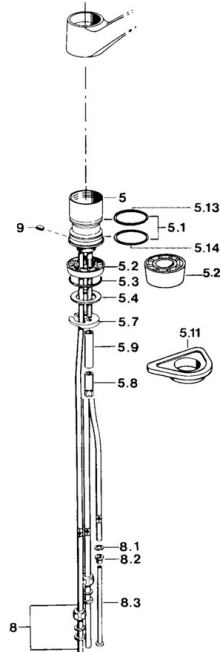

EAN: 4015474640719  
[static.hansa.com/0112110287](http://static.hansa.com/0112110287)

- Keuken
- Eengreeps, Lage druk
- Wastafelmontage
- Mokka
- Kristalheldere laminaire straal
- Eengreeps bediend, Hendel met warm-koud-aanduiding
- Koperen aansluitpijpen

## Technische gegevens

### Technische eigenschappen

Warmwatertoevoer	<b>max. +80°C</b>
Werkdruk	<b>0.5-5 bar</b>
Materiaal	<b>brass</b>

### SP01121102

	Naam	Code
1	Hendel Wit Stopgezet	5990188282
1	Hendel, (-2004) Chroom	59901882
1.1	Schroef, M5x8, SW2.5	59904755
1.2	Joint klassiek uitloop	59904778
1.3	Plug, hot/cold	59906705
2	Kap Mokka Stopgezet	59910745
2	Kap Wit Stopgezet	59910746
2	Kap Chroom Stopgezet	59910744
3	Bevestigingsschroeven, M50x1, SW45	59904890
4	Binnenwerk, 4,8 eco	59904601
4.2	Hot water limiter	59904759
5.1	Dichting	59904891
5.2	Socket Chroom Stopgezet	59910335
5.3	O-ring, 42x3.5	59904764
5.4	Dichting, 48x33.5x2	59902283
5.5	Glijring wit	59904893
5.6	Schroef, R1 Stopgezet	59904894
5.7	Fixing plate	59904765
5.8	Schroef, M8x1, SW13	59904766
5.10	Bevestigingsset	59910749
5.11	Verstevigingsplaat	59910008
6	Mousseur, M24x1 Wit	59905527
6	Mousseur, M24x1 A, low pressure Chroom	59902692
6.1	Mousseur, M22/24, ND	59901553
8	Montage moer	59904969
8.1	Dichting, 14.9x8.5x1	59902352
8.2	Dichting, 10x8	59902272
8.3	Slangen	59902151
9	Retainer Stopgezet	59905690