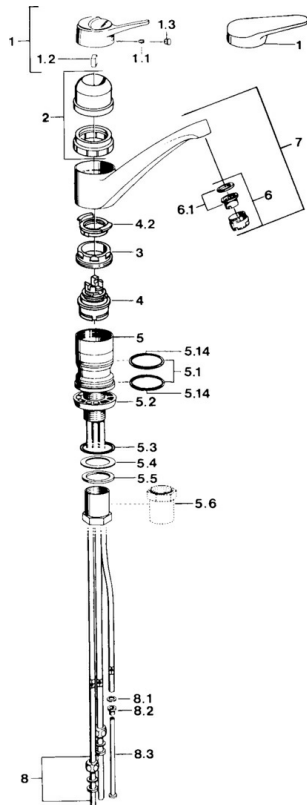

EAN: 4015474640719  
[static.hansa.com/0112110287](http://static.hansa.com/0112110287)

- Keuken
- Eengreeps, Lage druk
- Wastafelmontage
- Mokka
- Kristalheldere laminaire straal
- Eengreeps bediend, Hendel met warm-koud-aanduiding
- Koperen aansluitpijpen

## Technische gegevens

### Technische eigenschappen

Warmwatertoevoer	<b>max. +80°C</b>
Werkdruk	<b>0.5-5 bar</b>
Materiaal	<b>brass</b>

### SP01121102

	Naam	Code
1	Hendel Wit Stopgezet	5990188282
1	Hendel, (-2004) Chroom	59901882
1.1	Schroef, M5x8, SW2.5	59904755
1.2	Joint klassiek uitloop	59904778
1.3	Plug, hot/cold	59906705
2	Kap Mokka Stopgezet	59910745
2	Kap Wit Stopgezet	59910746
2	Kap Chroom Stopgezet	59910744
3	Bevestigingsschroeven, M50x1, SW45	59904890
4	Binnenwerk, 4,8 eco	59904601
4.2	Hot water limiter	59904759
5.1	Dichting	59904891
5.2	Socket Chroom Stopgezet	59910335
5.3	O-ring, 42x3.5	59904764
5.4	Dichting, 48x33.5x2	59902283
5.5	Glijring wit	59904893
5.6	Schroef, R1 Stopgezet	59904894
5.7	Fixing plate	59904765
5.8	Schroef, M8x1, SW13	59904766
5.10	Bevestigingsset	59910749
5.11	Verstevigingsplaat	59910008
6	Mousseur, M24x1 Wit	59905527
6	Mousseur, M24x1 A, low pressure Chroom	59902692
6.1	Mousseur, M22/24, ND	59901553
8	Montage moer	59904969
8.1	Dichting, 14.9x8.5x1	59902352
8.2	Dichting, 10x8	59902272
8.3	Slangen	59902151
9	Retainer Stopgezet	59905690