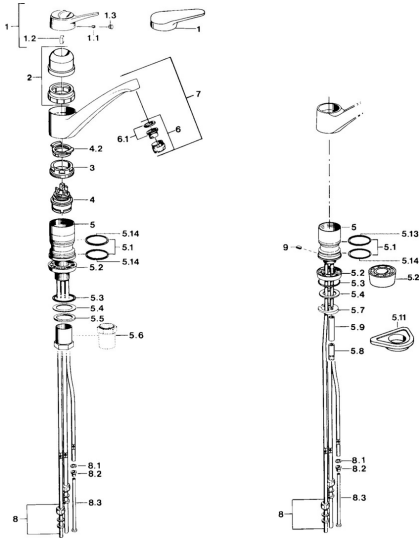

EAN: 4015474640719
static.hansa.com/0112110287

- Cucina
- Monocomando, Bassa pressione
- Montaggio d'appoggio
- Moka
- Getto laminare
- Leva/Manopola monocomando, Leva con simbolo F+C
- Collegamento con tubo

Dati tecnici

Caratteristiche tecniche

Fornitura di acqua calda	max. +80°C
Pressione di esercizio	0.5-5 bar
Materiale	Ottone

Norme

Standard EN	EN 817
-------------	---------------

Parti di ricambio

SP01121102

	Nome	Codice
1	Leva Bianco Fuori produzione	5990188282
1	Leva, (-2004) Cromo	59901882
1.1	Screw, M5x8, SW2.5	59904755
1.2	Adattatore	59904778
1.3	Tappo, hot/cold	59906705
2	Cappuccio Moka Fuori produzione	59910745
2	Cappuccio Bianco Fuori produzione	59910746
2	Cappuccio Cromo Fuori produzione	59910744
3	Viti di fissaggio, M50x1, SW45	59904890
4	Cartuccia, 4.8 eco	59904601
4.2	Hot water limiter	59904759
5.1	Kit di guarnizione	59904891
5.2	Socket Cromo Fuori produzione	59910335
5.3	O-ring, 42x3.5	59904764
5.4	Giunto, 48x33.5x2	59902283
5.5	Anello glassato	59904893
5.6	Screw, R1 Fuori produzione	59904894
5.7	Fixing plate	59904765
5.8	Screw, M8x1, SW13	59904766
5.10	Set di fissaggio	59910749
5.11	Base per fissaggio	59910008
6	Aeratore, M24x1 Bianco	59905527
6	Aeratore, M24x1 A, low pressure Cromo	59902692
6.1	Aeratore, M22/24, ND	59901553
8	Raccordo dado	59904969
8.1	Kit di guarnizione, 14.9x8.5x1	59902352
8.2	Kit di guarnizione, 10x8	59902272
8.3	Tubo flessibile	59902151
9	Retainer Fuori produzione	59905690