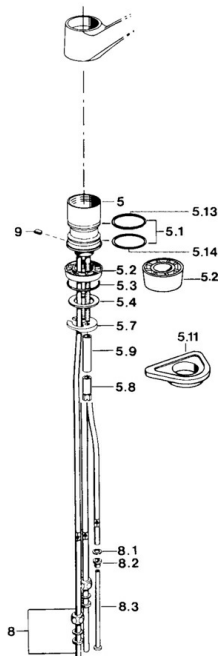

EAN: 4015474640719
static.hansa.com/0112110287

- Cucina
- Monocomando, Bassa pressione
- Montaggio d'appoggio
- Moka
- Getto laminare
- Leva/Manopola monocomando, Leva con simbolo F+C
- Collegamento con tubo

Dati tecnici

Caratteristiche tecniche

Fornitura di acqua calda	max. +80°C
Pressione di esercizio	0.5-5 bar
Materiale	Ottone

Norme

Standard EN	EN 817
-------------	---------------

Parti di ricambio

SP01121102

	Nome	Codice
1	Leva Bianco Fuori produzione	5990188282
1	Leva, (-2004) Cromo	59901882
1.1	Screw, M5x8, SW2.5	59904755
1.2	Adattatore	59904778
1.3	Tappo, hot/cold	59906705
2	Cappuccio Moka Fuori produzione	59910745
2	Cappuccio Bianco Fuori produzione	59910746
2	Cappuccio Cromo Fuori produzione	59910744
3	Viti di fissaggio, M50x1, SW45	59904890
4	Cartuccia, 4.8 eco	59904601
4.2	Hot water limiter	59904759
5.1	Kit di guarnizione	59904891
5.2	Socket Cromo Fuori produzione	59910335
5.3	O-ring, 42x3.5	59904764
5.4	Giunto, 48x33.5x2	59902283
5.5	Anello glassato	59904893
5.6	Screw, R1 Fuori produzione	59904894
5.7	Fixing plate	59904765
5.8	Screw, M8x1, SW13	59904766
5.10	Set di fissaggio	59910749
5.11	Base per fissaggio	59910008
6	Aeratore, M24x1 Bianco	59905527
6	Aeratore, M24x1 A, low pressure Cromo	59902692
6.1	Aeratore, M22/24, ND	59901553
8	Raccordo dado	59904969
8.1	Kit di guarnizione, 14.9x8.5x1	59902352
8.2	Kit di guarnizione, 10x8	59902272
8.3	Tubo flessibile	59902151
9	Retainer Fuori produzione	59905690