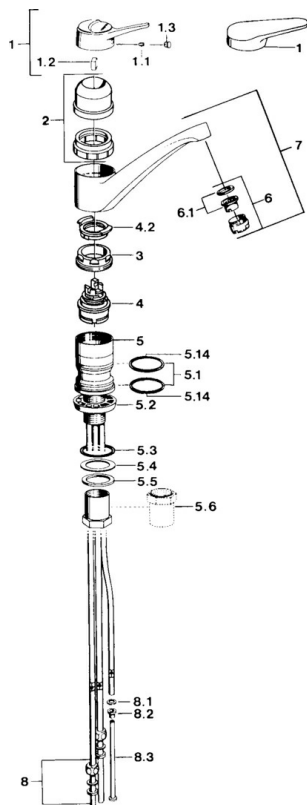

EAN: 4015474640719
static.hansa.com/0112110287

- Cucina
- Monocomando, Bassa pressione
- Montaggio d'appoggio
- Moka
- Getto laminare
- Leva/Manopola monocomando, Leva con simbolo F+C
- Collegamento con tubo

Dati tecnici

Caratteristiche tecniche

Fornitura di acqua calda	max. +80°C
Pressione di esercizio	0.5-5 bar
Materiale	Ottone

Norme

Standard EN	EN 817
-------------	---------------

Parti di ricambio

SP01121102

	Nome	Codice
1	Leva Bianco Fuori produzione	5990188282
1	Leva, (-2004) Cromo	59901882
1.1	Screw, M5x8, SW2.5	59904755
1.2	Adattatore	59904778
1.3	Tappo, hot/cold	59906705
2	Cappuccio Moka Fuori produzione	59910745
2	Cappuccio Bianco Fuori produzione	59910746
2	Cappuccio Cromo Fuori produzione	59910744
3	Viti di fissaggio, M50x1, SW45	59904890
4	Cartuccia, 4.8 eco	59904601
4.2	Hot water limiter	59904759
5.1	Kit di guarnizione	59904891
5.2	Socket Cromo Fuori produzione	59910335
5.3	O-ring, 42x3.5	59904764
5.4	Giunto, 48x33.5x2	59902283
5.5	Anello glassato	59904893
5.6	Screw, R1 Fuori produzione	59904894
5.7	Fixing plate	59904765
5.8	Screw, M8x1, SW13	59904766
5.10	Set di fissaggio	59910749
5.11	Base per fissaggio	59910008
6	Aeratore, M24x1 Bianco	59905527
6	Aeratore, M24x1 A, low pressure Cromo	59902692
6.1	Aeratore, M22/24, ND	59901553
8	Raccordo dado	59904969
8.1	Kit di guarnizione, 14.9x8.5x1	59902352
8.2	Kit di guarnizione, 10x8	59902272
8.3	Tubo flessibile	59902151
9	Retainer Fuori produzione	59905690