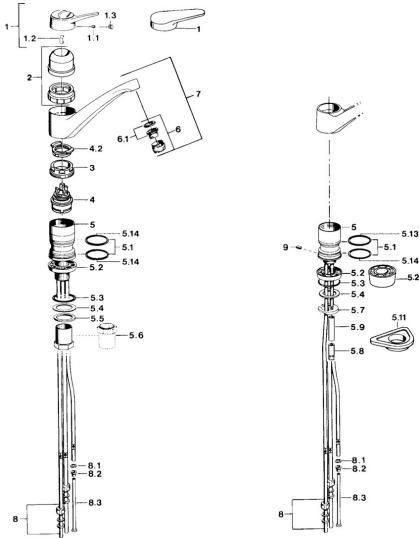

EAN: 4015474640719
static.hansa.com/0112110287

- Küche
- Einhebelmischer, Niederdruck, für offene Heißwasserbereiter
- Standmontage
- Mocca
- Kristallklarer Laminarstrahl
- Einhandbedienhebel/Griff, Hebel mit W+K-Kennzeichnung
- Anschluss über Kupferrohre

Technische Daten

Technische Eigenschaften

Warmwasserversorgung	max. +80°C
Arbeitsdruck	0.5-5 bar
Werkstoff	Messing

Vorschriften

EN Standard	EN 817
-------------	---------------

Ersatzteile

SP01121102

	Name	Art.-Nr.
1	Hebel Weiss Ausgelaufen	5990188282
1	Hebel, (-2004)	59901882
1.1	Schraube, M5x8, SW2.5	59904755
1.2	Kunststoffadapter	59904778
1.3	Blindstopfen, hot/ cold	59906705
2	Abdeckkappe Mocca Ausgelaufen	59910745
2	Abdeckkappe Weiss Ausgelaufen	59910746
2	Abdeckkappe Ausgelaufen	59910744
3	Befestigungsschraube, M50x1, SW45	59904890
4	Kartusche, 4.8 eco	59904601
4.2	Warmwasser Begrenzer	59904759
5.1	Dichtungskit	59904891
5.2	Sockel Ausgelaufen	59910335
5.3	O-Ring, 42x3.5	59904764
5.4	Dichtung, 48x33.5x2	59902283
5.5	Gleitring	59904893
5.6	Schraube, R1 Ausgelaufen	59904894
5.7	Befestigungsplatte	59904765
5.8	Schraube, M8x1, SW13	59904766
5.10	Befestigungssatz	59910749
5.11	PVC-Befestigungsplatte	59910008
6	Luftsprudler, M24x1 Weiss	59905527
6	Luftsprudler, M24x1 A, low pressure	59902692
6.1	Luftsprudler, M22/24, ND	59901553
8	Überwurfmutter	59904969
8.1	Dichtungskit, 14.9x8.5x1	59902352
8.2	Dichtungskit, 10x8	59902272
8.3	Schlauch	59902151
9	Halter Ausgelaufen	59905690