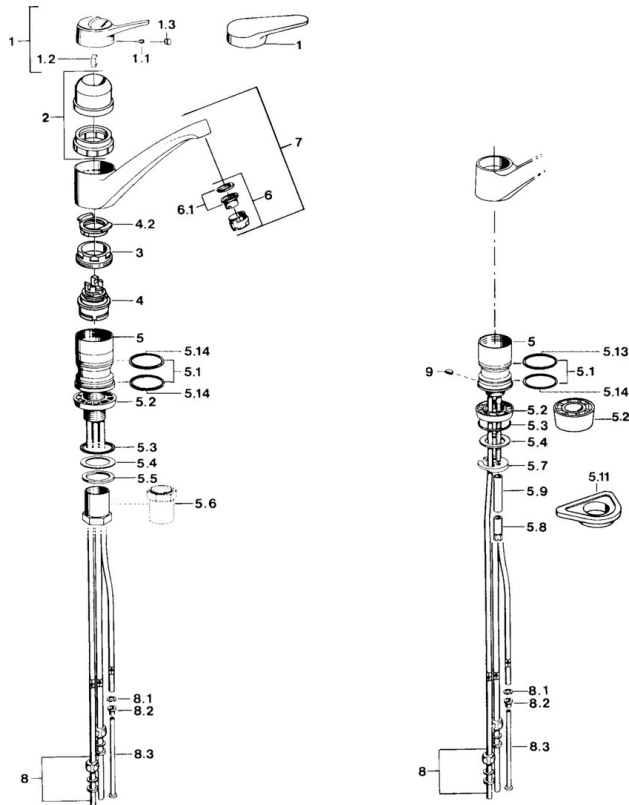

EAN: 4015474640719
static.hansa.com/0112110287

- Küche
- Einhebelmischer, Niederdruck, für offene Heißwasserbereiter
- Standmontage
- Mocca
- Kristallklarer Laminarstrahl
- Einhandbedienhebel/Griff, Hebel mit W+K-Kennzeichnung
- Anschluss über Kupferrohre

Technische Daten

Technische Eigenschaften

Warmwasserversorgung	max. +80°C
Arbeitsdruck	0.5-5 bar
Werkstoff	Messing

Vorschriften

EN Standard	EN 817
-------------	---------------

Ersatzteile

SP01121102

	Name	Art.-Nr.
1	Hebel Weiss Ausgelaufen	5990188282
1	Hebel, (-2004)	59901882
1.1	Schraube, M5x8, SW2.5	59904755
1.2	Kunststoffadapter	59904778
1.3	Blindstopfen, hot/ cold	59906705
2	Abdeckkappe Mocca Ausgelaufen	59910745
2	Abdeckkappe Weiss Ausgelaufen	59910746
2	Abdeckkappe Ausgelaufen	59910744
3	Befestigungsschraube, M50x1, SW45	59904890
4	Kartusche, 4.8 eco	59904601
4.2	Warmwasser Begrenzer	59904759
5.1	Dichtungskit	59904891
5.2	Sockel Ausgelaufen	59910335
5.3	O-Ring, 42x3.5	59904764
5.4	Dichtung, 48x33.5x2	59902283
5.5	Gleitring	59904893
5.6	Schraube, R1 Ausgelaufen	59904894
5.7	Befestigungsplatte	59904765
5.8	Schraube, M8x1, SW13	59904766
5.10	Befestigungssatz	59910749
5.11	PVC-Befestigungsplatte	59910008
6	Luftsprudler, M24x1 Weiss	59905527
6	Luftsprudler, M24x1 A, low pressure	59902692
6.1	Luftsprudler, M22/24, ND	59901553
8	Überwurfmutter	59904969
8.1	Dichtungskit, 14.9x8.5x1	59902352
8.2	Dichtungskit, 10x8	59902272
8.3	Schlauch	59902151
9	Halter Ausgelaufen	59905690