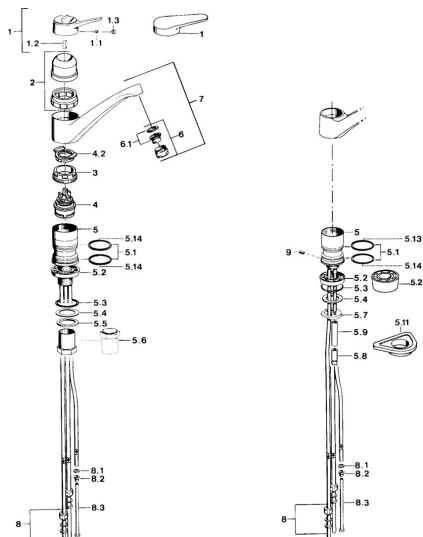

EAN: 4015474640696  
[static.hansa.com/0112110282](http://static.hansa.com/0112110282)

- Kuchyňa
- Jednopaková, Pre beztlakové ohrievače vody
- Stojanková
- Biela
- Aerátor s laminárnym prúdom vody
- Jedna ovládací páka / rukovät, Páka so symbolom teplej a studenej vody
- Medené pripojovacie trubičky

### Technické vlastnosti

Dodávka teplej vody	<b>max. +80°C</b>
Pracovný tlak	<b>0.5-5 bar</b>
Materiál	<b>Mosadz</b>

### SP01121102

Název	Kód
1 Ovládacia rukoväť Biela Ukončené	5990188282
1 Ovládacia rukoväť, (-2004)	59901882
1.1 Skrutka, M5x8, SW2.5	59904755
1.2 Klzné puzdro	59904778
1.3 Plug, hot/cold	59906705
2 Krytka Moka Ukončené	59910745
2 Krytka Biela Ukončené	59910746
2 Krytka Ukončené	59910744
3 Upevňovacia skrutka, M50x1, SW45	59904890
4 Kartuš, 4.8 eco	59904601
4.2 Hot water limiter	59904759
5.1 Tesnenie sada	59904891
5.2 Socket Ukončené	59910335
5.3 O-krúžok, 42x3.5	59904764
5.4 Tesnenie, 48x33.5x2	59902283
5.5 Trecí krúžok	59904893
5.6 Skrutka, R1 Ukončené	59904894
5.7	59904765
5.8 Skrutka, M8x1, SW13	59904766
5.10 Upevňovací set	59910749
5.11 Podložka	59910008
6 Aerátor, M24x1 Biela	59905527
6 Aerátor, M24x1 A, low pressure	59902692
6.1 Aerátor, M22/24, ND	59901553
8 Montáž matice	59904969
8.1 Tesnenie sada, 14.9x8.5x1	59902352
8.2 Tesnenie sada, 10x8	59902272
8.3 Pripájacie hadičky	59902151
9 Retainer Ukončené	59905690