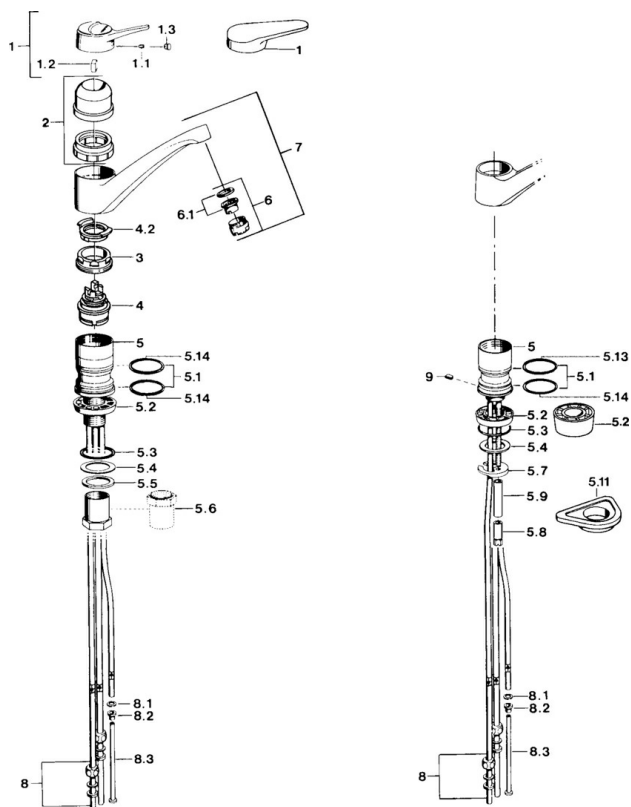

EAN: 4015474640696  
[static.hansa.com/0112110282](http://static.hansa.com/0112110282)

- Kuchyňa
- Jednopaková, Pre beztlakové ohrievače vody
- Stojanková
- Biela
- Aerátor s laminárnym prúdom vody
- Jedna ovládací páka / rukovät, Páka so symbolom teplej a studenej vody
- Medené pripojovacie trubičky

### Technické vlastnosti

Dodávka teplej vody	<b>max. +80°C</b>
Pracovný tlak	<b>0.5-5 bar</b>
Materiál	<b>Mosadz</b>

### SP01121102

Název	Kód
1 Ovládacia rukoväť Biela Ukončené	5990188282
1 Ovládacia rukoväť, (-2004)	59901882
1.1 Skrutka, M5x8, SW2.5	59904755
1.2 Klzné puzdro	59904778
1.3 Plug, hot/cold	59906705
2 Krytka Moka Ukončené	59910745
2 Krytka Biela Ukončené	59910746
2 Krytka Ukončené	59910744
3 Upevňovacia skrutka, M50x1, SW45	59904890
4 Kartuš, 4.8 eco	59904601
4.2 Hot water limiter	59904759
5.1 Tesnenie sada	59904891
5.2 Socket Ukončené	59910335
5.3 O-krúžok, 42x3.5	59904764
5.4 Tesnenie, 48x33.5x2	59902283
5.5 Trecí krúžok	59904893
5.6 Skrutka, R1 Ukončené	59904894
5.7	59904765
5.8 Skrutka, M8x1, SW13	59904766
5.10 Upevňovací set	59910749
5.11 Podložka	59910008
6 Aerátor, M24x1 Biela	59905527
6 Aerátor, M24x1 A, low pressure	59902692
6.1 Aerátor, M22/24, ND	59901553
8 Montáž matice	59904969
8.1 Tesnenie sada, 14.9x8.5x1	59902352
8.2 Tesnenie sada, 10x8	59902272
8.3 Pripájacie hadičky	59902151
9 Retainer Ukončené	59905690