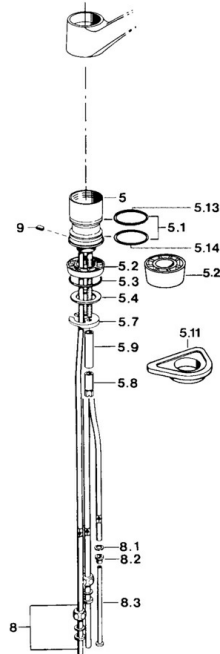

EAN: 4015474640696
static.hansa.com/0112110282

- Keuken
- Eengreeps, Lage druk
- Wastafelmontage
- Wit
- Kristalheldere laminaire straal
- Eengreeps bediend, Hendel met warm-koud-aanduiding
- Koperen aansluitpijpen

Technische gegevens

Technische eigenschappen

Warmwatertoevoer	max. +80°C
Werkdruk	0.5-5 bar
Materiaal	brass

Voorschriften

EN-norm	EN 817
---------	---------------

Reserveonderdelen

SP01121102

	Naam	Code
1	Hendel Wit Stopgezet	5990188282
1	Hendel, (-2004) Chroom	59901882
1.1	Schroef, M5x8, SW2.5	59904755
1.2	Joint klassiek uitloop	59904778
1.3	Plug, hot/cold	59906705
2	Kap Mokka Stopgezet	59910745
2	Kap Wit Stopgezet	59910746
2	Kap Chroom Stopgezet	59910744
3	Bevestigingsschroeven, M50x1, SW45	59904890
4	Binnenwerk, 4,8 eco	59904601
4.2	Hot water limiter	59904759
5.1	Dichting	59904891
5.2	Socket Chroom Stopgezet	59910335
5.3	O-ring, 42x3.5	59904764
5.4	Dichting, 48x33.5x2	59902283
5.5	Glijring wit	59904893
5.6	Schroef, R1 Stopgezet	59904894
5.7	Fixing plate	59904765
5.8	Schroef, M8x1, SW13	59904766
5.10	Bevestigingsset	59910749
5.11	Verstevigingsplaat	59910008
6	Mousseur, M24x1 Wit	59905527
6	Mousseur, M24x1 A, low pressure Chroom	59902692
6.1	Mousseur, M22/24, ND	59901553
8	Montage moer	59904969
8.1	Dichting, 14.9x8.5x1	59902352
8.2	Dichting, 10x8	59902272
8.3	Slangen	59902151
9	Retainer Stopgezet	59905690