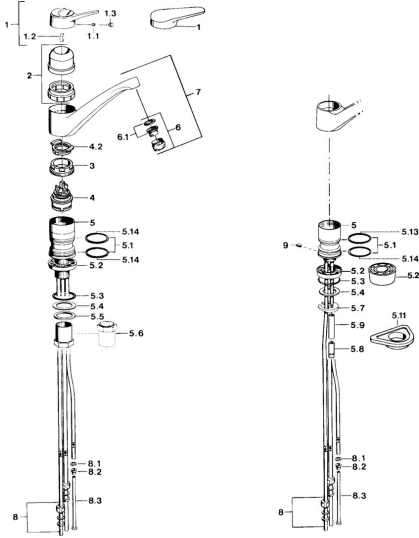

EAN: 4015474640696
static.hansa.com/0112110282

- Keuken
- Eengreeps, Lage druk
- Wastafelmontage
- Wit
- Kristalheldere laminaire straal
- Eengreeps bediend, Hendel met warm-koud-aanduiding
- Koperen aansluitpijpen

Technische gegevens

Technische eigenschappen

Warmwatertoevoer	max. +80°C
Werkdruk	0.5-5 bar
Materiaal	brass

Voorschriften

EN-norm	EN 817
---------	---------------

Reserveonderdelen

SP01121102

	Naam	Code
1	Hendel Wit Stopgezet	5990188282
1	Hendel, (-2004) Chroom	59901882
1.1	Schroef, M5x8, SW2.5	59904755
1.2	Joint klassiek uitloop	59904778
1.3	Plug, hot/cold	59906705
2	Kap Mokka Stopgezet	59910745
2	Kap Wit Stopgezet	59910746
2	Kap Chroom Stopgezet	59910744
3	Bevestigingsschroeven, M50x1, SW45	59904890
4	Binnenwerk, 4,8 eco	59904601
4.2	Hot water limiter	59904759
5.1	Dichting	59904891
5.2	Socket Chroom Stopgezet	59910335
5.3	O-ring, 42x3.5	59904764
5.4	Dichting, 48x33.5x2	59902283
5.5	Glijring wit	59904893
5.6	Schroef, R1 Stopgezet	59904894
5.7	Fixing plate	59904765
5.8	Schroef, M8x1, SW13	59904766
5.10	Bevestigingsset	59910749
5.11	Verstevigingsplaat	59910008
6	Mousseur, M24x1 Wit	59905527
6	Mousseur, M24x1 A, low pressure Chroom	59902692
6.1	Mousseur, M22/24, ND	59901553
8	Montage moer	59904969
8.1	Dichting, 14.9x8.5x1	59902352
8.2	Dichting, 10x8	59902272
8.3	Slangen	59902151
9	Retainer Stopgezet	59905690