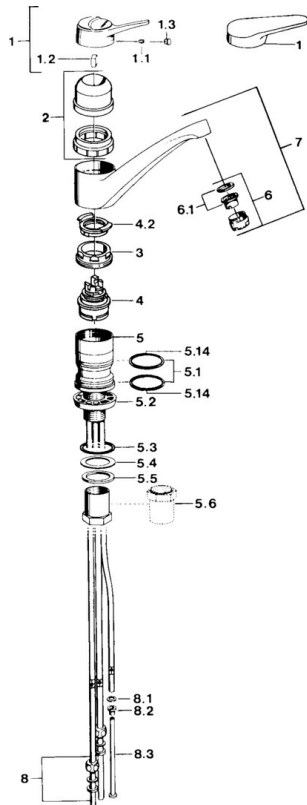

EAN: 4015474640696
static.hansa.com/0112110282

- Keuken
- Eengreeps, Lage druk
- Wastafelmontage
- Wit
- Kristalheldere laminaire straal
- Eengreeps bediend, Hendel met warm-koud-aanduiding
- Koperen aansluitpijpen

Technische gegevens

Technische eigenschappen

Warmwatertoevoer	max. +80°C
Werkdruk	0.5-5 bar
Materiaal	brass

Voorschriften

EN-norm	EN 817
---------	---------------

Reserveonderdelen

SP01121102

	Naam	Code
1	Hendel Wit Stopgezet	5990188282
1	Hendel, (-2004) Chroom	59901882
1.1	Schroef, M5x8, SW2.5	59904755
1.2	Joint klassiek uitloop	59904778
1.3	Plug, hot/cold	59906705
2	Kap Mokka Stopgezet	59910745
2	Kap Wit Stopgezet	59910746
2	Kap Chroom Stopgezet	59910744
3	Bevestigingsschroeven, M50x1, SW45	59904890
4	Binnenwerk, 4,8 eco	59904601
4.2	Hot water limiter	59904759
5.1	Dichting	59904891
5.2	Socket Chroom Stopgezet	59910335
5.3	O-ring, 42x3.5	59904764
5.4	Dichting, 48x33.5x2	59902283
5.5	Glijring wit	59904893
5.6	Schroef, R1 Stopgezet	59904894
5.7	Fixing plate	59904765
5.8	Schroef, M8x1, SW13	59904766
5.10	Bevestigingsset	59910749
5.11	Verstevigingsplaat	59910008
6	Mousseur, M24x1 Wit	59905527
6	Mousseur, M24x1 A, low pressure Chroom	59902692
6.1	Mousseur, M22/24, ND	59901553
8	Montage moer	59904969
8.1	Dichting, 14.9x8.5x1	59902352
8.2	Dichting, 10x8	59902272
8.3	Slangen	59902151
9	Retainer Stopgezet	59905690