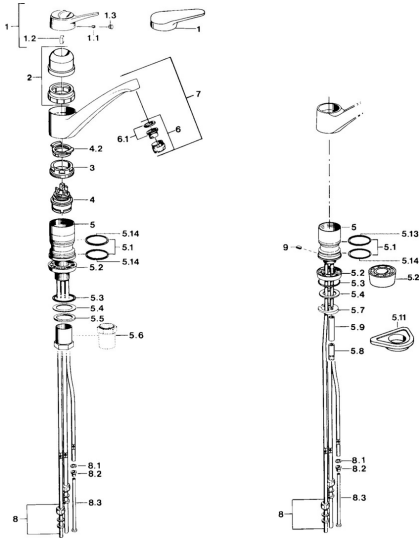

EAN: 4015474640696  
[static.hansa.com/0112110282](http://static.hansa.com/0112110282)

- Cucina
- Monocomando, Bassa pressione
- Montaggio d'appoggio
- Bianco
- Getto laminare
- Leva/Manopola monocomando, Leva con simbolo F+C
- Collegamento con tubo

### Caratteristiche tecniche

Fornitura di acqua calda	<b>max. +80°C</b>
Pressione di esercizio	<b>0.5-5 bar</b>
Materiale	<b>Ottone</b>

## Parti di ricambio

### SP01121102

	Nome	Codice
1	Leva Bianco Fuori produzione	5990188282
1	Leva, (-2004) Cromo	59901882
1.1	Screw, M5x8, SW2.5	59904755
1.2	Adattatore	59904778
1.3	Tappo, hot/cold	59906705
2	Cappuccio Moka Fuori produzione	59910745
2	Cappuccio Bianco Fuori produzione	59910746
2	Cappuccio Cromo Fuori produzione	59910744
3	Viti di fissaggio, M50x1, SW45	59904890
4	Cartuccia, 4.8 eco	59904601
4.2	Hot water limiter	59904759
5.1	Kit di guarnizione	59904891
5.2	Socket Cromo Fuori produzione	59910335
5.3	O-ring, 42x3.5	59904764
5.4	Giunto, 48x33.5x2	59902283
5.5	Anello glassato	59904893
5.6	Screw, R1 Fuori produzione	59904894
5.7	Fixing plate	59904765
5.8	Screw, M8x1, SW13	59904766
5.10	Set di fissaggio	59910749
5.11	Base per fissaggio	59910008
6	Aeratore, M24x1 Bianco	59905527
6	Aeratore, M24x1 A, low pressure Cromo	59902692
6.1	Aeratore, M22/24, ND	59901553
8	Raccordo dado	59904969
8.1	Kit di guarnizione, 14.9x8.5x1	59902352
8.2	Kit di guarnizione, 10x8	59902272
8.3	Tubo flessibile	59902151
9	Retainer Fuori produzione	59905690