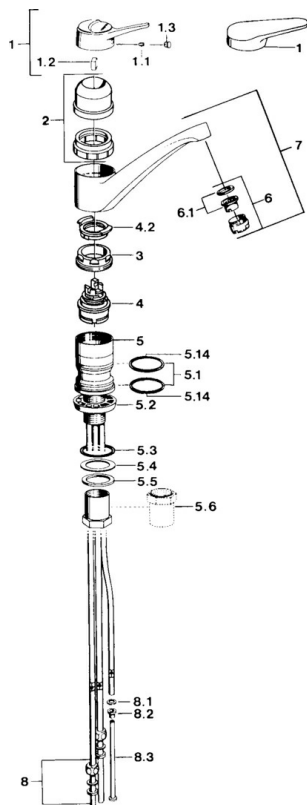

EAN: 4015474640696  
[static.hansa.com/0112110282](http://static.hansa.com/0112110282)

- Cucina
- Monocomando, Bassa pressione
- Montaggio d'appoggio
- Bianco
- Getto laminare
- Leva/Manopola monocomando, Leva con simbolo F+C
- Collegamento con tubo

### Caratteristiche tecniche

Fornitura di acqua calda	<b>max. +80°C</b>
Pressione di esercizio	<b>0.5-5 bar</b>
Materiale	<b>Ottone</b>

## Parti di ricambio

### SP01121102

	Nome	Codice
1	Leva Bianco Fuori produzione	5990188282
1	Leva, (-2004) Cromo	59901882
1.1	Screw, M5x8, SW2.5	59904755
1.2	Adattatore	59904778
1.3	Tappo, hot/cold	59906705
2	Cappuccio Moka Fuori produzione	59910745
2	Cappuccio Bianco Fuori produzione	59910746
2	Cappuccio Cromo Fuori produzione	59910744
3	Viti di fissaggio, M50x1, SW45	59904890
4	Cartuccia, 4.8 eco	59904601
4.2	Hot water limiter	59904759
5.1	Kit di guarnizione	59904891
5.2	Socket Cromo Fuori produzione	59910335
5.3	O-ring, 42x3.5	59904764
5.4	Giunto, 48x33.5x2	59902283
5.5	Anello glassato	59904893
5.6	Screw, R1 Fuori produzione	59904894
5.7	Fixing plate	59904765
5.8	Screw, M8x1, SW13	59904766
5.10	Set di fissaggio	59910749
5.11	Base per fissaggio	59910008
6	Aeratore, M24x1 Bianco	59905527
6	Aeratore, M24x1 A, low pressure Cromo	59902692
6.1	Aeratore, M22/24, ND	59901553
8	Raccordo dado	59904969
8.1	Kit di guarnizione, 14.9x8.5x1	59902352
8.2	Kit di guarnizione, 10x8	59902272
8.3	Tubo flessibile	59902151
9	Retainer Fuori produzione	59905690