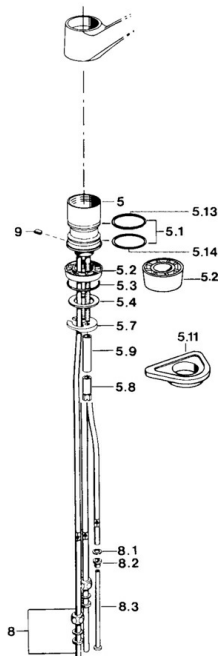

EAN: 4015474640696  
[static.hansa.com/0112110282](http://static.hansa.com/0112110282)

- Cucina
- Monocomando, Bassa pressione
- Montaggio d'appoggio
- Bianco
- Getto laminare
- Leva/Manopola monocomando, Leva con simbolo F+C
- Collegamento con tubo

### Caratteristiche tecniche

Fornitura di acqua calda	<b>max. +80°C</b>
Pressione di esercizio	<b>0.5-5 bar</b>
Materiale	<b>Ottone</b>

## Parti di ricambio

### SP01121102

	Nome	Codice
1	Leva Bianco Fuori produzione	5990188282
1	Leva, (-2004) Cromo	59901882
1.1	Screw, M5x8, SW2.5	59904755
1.2	Adattatore	59904778
1.3	Tappo, hot/cold	59906705
2	Cappuccio Moka Fuori produzione	59910745
2	Cappuccio Bianco Fuori produzione	59910746
2	Cappuccio Cromo Fuori produzione	59910744
3	Viti di fissaggio, M50x1, SW45	59904890
4	Cartuccia, 4.8 eco	59904601
4.2	Hot water limiter	59904759
5.1	Kit di guarnizione	59904891
5.2	Socket Cromo Fuori produzione	59910335
5.3	O-ring, 42x3.5	59904764
5.4	Giunto, 48x33.5x2	59902283
5.5	Anello glassato	59904893
5.6	Screw, R1 Fuori produzione	59904894
5.7	Fixing plate	59904765
5.8	Screw, M8x1, SW13	59904766
5.10	Set di fissaggio	59910749
5.11	Base per fissaggio	59910008
6	Aeratore, M24x1 Bianco	59905527
6	Aeratore, M24x1 A, low pressure Cromo	59902692
6.1	Aeratore, M22/24, ND	59901553
8	Raccordo dado	59904969
8.1	Kit di guarnizione, 14.9x8.5x1	59902352
8.2	Kit di guarnizione, 10x8	59902272
8.3	Tubo flessibile	59902151
9	Retainer Fuori produzione	59905690