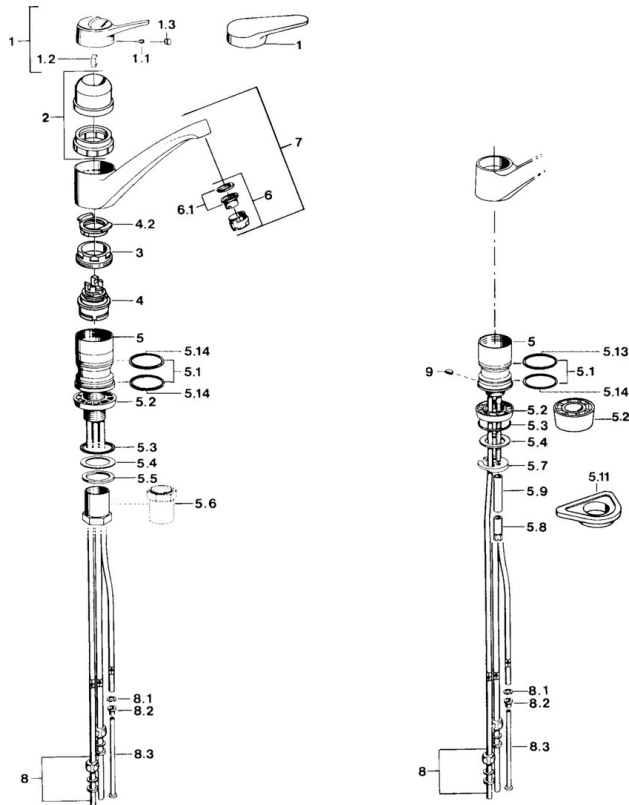

EAN: 4015474640696
static.hansa.com/0112110282

- Cuisine
- Monocommande, Basse pression
- Montage sur plaque
- Blanc
- Brise jet laminaire - sans adjonction d'air
- Levier monocommande, Levier avec symbole C+F
- Raccordement par tubulures cuivre

Caractéristiques techniques

Caractéristiques techniques

Alimentation en eau chaude	max. +80°C
Pression de service	0.5-5 bar
Matériau	brass

Règlementations

Norme EN	EN 817
----------	---------------

Pièces de rechange

SP01121102

	Nom	Code
1	Levier Blanc Arrêté	5990188282
1	Levier, (-2004)	59901882
1.1	Vis, M5x8, SW2.5	59904755
1.2	Kit de joints pour bec	59904778
1.3	Bouchon cache trou, hot/cold	59906705
2	Chape Mocca Arrêté	59910745
2	Chape Blanc Arrêté	59910746
2	Chape Arrêté	59910744
3	Vis, M50x1, SW45	59904890
4	Cartouche, 4.8 eco	59904601
4.2	Hot water limiter	59904759
5.1	Set de fixation pour bec	59904891
5.2	Socket Arrêté	59910335
5.3	Joint, 42x3.5	59904764
5.4	Joint, 48x33.5x2	59902283
5.5	Bague glissante	59904893
5.6	Vis, R1 Arrêté	59904894
5.7	Fixing plate	59904765
5.8	Vis, M8x1, SW13	59904766
5.10	Ensemble de fixation	59910749
5.11	Plaque de fixation	59910008
6	Aérateur, M24x1 Blanc	59905527
6	Aérateur, M24x1 A, low pressure	59902692
6.1	Aérateur, M22/24, ND	59901553
8	Écrou du raccord	59904969
8.1	Set de fixation pour bec, 14.9x8.5x1	59902352
8.2	Set de fixation pour bec, 10x8	59902272
8.3	Tuyau	59902151
9	Retainer Arrêté	59905690