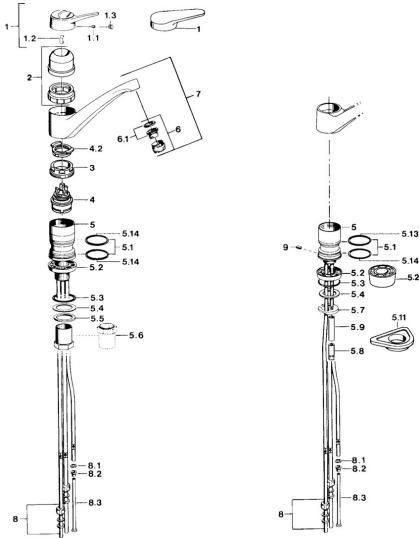

EAN: 4015474640696
static.hansa.com/0112110282

- Cuisine
- Monocommande, Basse pression
- Montage sur plaque
- Blanc
- Brise jet laminaire - sans adjonction d'air
- Levier monocommande, Levier avec symbole C+F
- Raccordement par tubulures cuivre

Caractéristiques techniques

Caractéristiques techniques

Alimentation en eau chaude	max. +80°C
Pression de service	0.5-5 bar
Matériau	brass

Règlementations

Norme EN	EN 817
----------	---------------

Pièces de rechange

SP01121102

	Nom	Code
1	Levier Blanc Arrêté	5990188282
1	Levier, (-2004)	59901882
1.1	Vis, M5x8, SW2.5	59904755
1.2	Kit de joints pour bec	59904778
1.3	Bouchon cache trou, hot/cold	59906705
2	Chape Mocca Arrêté	59910745
2	Chape Blanc Arrêté	59910746
2	Chape Arrêté	59910744
3	Vis, M50x1, SW45	59904890
4	Cartouche, 4.8 eco	59904601
4.2	Hot water limiter	59904759
5.1	Set de fixation pour bec	59904891
5.2	Socket Arrêté	59910335
5.3	Joint, 42x3.5	59904764
5.4	Joint, 48x33.5x2	59902283
5.5	Bague glissante	59904893
5.6	Vis, R1 Arrêté	59904894
5.7	Fixing plate	59904765
5.8	Vis, M8x1, SW13	59904766
5.10	Ensemble de fixation	59910749
5.11	Plaque de fixation	59910008
6	Aérateur, M24x1 Blanc	59905527
6	Aérateur, M24x1 A, low pressure	59902692
6.1	Aérateur, M22/24, ND	59901553
8	Écrou du raccord	59904969
8.1	Set de fixation pour bec, 14.9x8.5x1	59902352
8.2	Set de fixation pour bec, 10x8	59902272
8.3	Tuyau	59902151
9	Retainer Arrêté	59905690