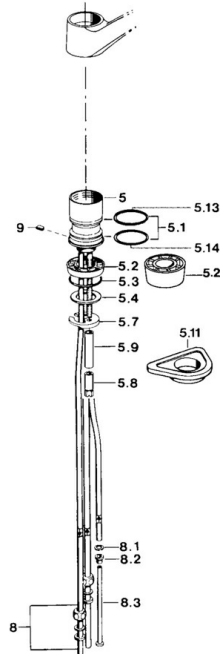

EAN: 4015474640696  
[static.hansa.com/0112110282](http://static.hansa.com/0112110282)

- Küche
- Einhebelmischer, Niederdruck, für offene Heißwasserbereiter
- Standmontage
- Weiss
- Kristallklarer Laminarstrahl
- Einhandbedienhebel/Griff, Hebel mit W+K-Kennzeichnung
- Anschluss über Kupferrohre

## Technische Daten

### Technische Eigenschaften

Warmwasserversorgung	<b>max. +80°C</b>
Arbeitsdruck	<b>0.5-5 bar</b>
Werkstoff	<b>Messing</b>

### SP01121102

	Name	Art.-Nr.
1	Hebel Weiss Ausgelaufen	5990188282
1	Hebel, (-2004)	59901882
1.1	Schraube, M5x8, SW2.5	59904755
1.2	Kunststoffadapter	59904778
1.3	Blindstopfen, hot/ cold	59906705
2	Abdeckkappe Mocca Ausgelaufen	59910745
2	Abdeckkappe Weiss Ausgelaufen	59910746
2	Abdeckkappe Ausgelaufen	59910744
3	Befestigungsschraube, M50x1, SW45	59904890
4	Kartusche, 4.8 eco	59904601
4.2	Warmwasser Begrenzer	59904759
5.1	Dichtungskit	59904891
5.2	Sockel Ausgelaufen	59910335
5.3	O-Ring, 42x3.5	59904764
5.4	Dichtung, 48x33.5x2	59902283
5.5	Gleitring	59904893
5.6	Schraube, R1 Ausgelaufen	59904894
5.7	Befestigungsplatte	59904765
5.8	Schraube, M8x1, SW13	59904766
5.10	Befestigungssatz	59910749
5.11	PVC-Befestigungsplatte	59910008
6	Luftsprudler, M24x1 Weiss	59905527
6	Luftsprudler, M24x1 A, low pressure	59902692
6.1	Luftsprudler, M22/24, ND	59901553
8	Überwurfmutter	59904969
8.1	Dichtungskit, 14.9x8.5x1	59902352
8.2	Dichtungskit, 10x8	59902272
8.3	Schlauch	59902151
9	Halter Ausgelaufen	59905690