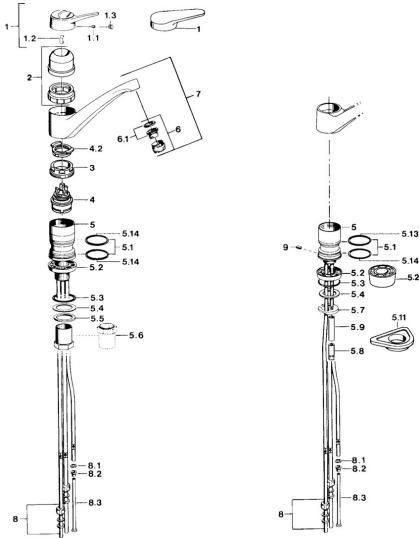

EAN: 4015474640696  
[static.hansa.com/0112110282](http://static.hansa.com/0112110282)

- Küche
- Einhebelmischer, Niederdruck, für offene Heißwasserbereiter
- Standmontage
- Weiss
- Kristallklarer Laminarstrahl
- Einhandbedienhebel/Griff, Hebel mit W+K-Kennzeichnung
- Anschluss über Kupferrohre

## Technische Daten

### Technische Eigenschaften

Warmwasserversorgung	<b>max. +80°C</b>
Arbeitsdruck	<b>0.5-5 bar</b>
Werkstoff	<b>Messing</b>

### SP01121102

	Name	Art.-Nr.
1	Hebel Weiss Ausgelaufen	5990188282
1	Hebel, (-2004)	59901882
1.1	Schraube, M5x8, SW2.5	59904755
1.2	Kunststoffadapter	59904778
1.3	Blindstopfen, hot/ cold	59906705
2	Abdeckkappe Mocca Ausgelaufen	59910745
2	Abdeckkappe Weiss Ausgelaufen	59910746
2	Abdeckkappe Ausgelaufen	59910744
3	Befestigungsschraube, M50x1, SW45	59904890
4	Kartusche, 4.8 eco	59904601
4.2	Warmwasser Begrenzer	59904759
5.1	Dichtungskit	59904891
5.2	Sockel Ausgelaufen	59910335
5.3	O-Ring, 42x3.5	59904764
5.4	Dichtung, 48x33.5x2	59902283
5.5	Gleitring	59904893
5.6	Schraube, R1 Ausgelaufen	59904894
5.7	Befestigungsplatte	59904765
5.8	Schraube, M8x1, SW13	59904766
5.10	Befestigungssatz	59910749
5.11	PVC-Befestigungsplatte	59910008
6	Luftsprudler, M24x1 Weiss	59905527
6	Luftsprudler, M24x1 A, low pressure	59902692
6.1	Luftsprudler, M22/24, ND	59901553
8	Überwurfmutter	59904969
8.1	Dichtungskit, 14.9x8.5x1	59902352
8.2	Dichtungskit, 10x8	59902272
8.3	Schlauch	59902151
9	Halter Ausgelaufen	59905690