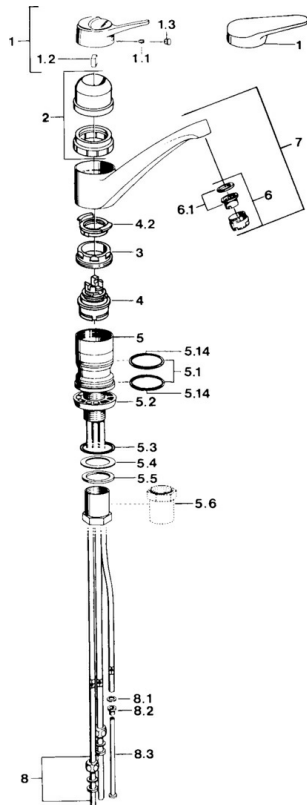

EAN: 4015474640696  
[static.hansa.com/0112110282](http://static.hansa.com/0112110282)

- Küche
- Einhebelmischer, Niederdruck, für offene Heißwasserbereiter
- Standmontage
- Weiss
- Kristallklarer Laminarstrahl
- Einhandbedienhebel/Griff, Hebel mit W+K-Kennzeichnung
- Anschluss über Kupferrohre

## Technische Daten

### Technische Eigenschaften

Warmwasserversorgung	<b>max. +80°C</b>
Arbeitsdruck	<b>0.5-5 bar</b>
Werkstoff	<b>Messing</b>

### SP01121102

	Name	Art.-Nr.
1	Hebel Weiss Ausgelaufen	5990188282
1	Hebel, (-2004)	59901882
1.1	Schraube, M5x8, SW2.5	59904755
1.2	Kunststoffadapter	59904778
1.3	Blindstopfen, hot/ cold	59906705
2	Abdeckkappe Mocca Ausgelaufen	59910745
2	Abdeckkappe Weiss Ausgelaufen	59910746
2	Abdeckkappe Ausgelaufen	59910744
3	Befestigungsschraube, M50x1, SW45	59904890
4	Kartusche, 4.8 eco	59904601
4.2	Warmwasser Begrenzer	59904759
5.1	Dichtungskit	59904891
5.2	Sockel Ausgelaufen	59910335
5.3	O-Ring, 42x3.5	59904764
5.4	Dichtung, 48x33.5x2	59902283
5.5	Gleitring	59904893
5.6	Schraube, R1 Ausgelaufen	59904894
5.7	Befestigungsplatte	59904765
5.8	Schraube, M8x1, SW13	59904766
5.10	Befestigungssatz	59910749
5.11	PVC-Befestigungsplatte	59910008
6	Luftsprudler, M24x1 Weiss	59905527
6	Luftsprudler, M24x1 A, low pressure	59902692
6.1	Luftsprudler, M22/24, ND	59901553
8	Überwurfmutter	59904969
8.1	Dichtungskit, 14.9x8.5x1	59902352
8.2	Dichtungskit, 10x8	59902272
8.3	Schlauch	59902151
9	Halter Ausgelaufen	59905690