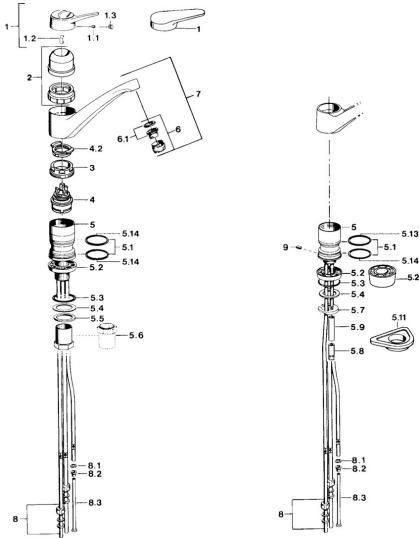

EAN: 4015474641273  
[static.hansa.com/01121102](http://static.hansa.com/01121102)

- Kuchyňa
- Jednopaková, Pre beztlakové ohrievače vody
- Stojanková
- Chróm
- Aerátor s laminárnym prúdom vody
- Jedna ovládacia páka / rukoväť, Páka so symbolom teplej a studenej vody
- Medené pripojovacie trubičky

### Technické vlastnosti

Dodávka teplej vody	<b>max. +80°C</b>
Pracovný tlak	<b>0.5-5 bar</b>
Materiál	<b>Mosadz</b>

### SP01121102

Název	Kód
1 Ovládacia rukoväť Biela Ukončené	5990188282
1 Ovládacia rukoväť, (-2004)	59901882
1.1 Skrutka, M5x8, SW2.5	59904755
1.2 Klzné puzdro	59904778
1.3 Plug, hot/cold	59906705
2 Krytka Moka Ukončené	59910745
2 Krytka Biela Ukončené	59910746
2 Krytka Ukončené	59910744
3 Upevňovacia skrutka, M50x1, SW45	59904890
4 Kartuš, 4.8 eco	59904601
4.2 Hot water limiter	59904759
5.1 Tesnenie sada	59904891
5.2 Socket Ukončené	59910335
5.3 O-krúžok, 42x3.5	59904764
5.4 Tesnenie, 48x33.5x2	59902283
5.5 Trecí krúžok	59904893
5.6 Skrutka, R1 Ukončené	59904894
5.7	59904765
5.8 Skrutka, M8x1, SW13	59904766
5.10 Upevňovací set	59910749
5.11 Podložka	59910008
6 Aerátor, M24x1 Biela	59905527
6 Aerátor, M24x1 A, low pressure	59902692
6.1 Aerátor, M22/24, ND	59901553
8 Montáž matice	59904969
8.1 Tesnenie sada, 14.9x8.5x1	59902352
8.2 Tesnenie sada, 10x8	59902272
8.3 Pripájacie hadičky	59902151
9 Retainer Ukončené	59905690