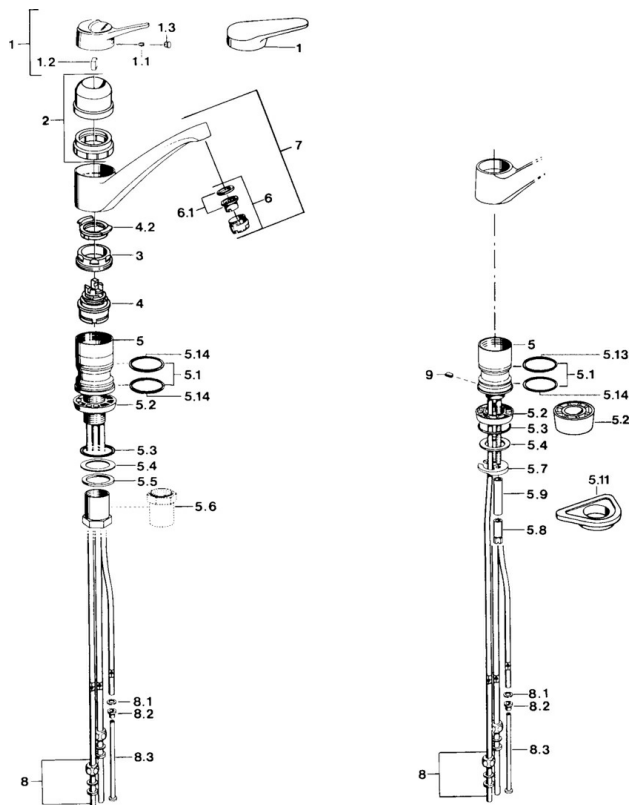

EAN: 4015474641273  
[static.hansa.com/01121102](http://static.hansa.com/01121102)

- Kuchyňa
- Jednopaková, Pre beztlakové ohrievače vody
- Stojanková
- Chróm
- Aerátor s laminárnym prúdom vody
- Jedna ovládacia páka / rukoväť, Páka so symbolom teplej a studenej vody
- Medené pripojovacie trubičky

### Technické vlastnosti

Dodávka teplej vody	<b>max. +80°C</b>
Pracovný tlak	<b>0.5-5 bar</b>
Materiál	<b>Mosadz</b>

### SP01121102

Název	Kód
1 Ovládacia rukoväť Biela Ukončené	5990188282
1 Ovládacia rukoväť, (-2004)	59901882
1.1 Skrutka, M5x8, SW2.5	59904755
1.2 Klzné puzdro	59904778
1.3 Plug, hot/cold	59906705
2 Krytka Moka Ukončené	59910745
2 Krytka Biela Ukončené	59910746
2 Krytka Ukončené	59910744
3 Upevňovacia skrutka, M50x1, SW45	59904890
4 Kartuš, 4.8 eco	59904601
4.2 Hot water limiter	59904759
5.1 Tesnenie sada	59904891
5.2 Socket Ukončené	59910335
5.3 O-krúžok, 42x3.5	59904764
5.4 Tesnenie, 48x33.5x2	59902283
5.5 Trecí krúžok	59904893
5.6 Skrutka, R1 Ukončené	59904894
5.7	59904765
5.8 Skrutka, M8x1, SW13	59904766
5.10 Upevňovací set	59910749
5.11 Podložka	59910008
6 Aerátor, M24x1 Biela	59905527
6 Aerátor, M24x1 A, low pressure	59902692
6.1 Aerátor, M22/24, ND	59901553
8 Montáž matice	59904969
8.1 Tesnenie sada, 14.9x8.5x1	59902352
8.2 Tesnenie sada, 10x8	59902272
8.3 Pripájacie hadičky	59902151
9 Retainer Ukončené	59905690