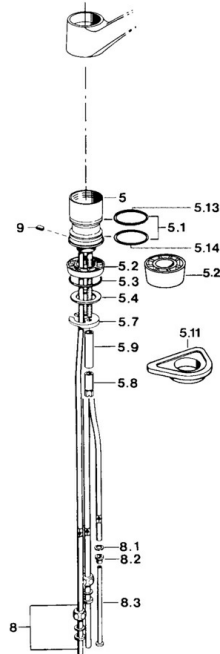

Reserveonderdelen

SP01121102

	Naam	Code
1	Hendel Wit Stopgezet	5990188282
1	Hendel, (-2004) Chroom	59901882
1.1	Schroef, M5x8, SW2.5	59904755
1.2	Joint klassiek uitloop	59904778
1.3	Plug, hot/cold	59906705
2	Kap Mokka Stopgezet	59910745
2	Kap Wit Stopgezet	59910746
2	Kap Chroom Stopgezet	59910744
3	Bevestigingsschroeven, M50x1, SW45	59904890
4	Binnenwerk, 4,8 eco	59904601
4.2	Hot water limiter	59904759
5.1	Dichting	59904891
5.2	Socket Chroom Stopgezet	59910335
5.3	O-ring, 42x3.5	59904764
5.4	Dichting, 48x33.5x2	59902283
5.5	Glijring wit	59904893
5.6	Schroef, R1 Stopgezet	59904894
5.7	Fixing plate	59904765
5.8	Schroef, M8x1, SW13	59904766
5.10	Bevestigingsset	59910749
5.11	Verstevigingsplaat	59910008
6	Mousseur, M24x1 Wit	59905527
6	Mousseur, M24x1 A, low pressure Chroom	59902692
6.1	Mousseur, M22/24, ND	59901553
8	Montage moer	59904969
8.1	Dichting, 14.9x8.5x1	59902352
8.2	Dichting, 10x8	59902272
8.3	Slangen	59902151
9	Retainer Stopgezet	59905690