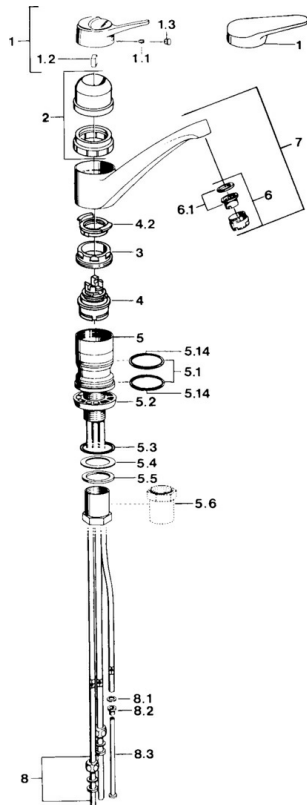

Reserveonderdelen

SP01121102

	Naam	Code
1	Hendel Wit Stopgezet	5990188282
1	Hendel, (-2004) Chroom	59901882
1.1	Schroef, M5x8, SW2.5	59904755
1.2	Joint klassiek uitloop	59904778
1.3	Plug, hot/cold	59906705
2	Kap Mokka Stopgezet	59910745
2	Kap Wit Stopgezet	59910746
2	Kap Chroom Stopgezet	59910744
3	Bevestigingsschroeven, M50x1, SW45	59904890
4	Binnenwerk, 4,8 eco	59904601
4.2	Hot water limiter	59904759
5.1	Dichting	59904891
5.2	Socket Chroom Stopgezet	59910335
5.3	O-ring, 42x3.5	59904764
5.4	Dichting, 48x33.5x2	59902283
5.5	Glijring wit	59904893
5.6	Schroef, R1 Stopgezet	59904894
5.7	Fixing plate	59904765
5.8	Schroef, M8x1, SW13	59904766
5.10	Bevestigingsset	59910749
5.11	Verstevigingsplaat	59910008
6	Mousseur, M24x1 Wit	59905527
6	Mousseur, M24x1 A, low pressure Chroom	59902692
6.1	Mousseur, M22/24, ND	59901553
8	Montage moer	59904969
8.1	Dichting, 14.9x8.5x1	59902352
8.2	Dichting, 10x8	59902272
8.3	Slangen	59902151
9	Retainer Stopgezet	59905690