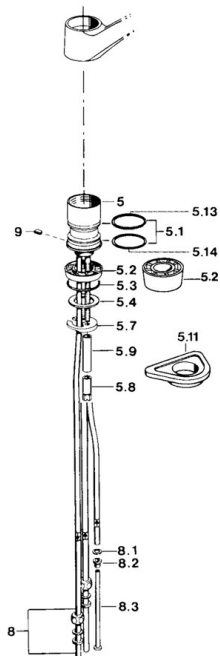

EAN: 4015474641273  
[static.hansa.com/01121102](http://static.hansa.com/01121102)

- Cucina
- Monocomando, Bassa pressione
- Montaggio d'appoggio
- Cromo
- Getto laminare
- Leva/Manopola monocomando, Leva con simbolo F+C
- Collegamento con tubo

### Caratteristiche tecniche

Fornitura di acqua calda	<b>max. +80°C</b>
Pressione di esercizio	<b>0.5-5 bar</b>
Materiale	<b>Ottone</b>

## Parti di ricambio

### SP01121102

	Nome	Codice
1	Leva Bianco Fuori produzione	5990188282
1	Leva, (-2004) Cromo	59901882
1.1	Screw, M5x8, SW2.5	59904755
1.2	Adattatore	59904778
1.3	Tappo, hot/cold	59906705
2	Cappuccio Moka Fuori produzione	59910745
2	Cappuccio Bianco Fuori produzione	59910746
2	Cappuccio Cromo Fuori produzione	59910744
3	Viti di fissaggio, M50x1, SW45	59904890
4	Cartuccia, 4.8 eco	59904601
4.2	Hot water limiter	59904759
5.1	Kit di guarnizione	59904891
5.2	Socket Cromo Fuori produzione	59910335
5.3	O-ring, 42x3.5	59904764
5.4	Giunto, 48x33.5x2	59902283
5.5	Anello glassato	59904893
5.6	Screw, R1 Fuori produzione	59904894
5.7	Fixing plate	59904765
5.8	Screw, M8x1, SW13	59904766
5.10	Set di fissaggio	59910749
5.11	Base per fissaggio	59910008
6	Aeratore, M24x1 Bianco	59905527
6	Aeratore, M24x1 A, low pressure Cromo	59902692
6.1	Aeratore, M22/24, ND	59901553
8	Raccordo dado	59904969
8.1	Kit di guarnizione, 14.9x8.5x1	59902352
8.2	Kit di guarnizione, 10x8	59902272
8.3	Tubo flessibile	59902151
9	Retainer Fuori produzione	59905690