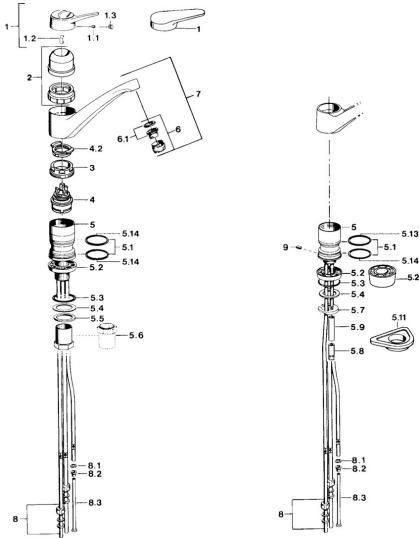

EAN: 4015474641273  
[static.hansa.com/01121102](http://static.hansa.com/01121102)

- Cucina
- Monocomando, Bassa pressione
- Montaggio d'appoggio
- Cromo
- Getto laminare
- Leva/Manopola monocomando, Leva con simbolo F+C
- Collegamento con tubo

### Caratteristiche tecniche

Fornitura di acqua calda	<b>max. +80°C</b>
Pressione di esercizio	<b>0.5-5 bar</b>
Materiale	<b>Ottone</b>

## Parti di ricambio

### SP01121102

	Nome	Codice
1	Leva Bianco Fuori produzione	5990188282
1	Leva, (-2004) Cromo	59901882
1.1	Screw, M5x8, SW2.5	59904755
1.2	Adattatore	59904778
1.3	Tappo, hot/cold	59906705
2	Cappuccio Moka Fuori produzione	59910745
2	Cappuccio Bianco Fuori produzione	59910746
2	Cappuccio Cromo Fuori produzione	59910744
3	Viti di fissaggio, M50x1, SW45	59904890
4	Cartuccia, 4.8 eco	59904601
4.2	Hot water limiter	59904759
5.1	Kit di guarnizione	59904891
5.2	Socket Cromo Fuori produzione	59910335
5.3	O-ring, 42x3.5	59904764
5.4	Giunto, 48x33.5x2	59902283
5.5	Anello glassato	59904893
5.6	Screw, R1 Fuori produzione	59904894
5.7	Fixing plate	59904765
5.8	Screw, M8x1, SW13	59904766
5.10	Set di fissaggio	59910749
5.11	Base per fissaggio	59910008
6	Aeratore, M24x1 Bianco	59905527
6	Aeratore, M24x1 A, low pressure Cromo	59902692
6.1	Aeratore, M22/24, ND	59901553
8	Raccordo dado	59904969
8.1	Kit di guarnizione, 14.9x8.5x1	59902352
8.2	Kit di guarnizione, 10x8	59902272
8.3	Tubo flessibile	59902151
9	Retainer Fuori produzione	59905690