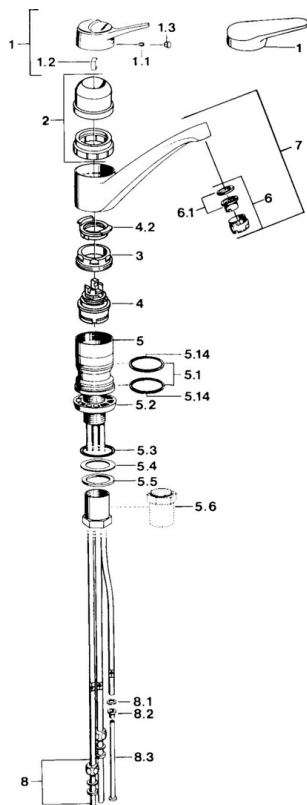

EAN: 4015474641273  
[static.hansa.com/01121102](http://static.hansa.com/01121102)

- Cucina
- Monocomando, Bassa pressione
- Montaggio d'appoggio
- Cromo
- Getto laminare
- Leva/Manopola monocomando, Leva con simbolo F+C
- Collegamento con tubo

### Caratteristiche tecniche

Fornitura di acqua calda	<b>max. +80°C</b>
Pressione di esercizio	<b>0.5-5 bar</b>
Materiale	<b>Ottone</b>

## Parti di ricambio

### SP01121102

	Nome	Codice
1	Leva Bianco Fuori produzione	5990188282
1	Leva, (-2004) Cromo	59901882
1.1	Screw, M5x8, SW2.5	59904755
1.2	Adattatore	59904778
1.3	Tappo, hot/cold	59906705
2	Cappuccio Moka Fuori produzione	59910745
2	Cappuccio Bianco Fuori produzione	59910746
2	Cappuccio Cromo Fuori produzione	59910744
3	Viti di fissaggio, M50x1, SW45	59904890
4	Cartuccia, 4.8 eco	59904601
4.2	Hot water limiter	59904759
5.1	Kit di guarnizione	59904891
5.2	Socket Cromo Fuori produzione	59910335
5.3	O-ring, 42x3.5	59904764
5.4	Giunto, 48x33.5x2	59902283
5.5	Anello glassato	59904893
5.6	Screw, R1 Fuori produzione	59904894
5.7	Fixing plate	59904765
5.8	Screw, M8x1, SW13	59904766
5.10	Set di fissaggio	59910749
5.11	Base per fissaggio	59910008
6	Aeratore, M24x1 Bianco	59905527
6	Aeratore, M24x1 A, low pressure Cromo	59902692
6.1	Aeratore, M22/24, ND	59901553
8	Raccordo dado	59904969
8.1	Kit di guarnizione, 14.9x8.5x1	59902352
8.2	Kit di guarnizione, 10x8	59902272
8.3	Tubo flessibile	59902151
9	Retainer Fuori produzione	59905690