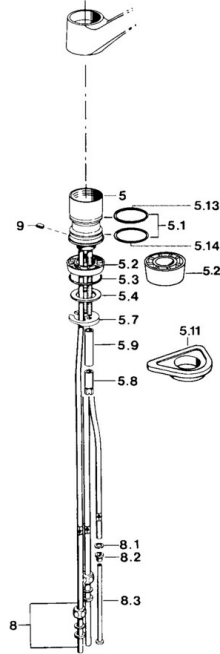

EAN: 4015474641273
static.hansa.com/01121102

- Cuisine
- Monocommande, Basse pression
- Montage sur plaque
- Chrome
- Brise jet laminaire - sans adjonction d'air
- Levier monocommande, Levier avec symbole C+F
- Raccordement par tubulures cuivre

Caractéristiques techniques

Caractéristiques techniques

Alimentation en eau chaude	max. +80°C
Pression de service	0.5-5 bar
Matériau	brass

Règlementations

Norme EN	EN 817
----------	---------------

Pièces de rechange

SP01121102

	Nom	Code
1	Levier Blanc Arrêté	5990188282
1	Levier, (-2004)	59901882
1.1	Vis, M5x8, SW2.5	59904755
1.2	Kit de joints pour bec	59904778
1.3	Bouchon cache trou, hot/cold	59906705
2	Chape Mocca Arrêté	59910745
2	Chape Blanc Arrêté	59910746
2	Chape Arrêté	59910744
3	Vis, M50x1, SW45	59904890
4	Cartouche, 4.8 eco	59904601
4.2	Hot water limiter	59904759
5.1	Set de fixation pour bec	59904891
5.2	Socket Arrêté	59910335
5.3	Joint, 42x3.5	59904764
5.4	Joint, 48x33.5x2	59902283
5.5	Bague glissante	59904893
5.6	Vis, R1 Arrêté	59904894
5.7	Fixing plate	59904765
5.8	Vis, M8x1, SW13	59904766
5.10	Ensemble de fixation	59910749
5.11	Plaque de fixation	59910008
6	Aérateur, M24x1 Blanc	59905527
6	Aérateur, M24x1 A, low pressure	59902692
6.1	Aérateur, M22/24, ND	59901553
8	Écrou du raccord	59904969
8.1	Set de fixation pour bec, 14.9x8.5x1	59902352
8.2	Set de fixation pour bec, 10x8	59902272
8.3	Tuyau	59902151
9	Retainer Arrêté	59905690