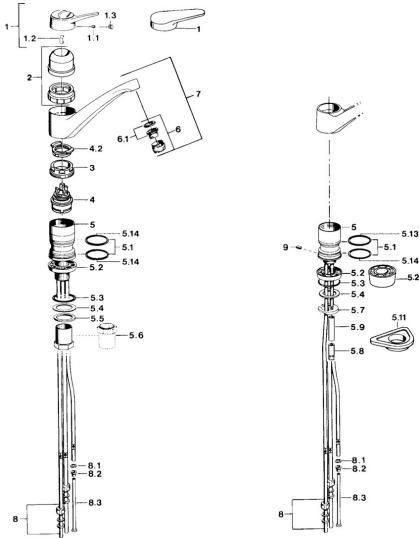

EAN: 4015474641273
static.hansa.com/01121102

- Cuisine
- Monocommande, Basse pression
- Montage sur plaque
- Chrome
- Brise jet laminaire - sans adjonction d'air
- Levier monocommande, Levier avec symbole C+F
- Raccordement par tubulures cuivre

Caractéristiques techniques

Caractéristiques techniques

Alimentation en eau chaude	max. +80°C
Pression de service	0.5-5 bar
Matériau	brass

Règlementations

Norme EN	EN 817
----------	---------------

Pièces de rechange

SP01121102

	Nom	Code
1	Levier Blanc Arrêté	5990188282
1	Levier, (-2004)	59901882
1.1	Vis, M5x8, SW2.5	59904755
1.2	Kit de joints pour bec	59904778
1.3	Bouchon cache trou, hot/cold	59906705
2	Chape Mocca Arrêté	59910745
2	Chape Blanc Arrêté	59910746
2	Chape Arrêté	59910744
3	Vis, M50x1, SW45	59904890
4	Cartouche, 4.8 eco	59904601
4.2	Hot water limiter	59904759
5.1	Set de fixation pour bec	59904891
5.2	Socket Arrêté	59910335
5.3	Joint, 42x3.5	59904764
5.4	Joint, 48x33.5x2	59902283
5.5	Bague glissante	59904893
5.6	Vis, R1 Arrêté	59904894
5.7	Fixing plate	59904765
5.8	Vis, M8x1, SW13	59904766
5.10	Ensemble de fixation	59910749
5.11	Plaque de fixation	59910008
6	Aérateur, M24x1 Blanc	59905527
6	Aérateur, M24x1 A, low pressure	59902692
6.1	Aérateur, M22/24, ND	59901553
8	Écrou du raccord	59904969
8.1	Set de fixation pour bec, 14.9x8.5x1	59902352
8.2	Set de fixation pour bec, 10x8	59902272
8.3	Tuyau	59902151
9	Retainer Arrêté	59905690