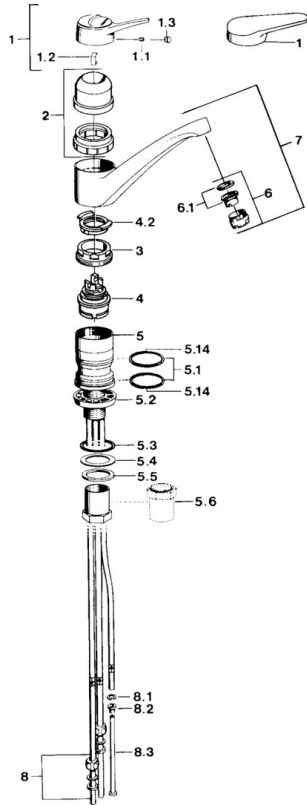

EAN: 4015474641273
static.hansa.com/01121102

- Cuisine
- Monocommande, Basse pression
- Montage sur plaque
- Chrome
- Brise jet laminaire - sans adjonction d'air
- Levier monocommande, Levier avec symbole C+F
- Raccordement par tubulures cuivre

Caractéristiques techniques

Caractéristiques techniques

Alimentation en eau chaude	max. +80°C
Pression de service	0.5-5 bar
Matériau	brass

Règlementations

Norme EN	EN 817
----------	---------------

Pièces de rechange

SP01121102

	Nom	Code
1	Levier Blanc Arrêté	5990188282
1	Levier, (-2004)	59901882
1.1	Vis, M5x8, SW2.5	59904755
1.2	Kit de joints pour bec	59904778
1.3	Bouchon cache trou, hot/cold	59906705
2	Chape Mocca Arrêté	59910745
2	Chape Blanc Arrêté	59910746
2	Chape Arrêté	59910744
3	Vis, M50x1, SW45	59904890
4	Cartouche, 4.8 eco	59904601
4.2	Hot water limiter	59904759
5.1	Set de fixation pour bec	59904891
5.2	Socket Arrêté	59910335
5.3	Joint, 42x3.5	59904764
5.4	Joint, 48x33.5x2	59902283
5.5	Bague glissante	59904893
5.6	Vis, R1 Arrêté	59904894
5.7	Fixing plate	59904765
5.8	Vis, M8x1, SW13	59904766
5.10	Ensemble de fixation	59910749
5.11	Plaque de fixation	59910008
6	Aérateur, M24x1 Blanc	59905527
6	Aérateur, M24x1 A, low pressure	59902692
6.1	Aérateur, M22/24, ND	59901553
8	Écrou du raccord	59904969
8.1	Set de fixation pour bec, 14.9x8.5x1	59902352
8.2	Set de fixation pour bec, 10x8	59902272
8.3	Tuyau	59902151
9	Retainer Arrêté	59905690