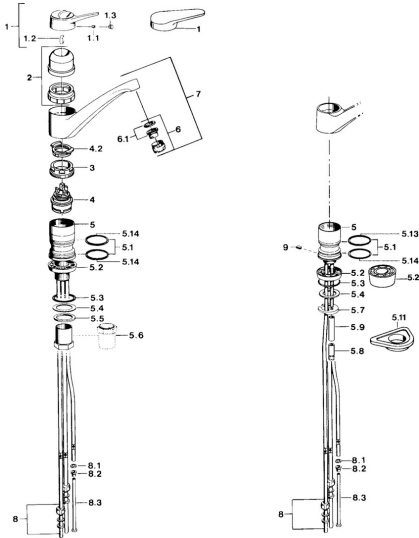

EAN: 4015474641273  
[static.hansa.com/01121102](http://static.hansa.com/01121102)

- Küche
- Einhebelmischer, Niederdruck, für offene Heißwasserbereiter
- Standmontage
- Chrom
- Kristallklarer Laminarstrahl
- Einhandbedienhebel/Griff, Hebel mit W+K-Kennzeichnung
- Anschluss über Kupferrohre

## Technische Daten

### Technische Eigenschaften

Warmwasserversorgung	<b>max. +80°C</b>
Arbeitsdruck	<b>0.5-5 bar</b>
Werkstoff	<b>Messing</b>

### SP01121102

	Name	Art.-Nr.
1	Hebel Weiss Ausgelaufen	5990188282
1	Hebel, (-2004)	59901882
1.1	Schraube, M5x8, SW2.5	59904755
1.2	Kunststoffadapter	59904778
1.3	Blindstopfen, hot/ cold	59906705
2	Abdeckkappe Mocca Ausgelaufen	59910745
2	Abdeckkappe Weiss Ausgelaufen	59910746
2	Abdeckkappe Ausgelaufen	59910744
3	Befestigungsschraube, M50x1, SW45	59904890
4	Kartusche, 4.8 eco	59904601
4.2	Warmwasser Begrenzer	59904759
5.1	Dichtungskit	59904891
5.2	Sockel Ausgelaufen	59910335
5.3	O-Ring, 42x3.5	59904764
5.4	Dichtung, 48x33.5x2	59902283
5.5	Gleitring	59904893
5.6	Schraube, R1 Ausgelaufen	59904894
5.7	Befestigungsplatte	59904765
5.8	Schraube, M8x1, SW13	59904766
5.10	Befestigungssatz	59910749
5.11	PVC-Befestigungsplatte	59910008
6	Luftsprudler, M24x1 Weiss	59905527
6	Luftsprudler, M24x1 A, low pressure	59902692
6.1	Luftsprudler, M22/24, ND	59901553
8	Überwurfmutter	59904969
8.1	Dichtungskit, 14.9x8.5x1	59902352
8.2	Dichtungskit, 10x8	59902272
8.3	Schlauch	59902151
9	Halter Ausgelaufen	59905690