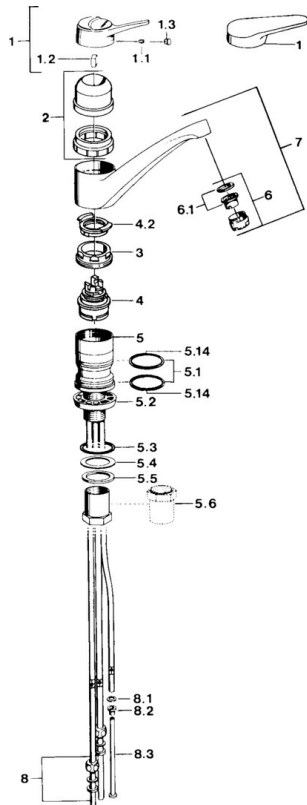

EAN: 4015474641273  
[static.hansa.com/01121102](http://static.hansa.com/01121102)

- Küche
- Einhebelmischer, Niederdruck, für offene Heißwasserbereiter
- Standmontage
- Chrom
- Kristallklarer Laminarstrahl
- Einhandbedienhebel/Griff, Hebel mit W+K-Kennzeichnung
- Anschluss über Kupferrohre

## Technische Daten

### Technische Eigenschaften

Warmwasserversorgung	<b>max. +80°C</b>
Arbeitsdruck	<b>0.5-5 bar</b>
Werkstoff	<b>Messing</b>

### SP01121102

	Name	Art.-Nr.
1	Hebel Weiss Ausgelaufen	5990188282
1	Hebel, (-2004)	59901882
1.1	Schraube, M5x8, SW2.5	59904755
1.2	Kunststoffadapter	59904778
1.3	Blindstopfen, hot/ cold	59906705
2	Abdeckkappe Mocca Ausgelaufen	59910745
2	Abdeckkappe Weiss Ausgelaufen	59910746
2	Abdeckkappe Ausgelaufen	59910744
3	Befestigungsschraube, M50x1, SW45	59904890
4	Kartusche, 4.8 eco	59904601
4.2	Warmwasser Begrenzer	59904759
5.1	Dichtungskit	59904891
5.2	Sockel Ausgelaufen	59910335
5.3	O-Ring, 42x3.5	59904764
5.4	Dichtung, 48x33.5x2	59902283
5.5	Gleitring	59904893
5.6	Schraube, R1 Ausgelaufen	59904894
5.7	Befestigungsplatte	59904765
5.8	Schraube, M8x1, SW13	59904766
5.10	Befestigungssatz	59910749
5.11	PVC-Befestigungsplatte	59910008
6	Luftsprudler, M24x1 Weiss	59905527
6	Luftsprudler, M24x1 A, low pressure	59902692
6.1	Luftsprudler, M22/24, ND	59901553
8	Überwurfmutter	59904969
8.1	Dichtungskit, 14.9x8.5x1	59902352
8.2	Dichtungskit, 10x8	59902272
8.3	Schlauch	59902151
9	Halter Ausgelaufen	59905690