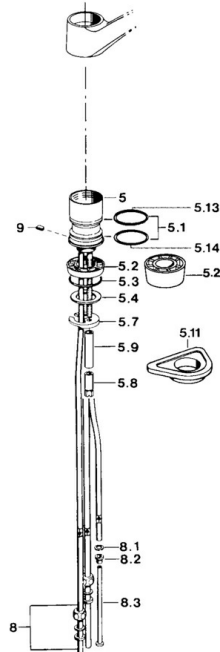

EAN: 4015474641273  
[static.hansa.com/01121102](http://static.hansa.com/01121102)

- Küche
- Einhebelmischer, Niederdruck, für offene Heißwasserbereiter
- Standmontage
- Chrom
- Kristallklarer Laminarstrahl
- Einhandbedienhebel/Griff, Hebel mit W+K-Kennzeichnung
- Anschluss über Kupferrohre

## Technische Daten

### Technische Eigenschaften

Warmwasserversorgung	<b>max. +80°C</b>
Arbeitsdruck	<b>0.5-5 bar</b>
Werkstoff	<b>Messing</b>

### SP01121102

	Name	Art.-Nr.
1	Hebel Weiss Ausgelaufen	5990188282
1	Hebel, (-2004)	59901882
1.1	Schraube, M5x8, SW2.5	59904755
1.2	Kunststoffadapter	59904778
1.3	Blindstopfen, hot/ cold	59906705
2	Abdeckkappe Mocca Ausgelaufen	59910745
2	Abdeckkappe Weiss Ausgelaufen	59910746
2	Abdeckkappe Ausgelaufen	59910744
3	Befestigungsschraube, M50x1, SW45	59904890
4	Kartusche, 4.8 eco	59904601
4.2	Warmwasser Begrenzer	59904759
5.1	Dichtungskit	59904891
5.2	Sockel Ausgelaufen	59910335
5.3	O-Ring, 42x3.5	59904764
5.4	Dichtung, 48x33.5x2	59902283
5.5	Gleitring	59904893
5.6	Schraube, R1 Ausgelaufen	59904894
5.7	Befestigungsplatte	59904765
5.8	Schraube, M8x1, SW13	59904766
5.10	Befestigungssatz	59910749
5.11	PVC-Befestigungsplatte	59910008
6	Luftsprudler, M24x1 Weiss	59905527
6	Luftsprudler, M24x1 A, low pressure	59902692
6.1	Luftsprudler, M22/24, ND	59901553
8	Überwurfmutter	59904969
8.1	Dichtungskit, 14.9x8.5x1	59902352
8.2	Dichtungskit, 10x8	59902272
8.3	Schlauch	59902151
9	Halter Ausgelaufen	59905690