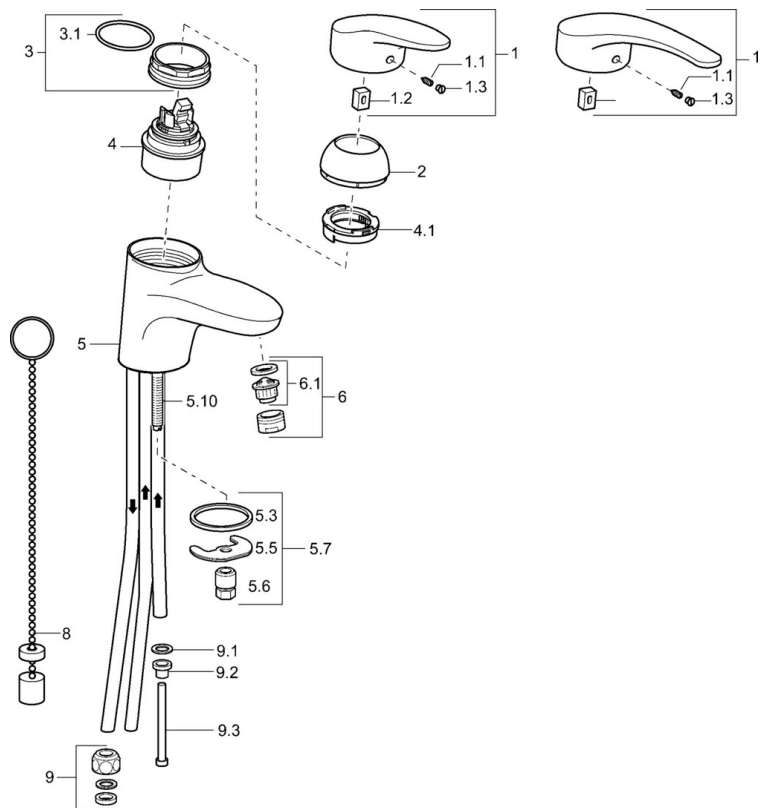

EAN: 4015474076839  
[static.hansa.com/01111176](http://static.hansa.com/01111176)

- Umývadlo
- Jednopáková, Pre beztlakové ohrievače vody
- Stojanková
- Chróm
- Pevné výtokové rameno
- Aerátor s laminárnym prúdom vody
- Dlhá páka, Páka so symbolom teplej a studenej vody, Jedna ovládacia páka / rukoväť
- Zápustná retiazka
- Medené pripojovacie trubičky
- Bez odtokovej garnitúry

### Technické vlastnosti

Veľkosť DN (menovitý rozmer)	<b>DN15</b>
Dodávka teplej vody	<b>max. +80°C</b>
Pracovný tlak	<b>0.5-5 bar</b>
Spojovacia veľkosť	<b>Ø 8 mm</b>
Projection	<b>123 mm</b>
Materiál	<b>Mosadz</b>

### SP0111173

	Názov	Kód
1	Ovládacia rukoväť, L=87 mm	59914195
1	Dlhý páka, L=138	01880076
1.1	Skrutka, M5x8, SW2.5	59904755
1.2	Klzné puzdro	59904778
1.3	Záslepka Sivá	59912112
2	Krytka	59912638
3	Očné skrutka, M50x1, SW45	59904775
3.1	O-kružok, d 43x2.5	59911166
4	Kartuš, 4.8 eco	59904601
4.1	Hot water limiter	59904759
5.3	Tesnenie, 37x48x3.5	59911422
5.5		59904765
5.6	Skrutka, M8x1, SW13	59904766
5.7	Upevňovací set	59910749
5.8	Potrubié Ukončené	59911173
5.10	Upevňovacia skrutka, M8x1, L=140	59912474
6	Aerator, M24x1 A, low pressure	59902692
6.1	Aerator, M22/24, ND	59901553
8	Podložka s očkom pre retiazku	59902219
9	Montáž matice	59904969
9.1	Tesnenie sada, 14.9x8.5x1	59902352
9.2	Tesnenie sada, 10x8	59902272
9.3	Pripájacie hadičky	59902151