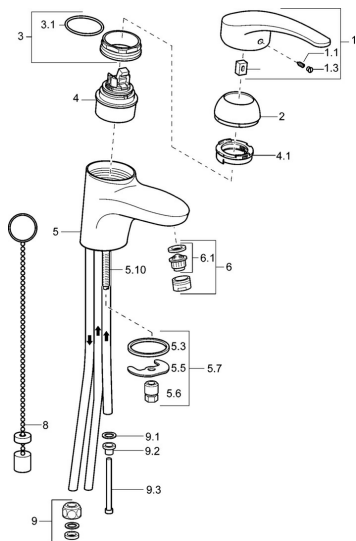

EAN: 4015474076839  
[static.hansa.com/01111176](http://static.hansa.com/01111176)

- Umývadlo
- Jednopáková, Pre beztlakové ohrievače vody
- Stojanková
- Chróm
- Pevné výtokové rameno
- Aerátor s laminárnym prúdom vody
- Dlhá páka, Páka so symbolom teplej a studenej vody, Jedna ovládacia páka / rukoväť
- Zápustná retiazka
- Medené pripojovacie trubičky
- Bez odtokovej garnitúry

### Technické vlastnosti

Veľkosť DN (menovitý rozmer)	<b>DN15</b>
Dodávka teplej vody	<b>max. +80°C</b>
Pracovný tlak	<b>0.5-5 bar</b>
Spojovacia veľkosť	<b>Ø 8 mm</b>
Projection	<b>123 mm</b>
Materiál	<b>Mosadz</b>

### SP0111173

	Názov	Kód
1	Ovládacia rukoväť, L=87 mm	59914195
1	Dlhý páka, L=138	01880076
1.1	Skrutka, M5x8, SW2.5	59904755
1.2	Klzné puzdro	59904778
1.3	Záslepka Sivá	59912112
2	Krytka	59912638
3	Očné skrutka, M50x1, SW45	59904775
3.1	O-kružok, d 43x2.5	59911166
4	Kartuš, 4.8 eco	59904601
4.1	Hot water limiter	59904759
5.3	Tesnenie, 37x48x3.5	59911422
5.5		59904765
5.6	Skrutka, M8x1, SW13	59904766
5.7	Upevňovací set	59910749
5.8	Potrubié Ukončené	59911173
5.10	Upevňovacia skrutka, M8x1, L=140	59912474
6	Aerator, M24x1 A, low pressure	59902692
6.1	Aerator, M22/24, ND	59901553
8	Podložka s očkom pre retiazku	59902219
9	Montáž matice	59904969
9.1	Tesnenie sada, 14.9x8.5x1	59902352
9.2	Tesnenie sada, 10x8	59902272
9.3	Pripájacie hadičky	59902151