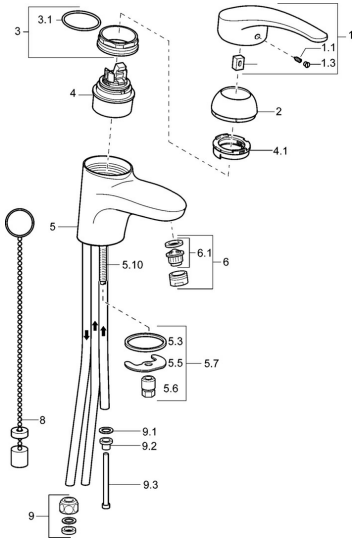

EAN: 4015474076839
static.hansa.com/01111176

- Wastafel
- Eengreeps, Lage druk
- Wastafelmontage
- Chroom
- Vaste uitloop
- Kristalheldere laminaire straal
- Lange hendel, Hendel met warm-koud-aanduiding, Eengreeps bediend
- Kettinghouder met ketting
- Koperen aansluitpijpen
- Zonder afvoergarnituur

Technische gegevens

Technische eigenschappen

DN-maat	DN15
Warmwatertoevoer	max. +80°C
Werkdruk	0.5-5 bar
Aansluitmaat	Ø 8 mm
Projection	123 mm
Materiaal	brass

Voorschriften

EN-norm	EN 817
---------	---------------

Reserveonderdelen

SP0111173

	Naam	Code
1	Hendel, L=87 mm	59914195
1	Lange hendel, L=138 Chromo	01880076
1.1	Schroef, M5x8, SW2.5	59904755
1.2	Joint klassiek uitloop	59904778
1.3	Sierdop Grijs	59912112
2	Kap Chromo	59912638
3	Schroefoog, M50x1, SW45	59904775
3.1	O-ring, d 43x2.5	59911166
4	Binnenwerk, 4.8 eco	59904601
4.1	Hot water limiter	59904759
5.3	Dichting, 37x48x3.5	59911422
5.5	Fixing plate	59904765
5.6	Schroef, M8x1, SW13	59904766
5.7	Bevestigingsset	59910749
5.8	Pijp Stopgezet	59911173
5.10	Bevestigingsschroeven, M8x1, L=140	59912474
6	Mousseur, M24x1 A, low pressure Chromo	59902692
6.1	Mousseur, M22/24, ND	59901553
8	Kettinghouder	59902219
9	Montage moer	59904969
9.1	Dichting, 14.9x8.5x1	59902352
9.2	Dichting, 10x8	59902272
9.3	Slangen	59902151