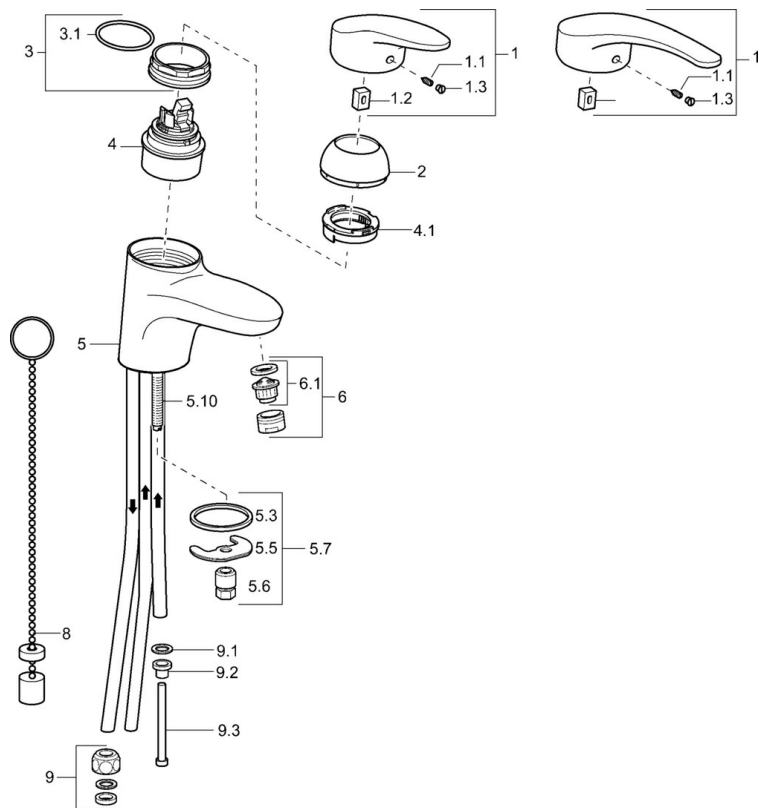

EAN: 4015474076839
static.hansa.com/01111176

- Wastafel
- Eengreeps, Lage druk
- Wastafelmontage
- Chroom
- Vaste uitloop
- Kristalheldere laminaire straal
- Lange hendel, Hendel met warm-koud-aanduiding, Eengreeps bediend
- Kettinghouder met ketting
- Koperen aansluitpijpen
- Zonder afvoergarnituur

Technische gegevens

Technische eigenschappen

DN-maat	DN15
Warmwatertoevoer	max. +80°C
Werkdruk	0.5-5 bar
Aansluitmaat	Ø 8 mm
Projection	123 mm
Materiaal	brass

Voorschriften

EN-norm	EN 817
---------	---------------

Reserveonderdelen

SP0111173

	Naam	Code
1	Hendel, L=87 mm	59914195
1	Lange hendel, L=138 Chromo	01880076
1.1	Schroef, M5x8, SW2.5	59904755
1.2	Joint klassiek uitloop	59904778
1.3	Sierdop Grijs	59912112
2	Kap Chromo	59912638
3	Schroefoog, M50x1, SW45	59904775
3.1	O-ring, d 43x2.5	59911166
4	Binnenwerk, 4.8 eco	59904601
4.1	Hot water limiter	59904759
5.3	Dichting, 37x48x3.5	59911422
5.5	Fixing plate	59904765
5.6	Schroef, M8x1, SW13	59904766
5.7	Bevestigingsset	59910749
5.8	Pijp Stopgezet	59911173
5.10	Bevestigingsschroeven, M8x1, L=140	59912474
6	Mousseur, M24x1 A, low pressure Chromo	59902692
6.1	Mousseur, M22/24, ND	59901553
8	Kettinghouder	59902219
9	Montage moer	59904969
9.1	Dichting, 14.9x8.5x1	59902352
9.2	Dichting, 10x8	59902272
9.3	Slangen	59902151