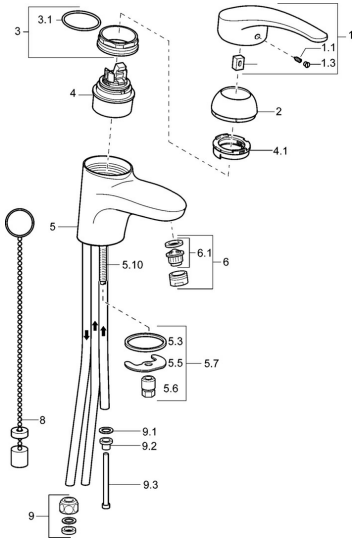

EAN: 4015474076839  
[static.hansa.com/01111176](http://static.hansa.com/01111176)

- Lavabo
- Monocomando, Bassa pressione
- Montaggio d'appoggio
- Cromo
- Bocca fissa
- Getto laminare
- Leva lunga, Leva con simbolo F+C, Leva/Manopola monocomando
- Catena
- Collegamento con tubo
- Senza piletta di scarico

### Caratteristiche tecniche

Misura DN (dimensione nominale)	<b>DN15</b>
Fornitura di acqua calda	<b>max. +80°C</b>
Pressione di esercizio	<b>0.5-5 bar</b>
Misura della connessione	<b>Ø 8 mm</b>
Projection	<b>123 mm</b>
Materiale	<b>Ottone</b>

## Parti di ricambio

### SP0111173

	Nome	Codice
1	Leva, L=87 mm	59914195
1	Leva lunga, L=138 Cromo	01880076
1.1	Screw, M5x8, SW2.5	59904755
1.2	Adattatore	59904778
1.3	Tappo Grigio	59912112
2	Cappuccio Cromo	59912638
3	Vite eye, M50x1, SW45	59904775
3.1	O-ring, d 43x2.5	59911166
4	Cartuccia, 4.8 eco	59904601
4.1	Hot water limiter	59904759
5.3	Giunto, 37x48x3.5	59911422
5.5	Fixing plate	59904765
5.6	Screw, M8x1, SW13	59904766
5.7	Set di fissaggio	59910749
5.8	Pipe Fuori produzione	59911173
5.10	Viti di fissaggio, M8x1, L=140	59912474
6	Aeratore, M24x1 A, low pressure Cromo	59902692
6.1	Aeratore, M22/24, ND	59901553
8	Rondella con portacatenella	59902219
9	Raccordo dado	59904969
9.1	Kit di guarnizione, 14.9x8.5x1	59902352
9.2	Kit di guarnizione, 10x8	59902272
9.3	Tubo flessibile	59902151