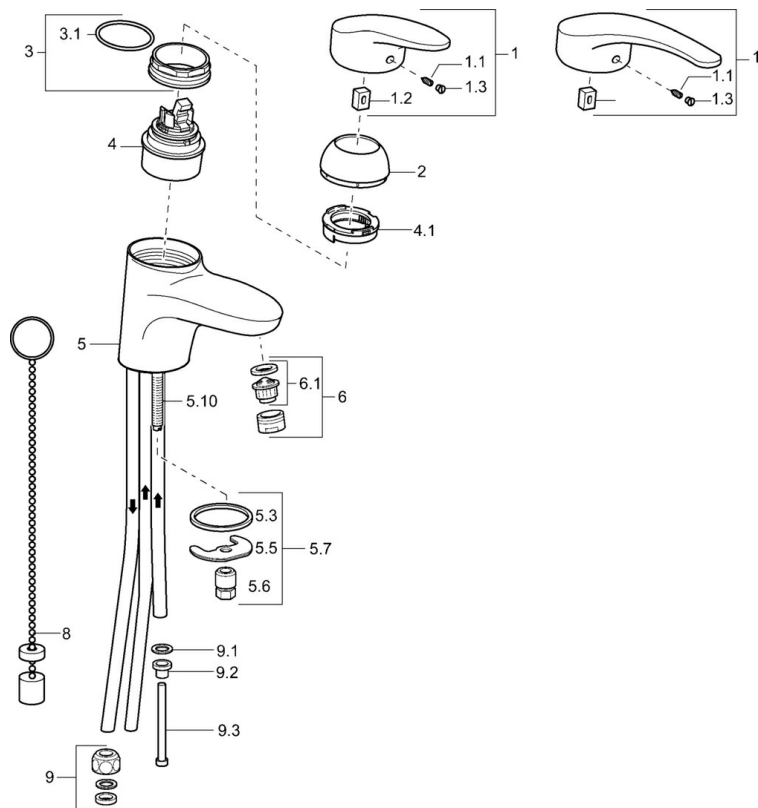

EAN: 4015474076839  
[static.hansa.com/01111176](http://static.hansa.com/01111176)

- Lavabo
- Monocomando, Bassa pressione
- Montaggio d'appoggio
- Cromo
- Bocca fissa
- Getto laminare
- Leva lunga, Leva con simbolo F+C, Leva/Manopola monocomando
- Catena
- Collegamento con tubo
- Senza piletta di scarico

### Caratteristiche tecniche

Misura DN (dimensione nominale)	<b>DN15</b>
Fornitura di acqua calda	<b>max. +80°C</b>
Pressione di esercizio	<b>0.5-5 bar</b>
Misura della connessione	<b>Ø 8 mm</b>
Projection	<b>123 mm</b>
Materiale	<b>Ottone</b>

## Parti di ricambio

### SP0111173

	Nome	Codice
1	Leva, L=87 mm	59914195
1	Leva lunga, L=138 Cromo	01880076
1.1	Screw, M5x8, SW2.5	59904755
1.2	Adattatore	59904778
1.3	Tappo Grigio	59912112
2	Cappuccio Cromo	59912638
3	Vite eye, M50x1, SW45	59904775
3.1	O-ring, d 43x2.5	59911166
4	Cartuccia, 4.8 eco	59904601
4.1	Hot water limiter	59904759
5.3	Giunto, 37x48x3.5	59911422
5.5	Fixing plate	59904765
5.6	Screw, M8x1, SW13	59904766
5.7	Set di fissaggio	59910749
5.8	Pipe Fuori produzione	59911173
5.10	Viti di fissaggio, M8x1, L=140	59912474
6	Aeratore, M24x1 A, low pressure Cromo	59902692
6.1	Aeratore, M22/24, ND	59901553
8	Rondella con portacatenella	59902219
9	Raccordo dado	59904969
9.1	Kit di guarnizione, 14.9x8.5x1	59902352
9.2	Kit di guarnizione, 10x8	59902272
9.3	Tubo flessibile	59902151